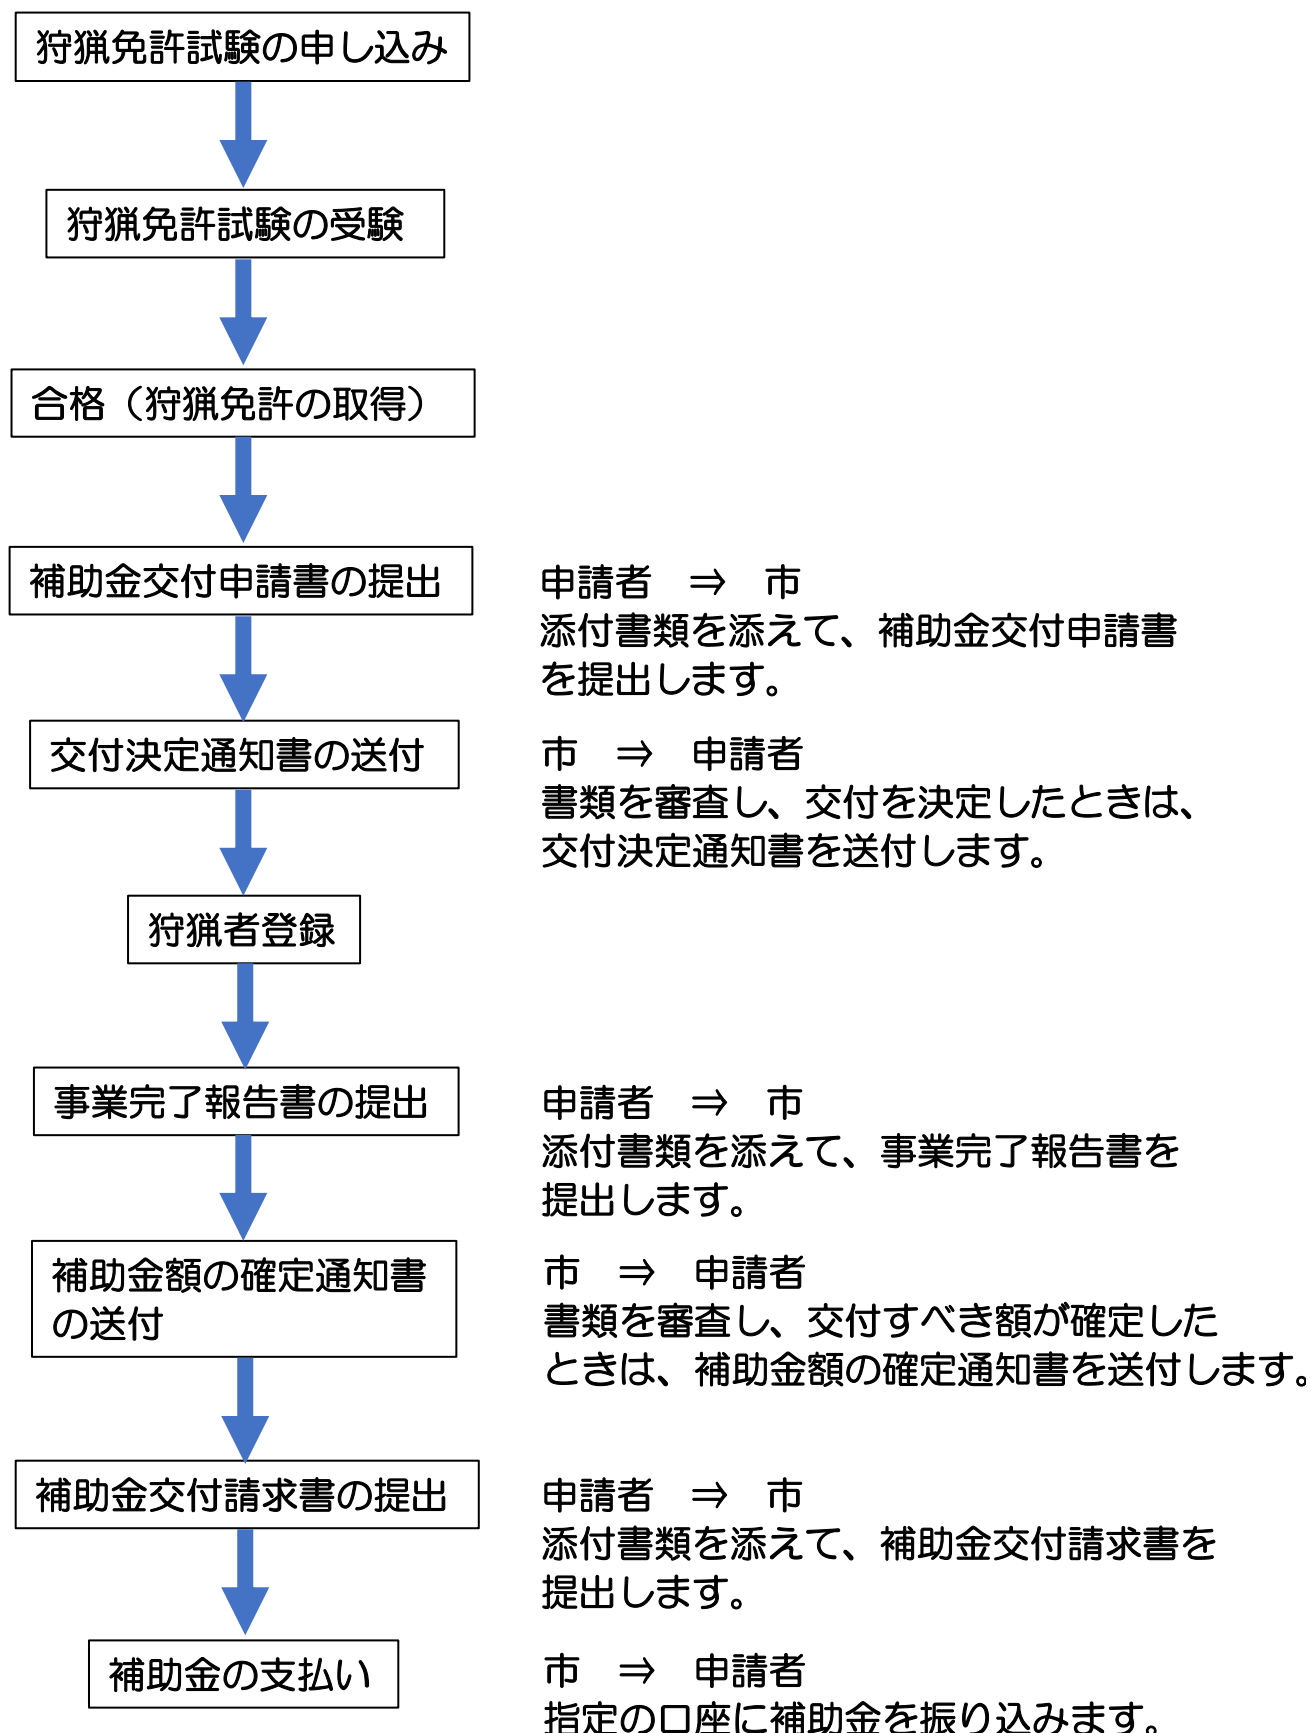

盛岡市狩猟免許取得費補助金

～手続きの流れ（参考）～

※補助対象年度中に、狩猟免許試験の受験から狩猟者登録まで行った場合の流れ