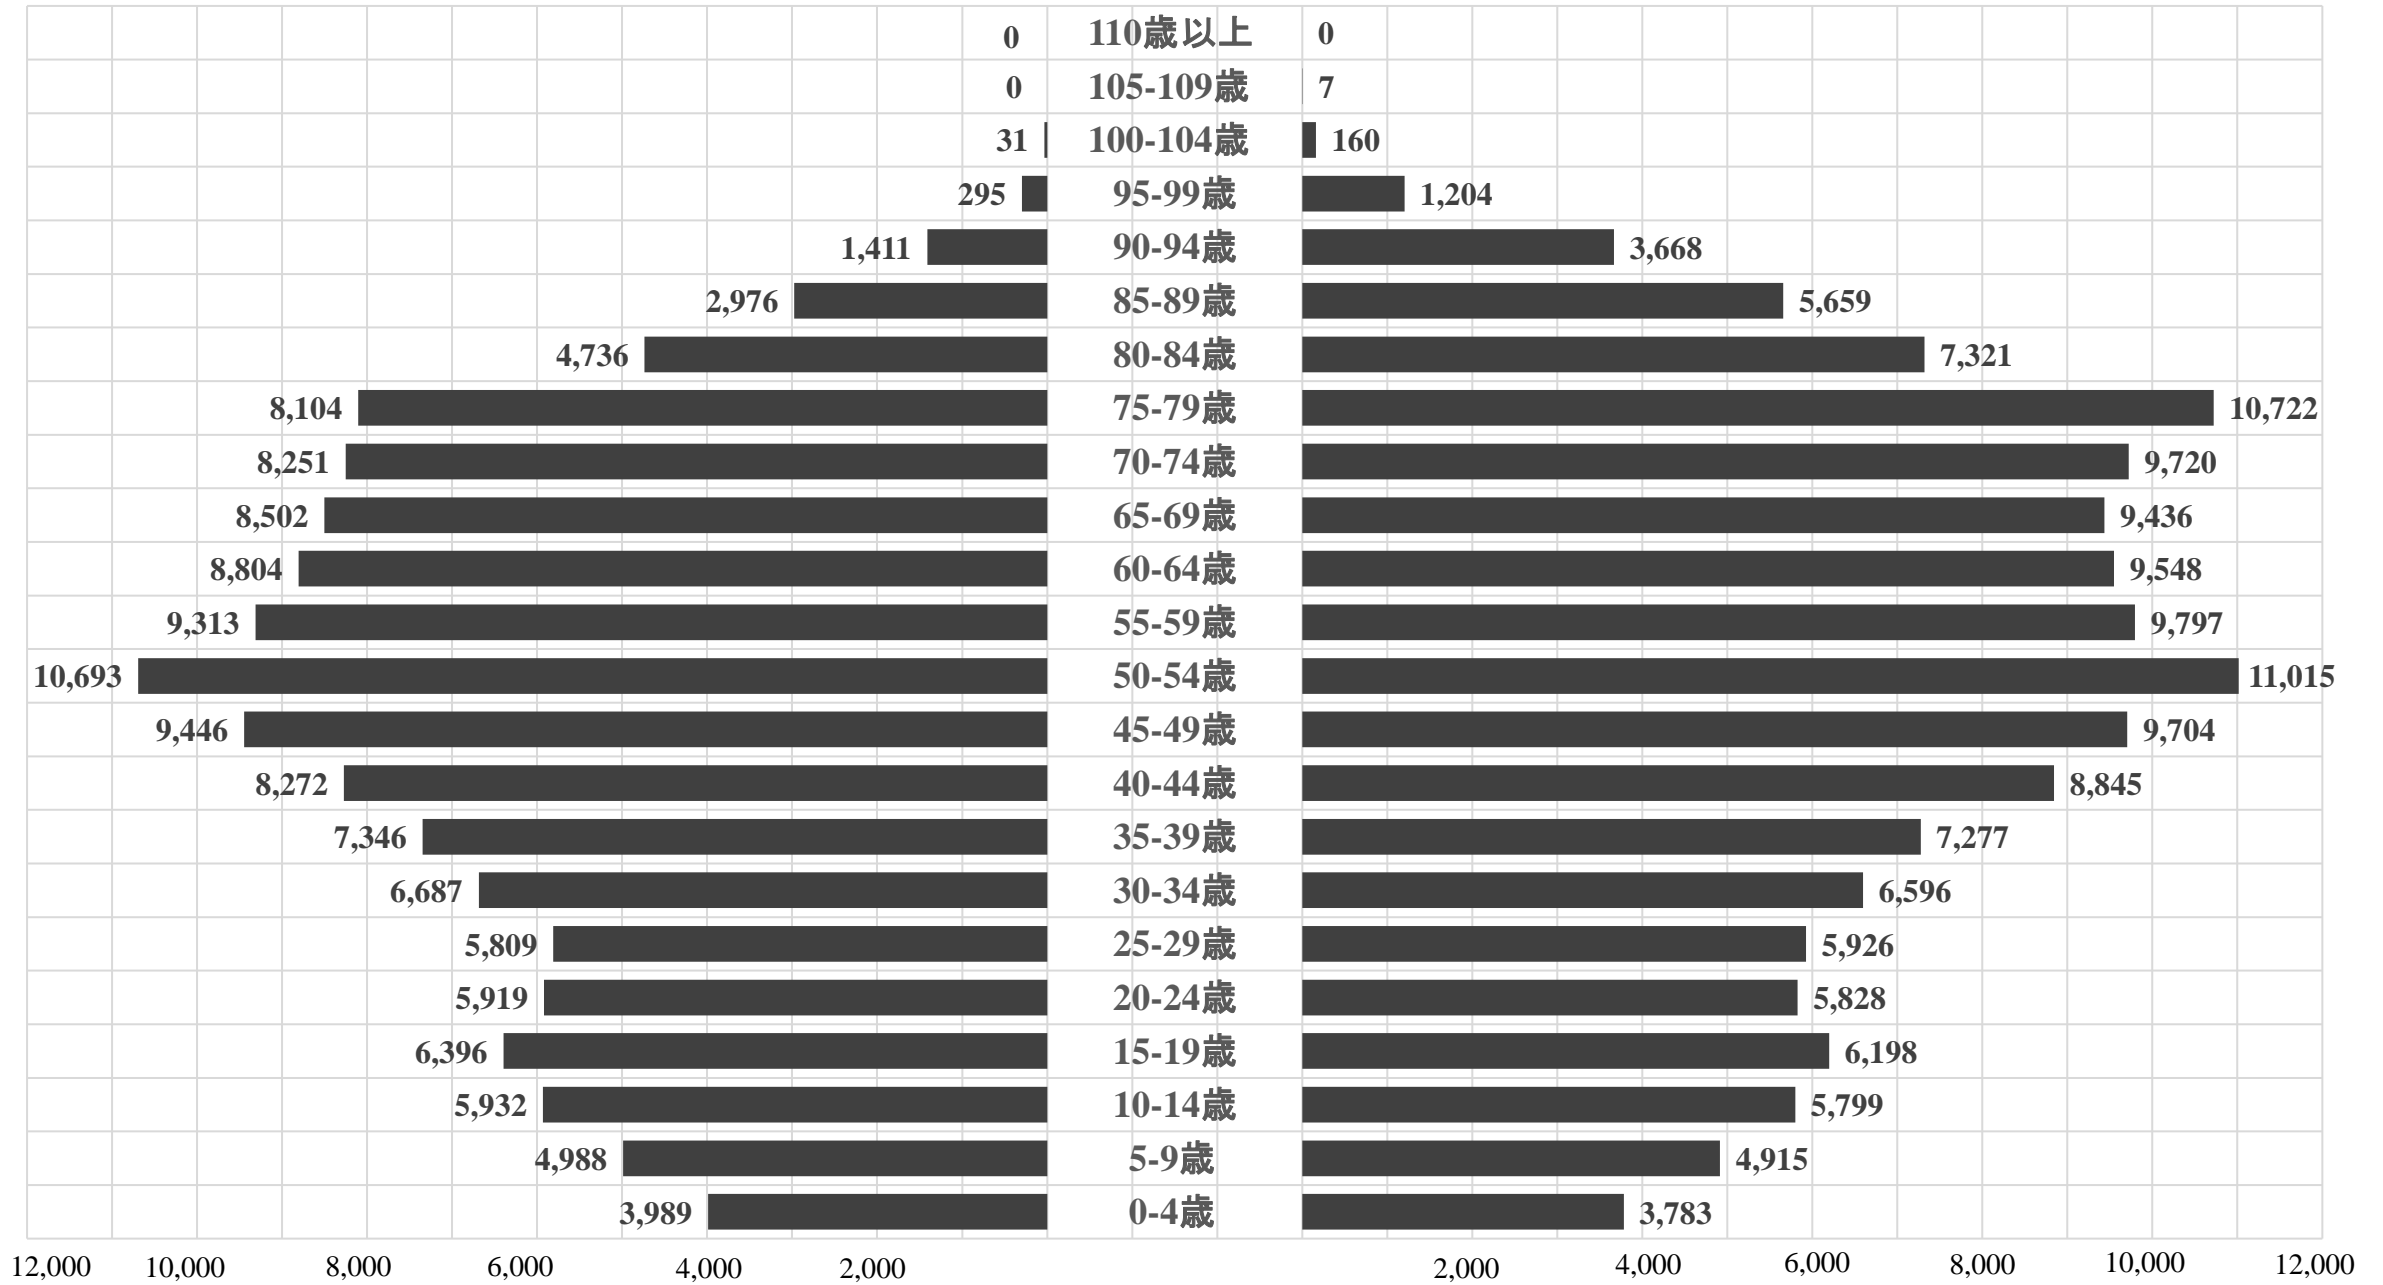

男 127,900 人

盛岡市 人口ピラミッド

(日本人)

令和8年3月31日現在

女 143,128 人