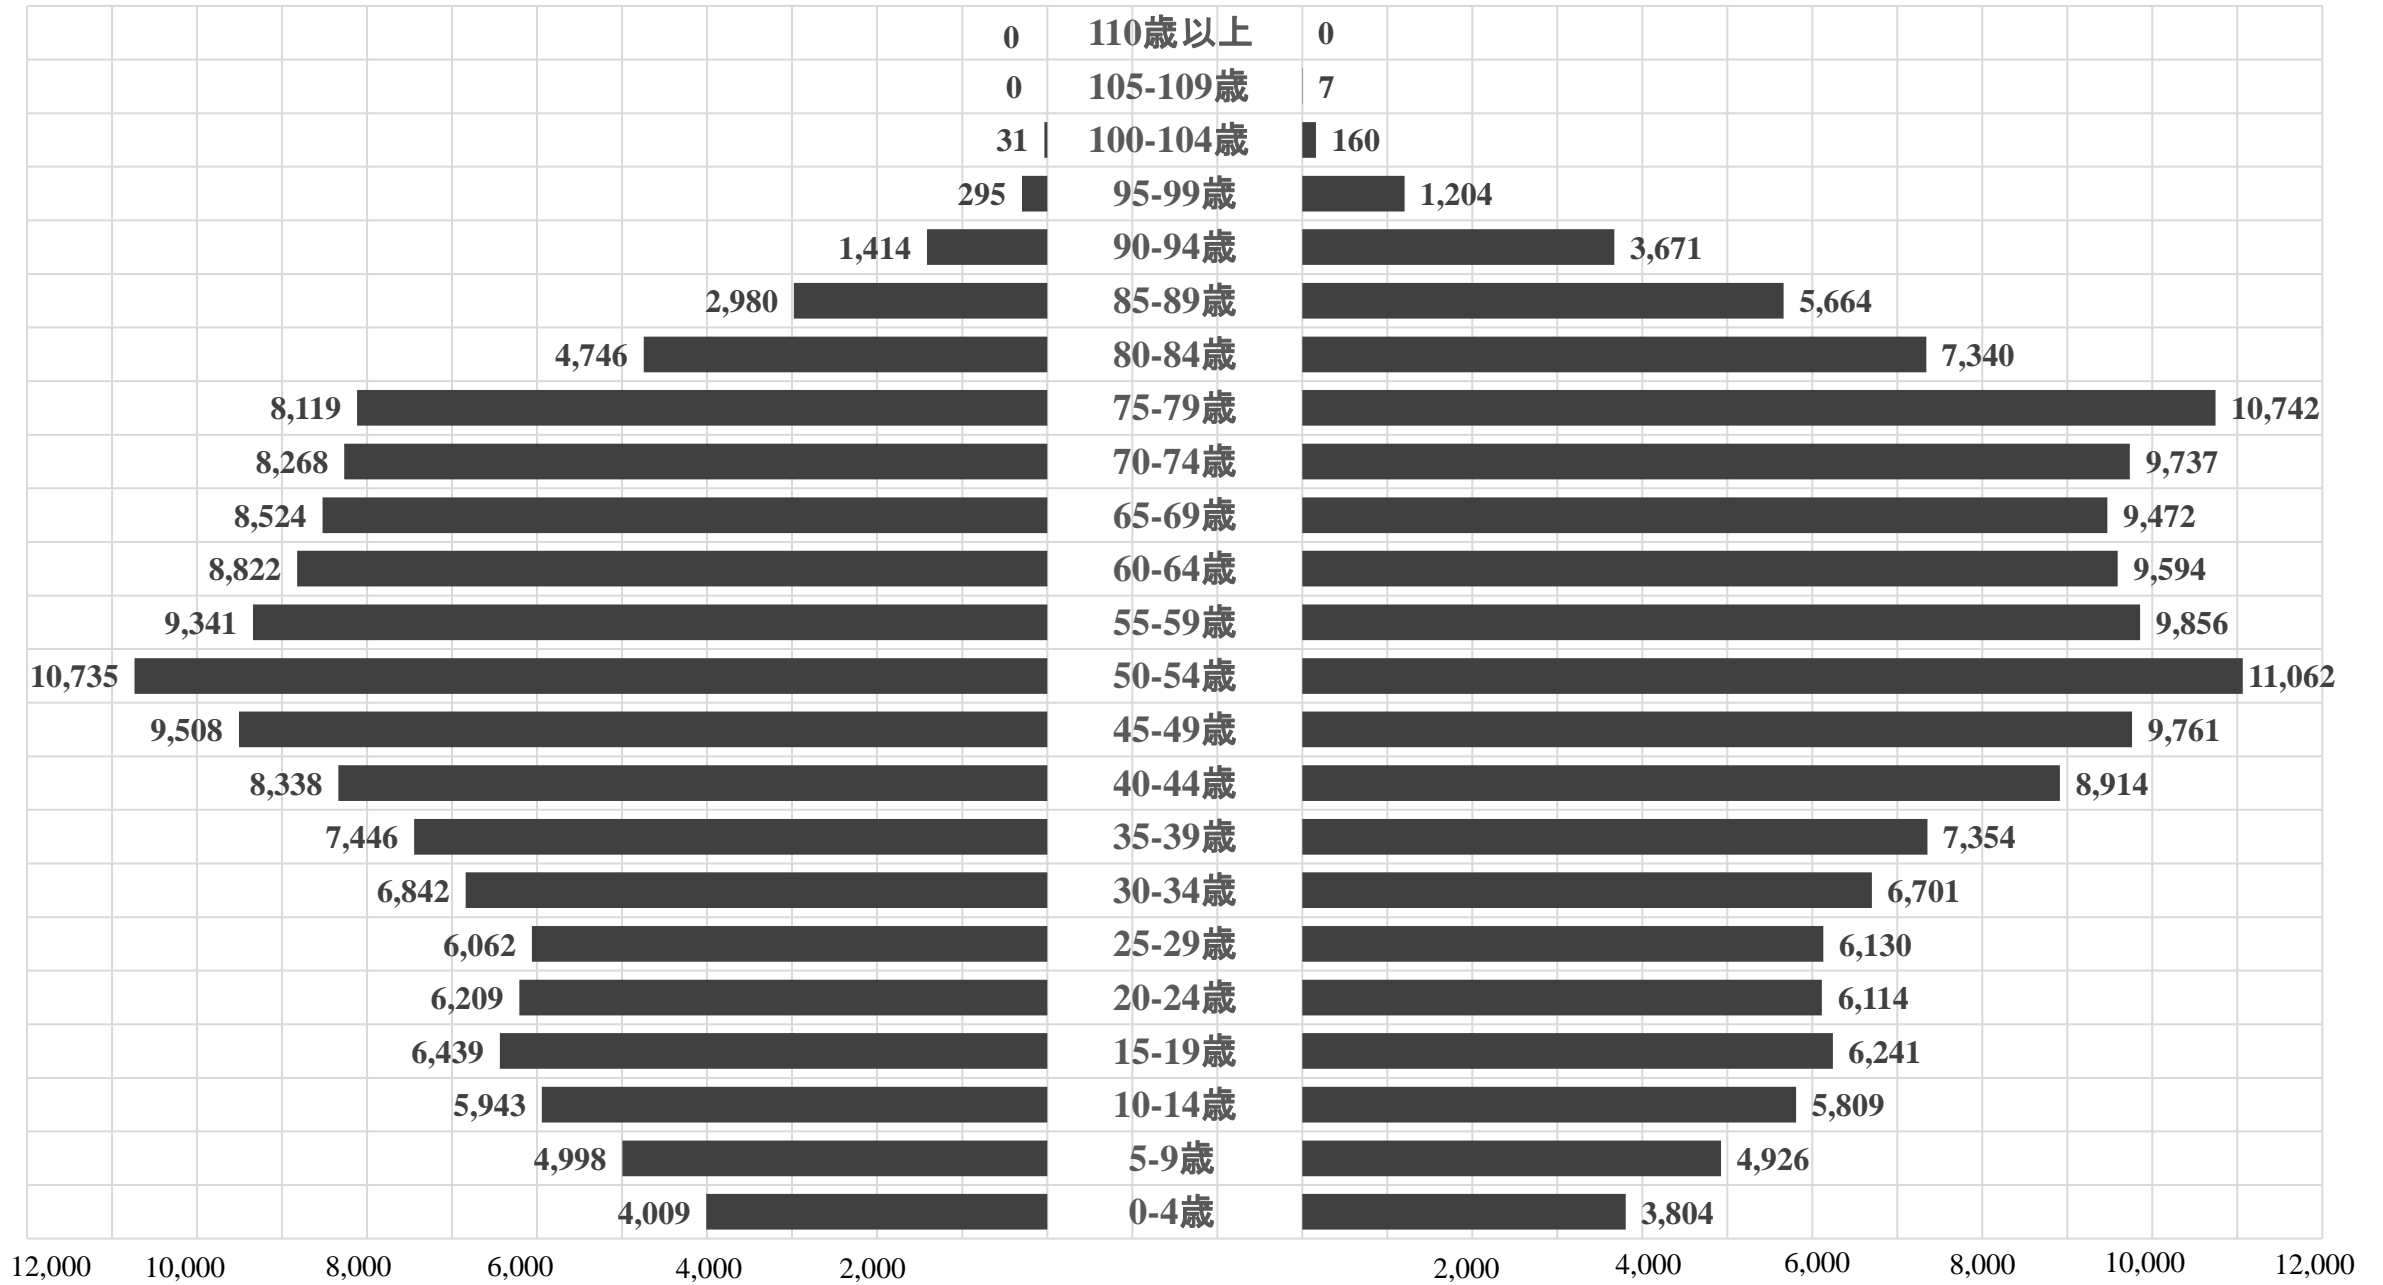

男 129,069 人

# 盛岡市 人口ピラミッド

女 144,263 人

( 合計 )

令和 8 年 3 月 31 日現在

男 127,900 人