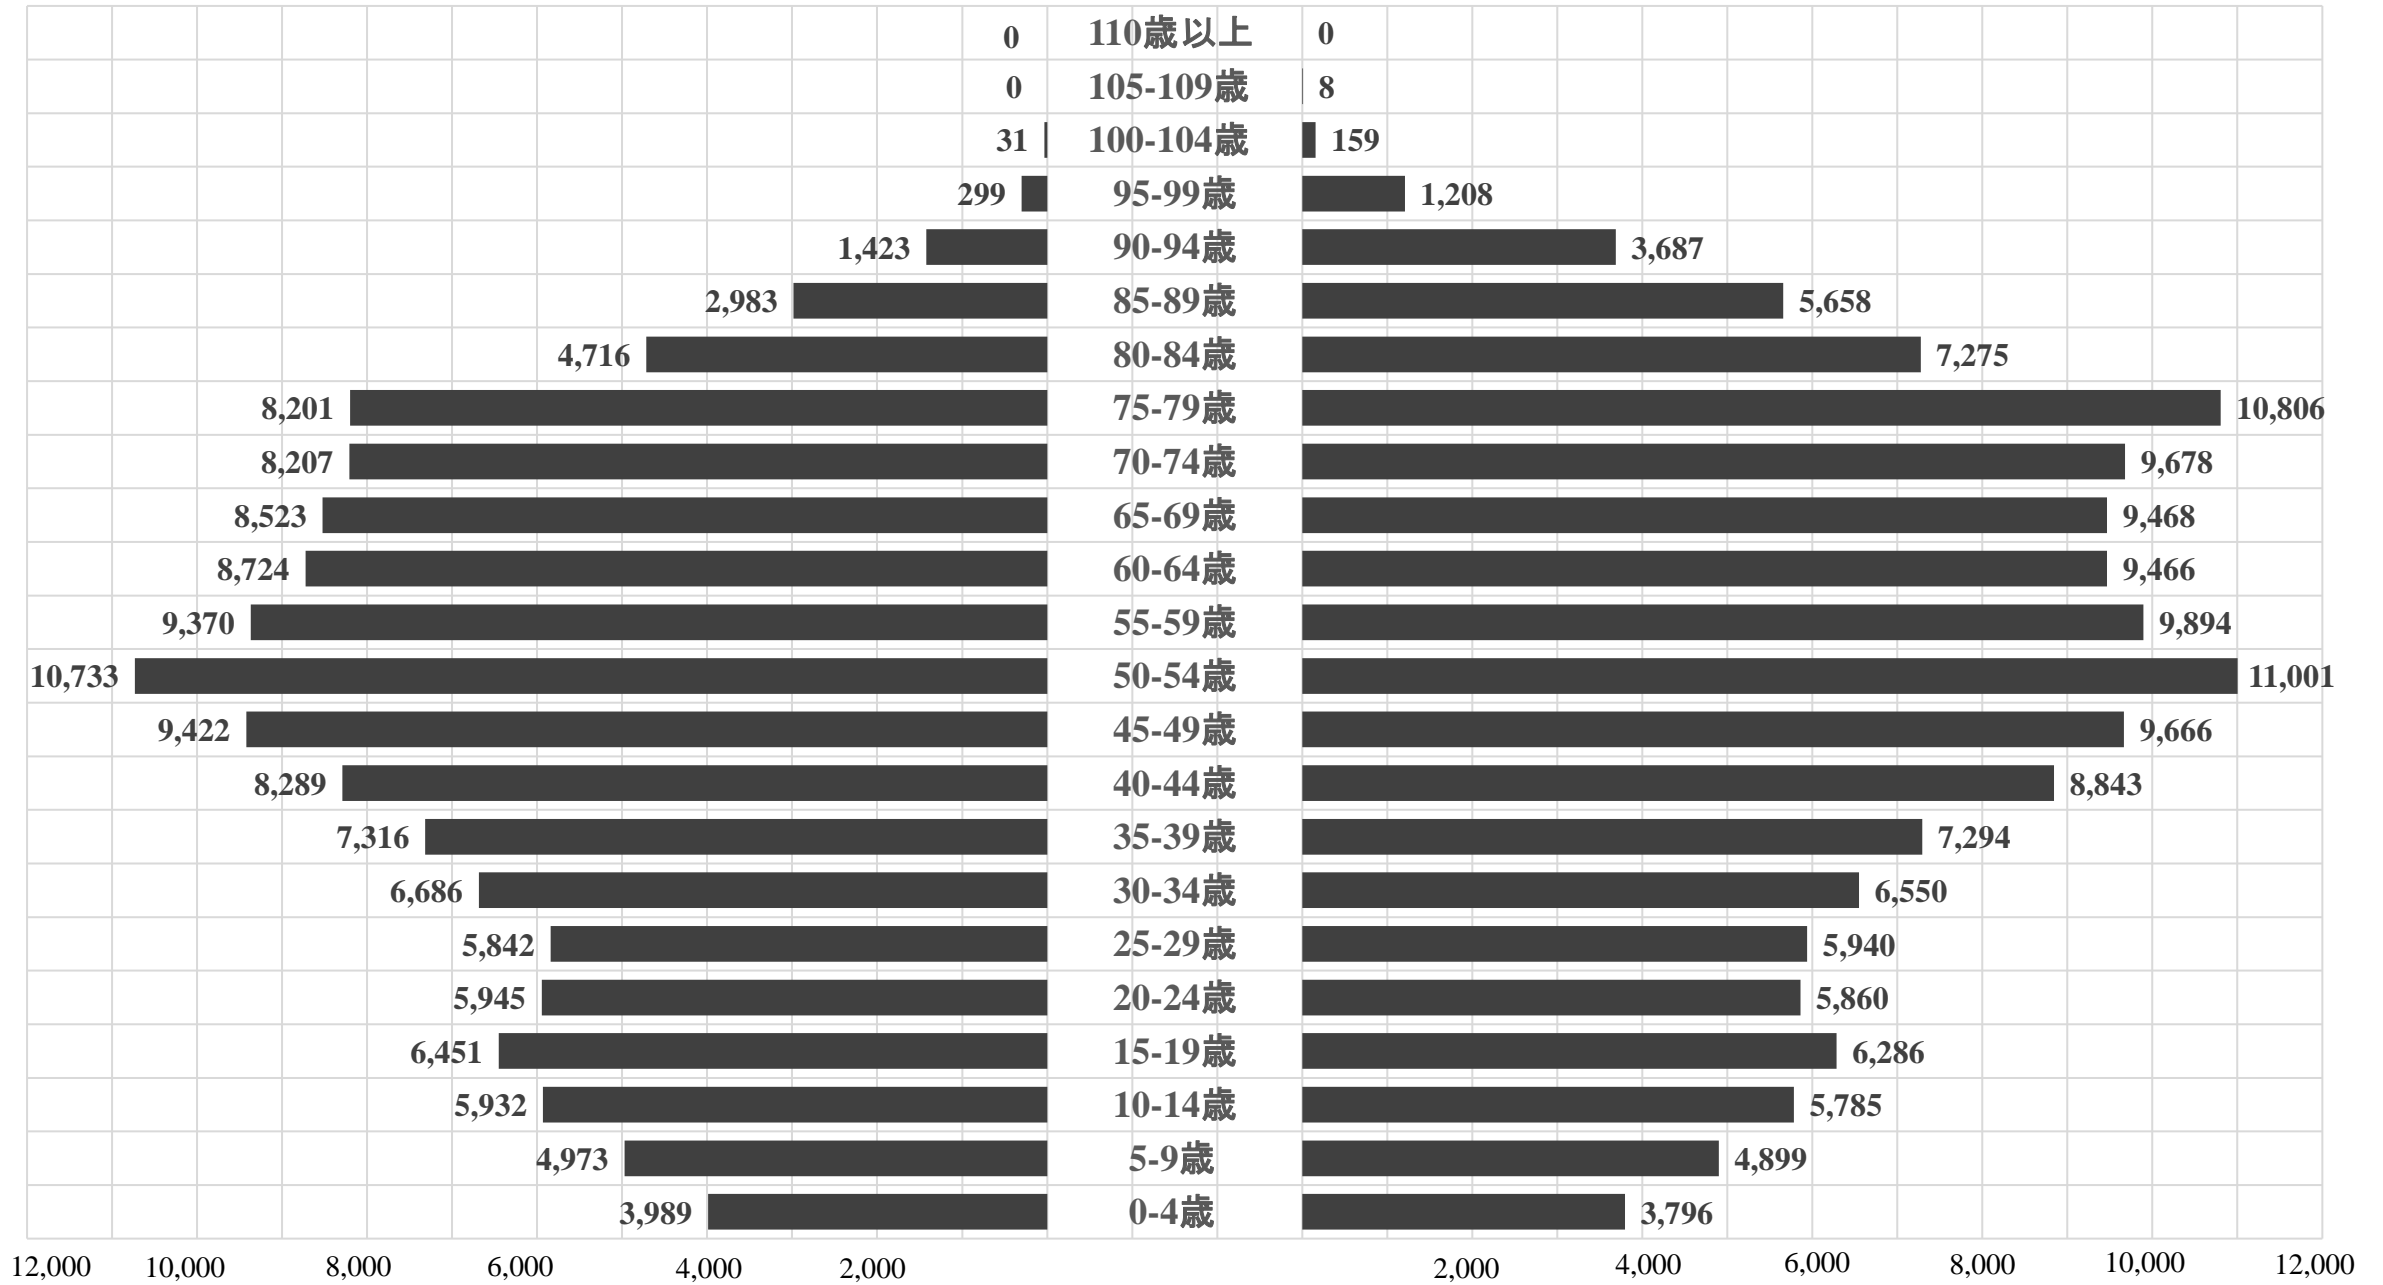

男 128,055 人

盛岡市 人口ピラミッド

(日本人)

令和8年4月30日現在

女 143,227 人