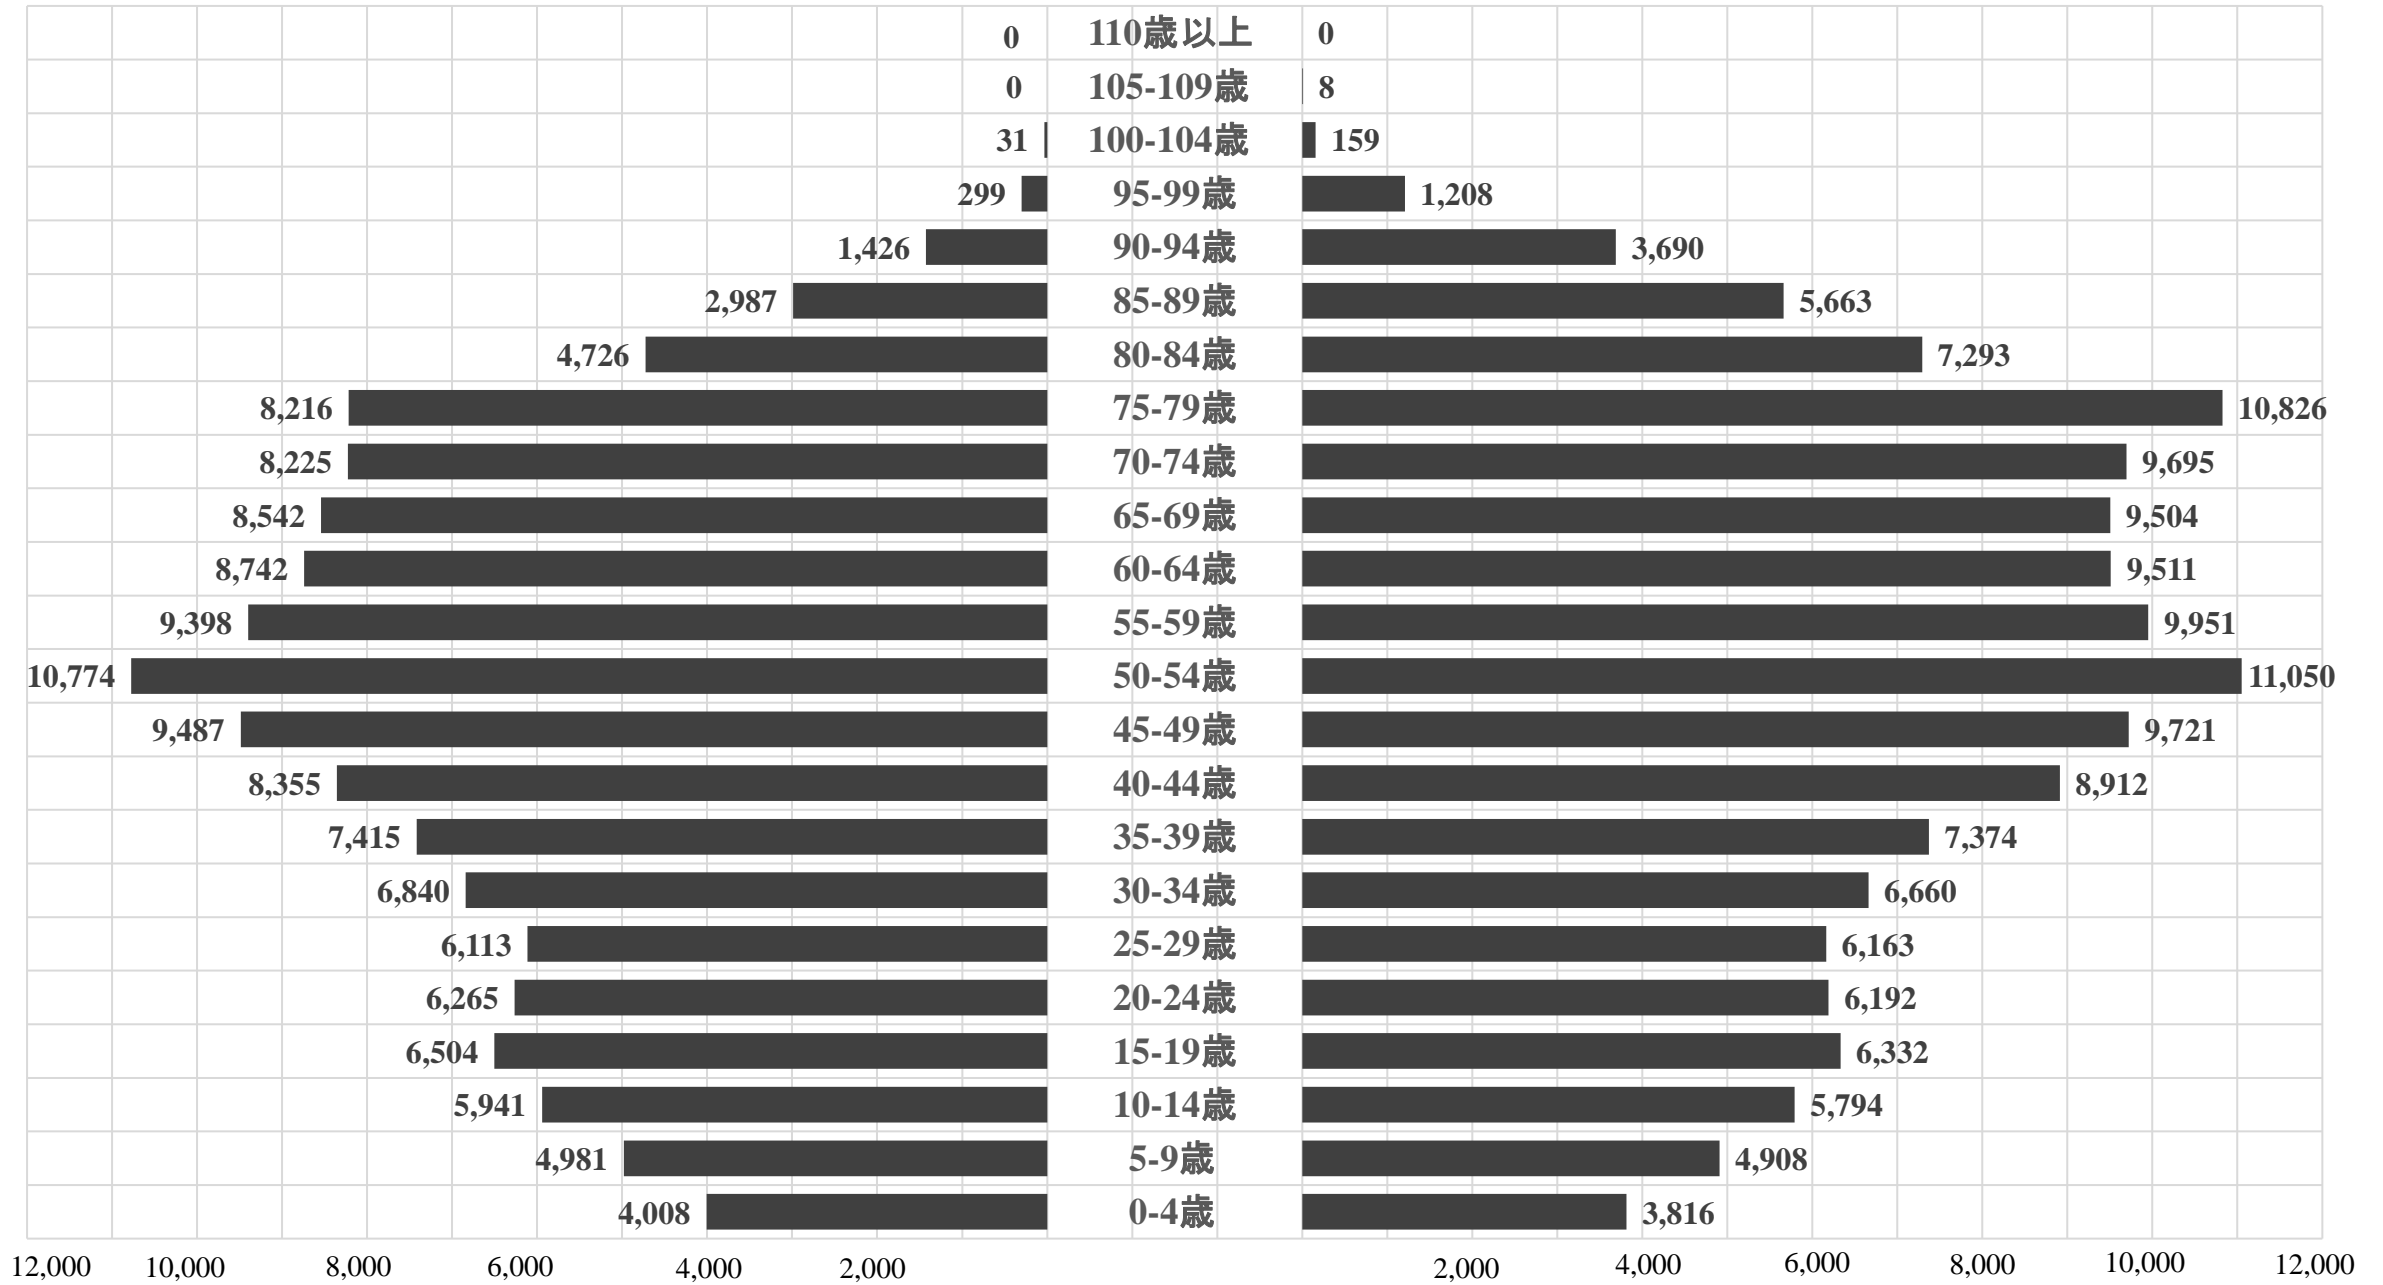

男 129,275 人

# 盛岡市 人口ピラミッド

( 合計 )

令和 8 年4月30日現在

女 144,430 人

男 128,055 人