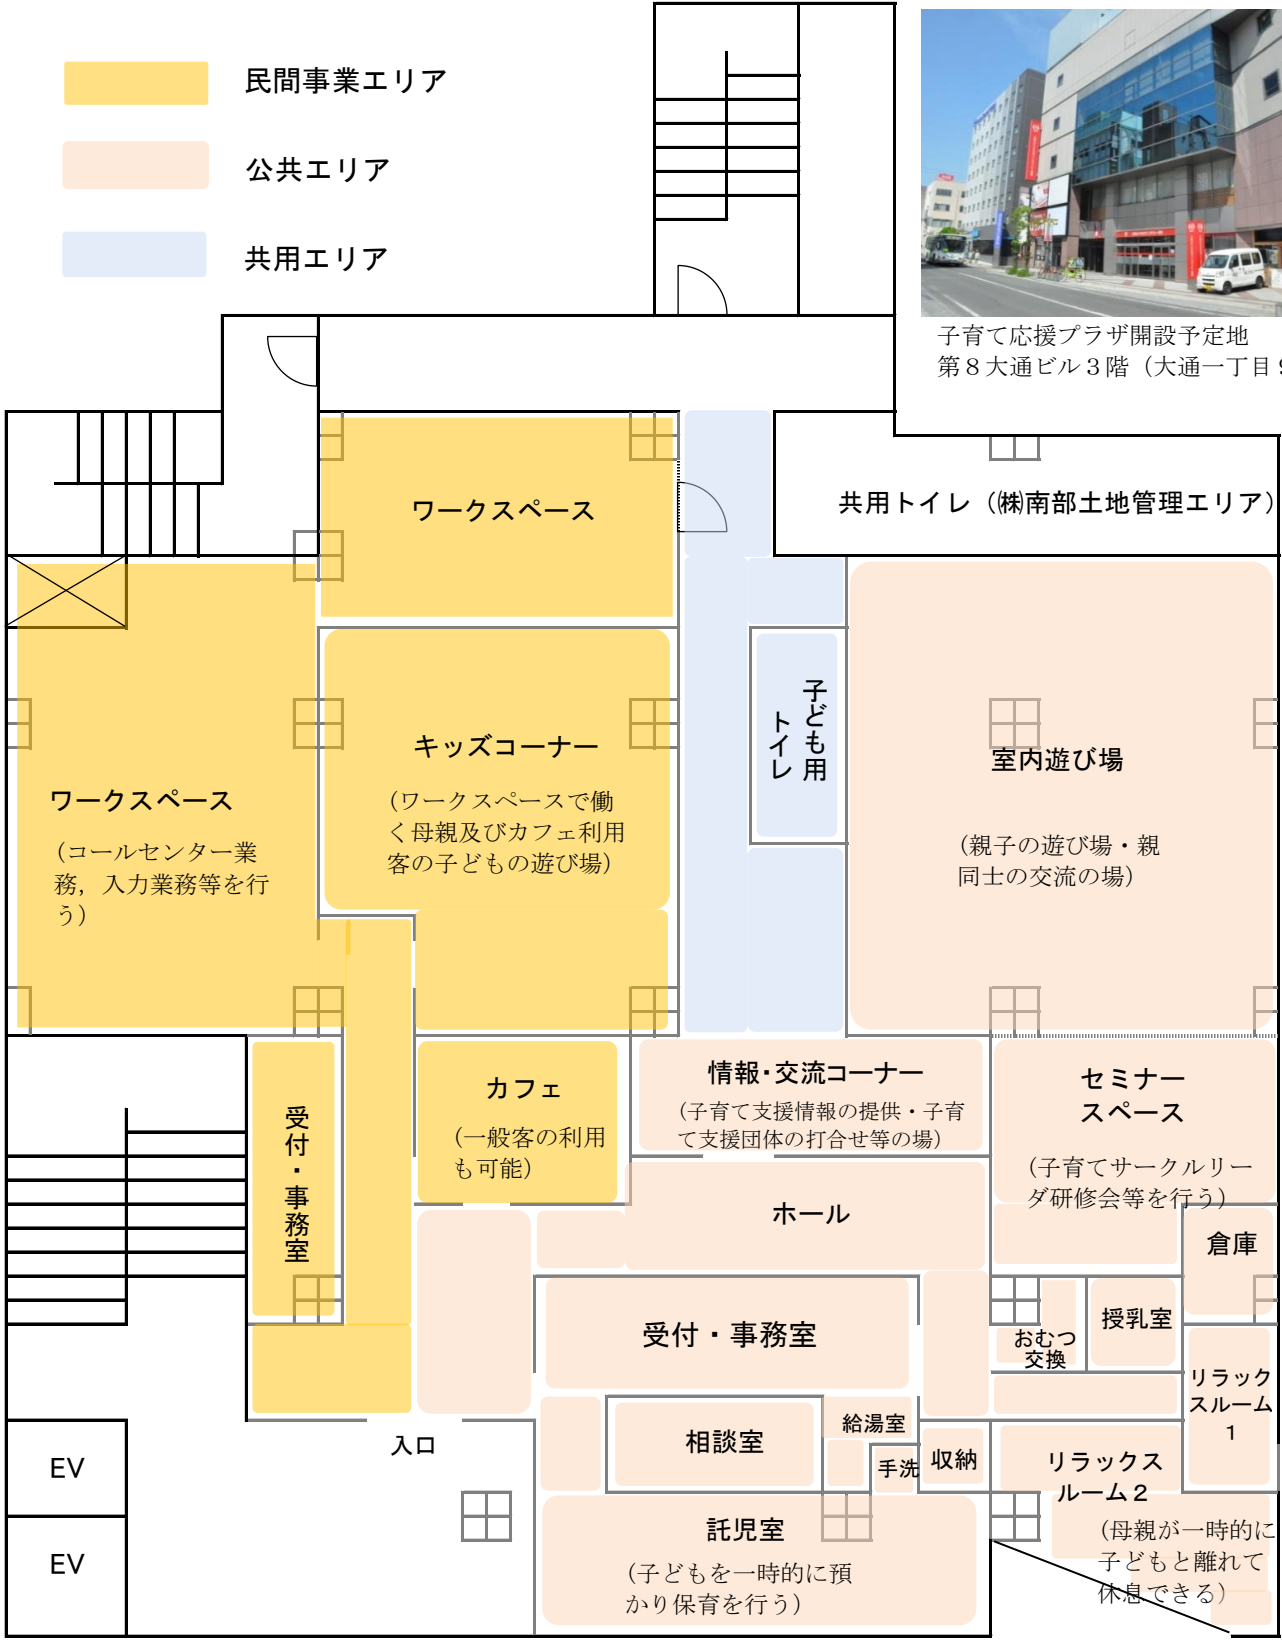

子育て応援プラザ レイアウト

- 民間事業エリア
- 公共エリア
- 共用エリア

子育て応援プラザ開設予定地
第8大通ビル3階（大通一丁目9-12）

大通り側

映画館通り側