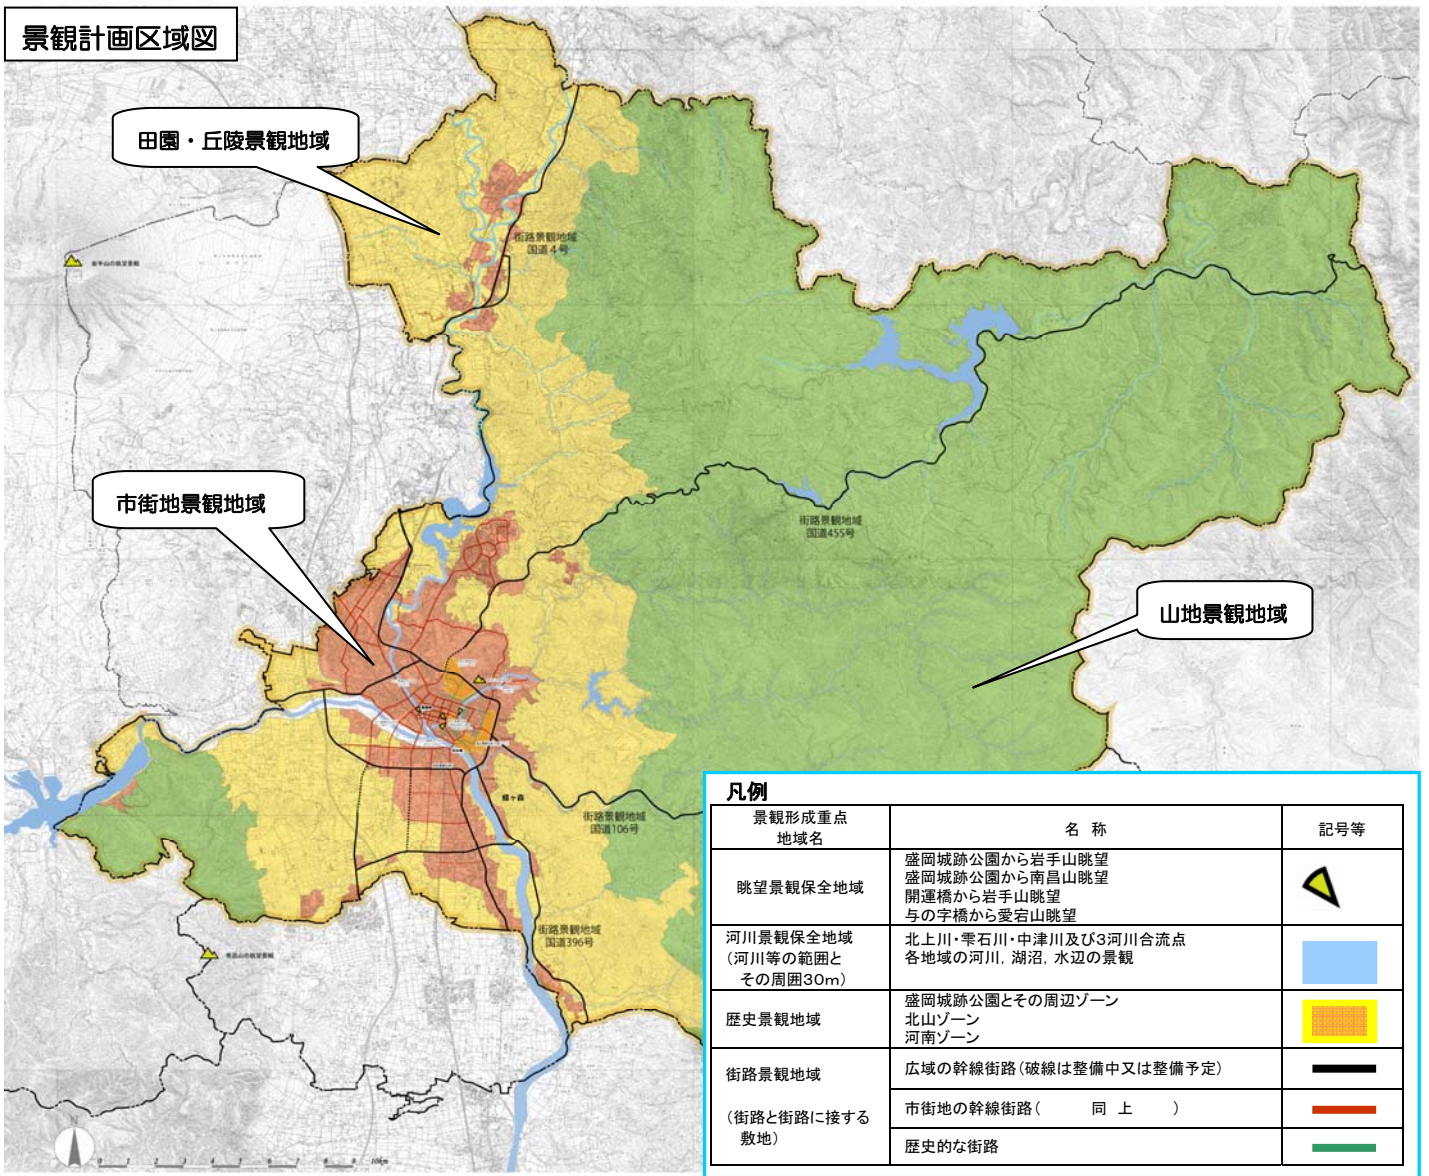

# 景観計画区域図

「この地図は、国土地理院長の承認を得て、同院発行の数値地図 25000(地図画像)を複製したものである。(承認番号 平 20 業復, 第 790 号)」

# 中心部拡大図

「この地図は、国土地理院長の承認を得て、同院発行の数値地図 25000(地図画像)を複製したものである。(承認番号 平 20 業復, 第 790 号)」