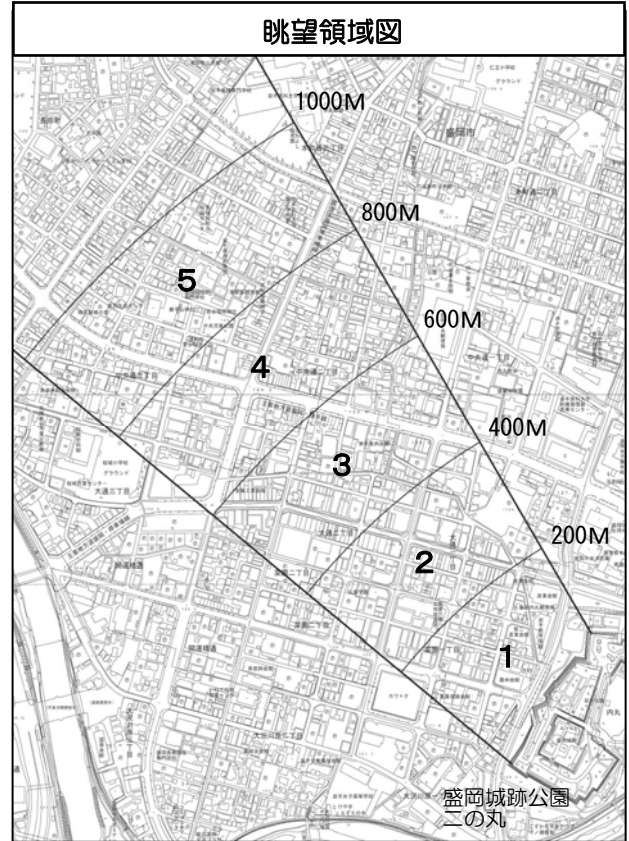

■ 景観形成重点地域

● 眺望景観保全地域

基本方針

- ・ 盛岡城跡公園から岩手山と南昌山の山並み眺望を確保します。
- ・ 開運橋から岩手山眺望を確保します。
- ・ 与の字橋から中津川を通して愛宕山の眺望を確保します。

良好な景観形成のための基準
(* 主な事項を抜粋)

高さ
眺望景観保全地域では、盛岡城跡公園二の丸や開運橋などの視点場から岩手山などの眺望を保全する為、建物等の高さを一定以下とすること。

山並み眺望の確保のための高さ規制 (例：盛岡城跡公園二の丸から岩手山眺望)

岩手山の眺望は、市民にとってふるさとの象徴であり、盛岡城跡公園二の丸からの岩手山眺望を、盛岡を代表する景観として大切にしていきます。

その他の眺望景観保全地域

盛岡城跡公園からの南昌山眺望

開運橋からの岩手山眺望

与の字橋からの愛宕山眺望