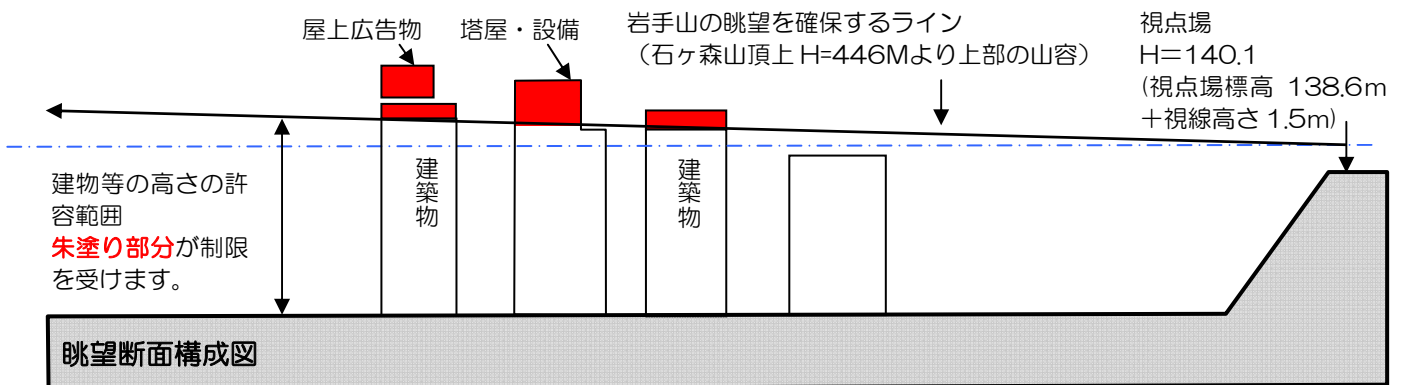

■ 景観形成重点地域

● 眺望景観保全地域

基本方針

- ・ 盛岡城跡公園から岩手山と南昌山の山並み眺望を確保します。
- ・ 開運橋から岩手山眺望を確保します。
- ・ 与の字橋から中津川を通して愛宕山の眺望を確保します。

良好な景観形成のための基準
(* 主な事項を抜粋)

高さ
眺望景観保全地域では、盛岡城跡公園二の丸や開運橋などの視点場から岩手山などの眺望を保全する為、建物等の高さを一定以下とすること。

山並み眺望の確保のための高さ規制 (例：盛岡城跡公園二の丸から岩手山眺望)

岩手山の眺望は、市民にとってふるさとの象徴であり、盛岡城跡公園二の丸からの岩手山眺望を、盛岡を代表する景観として大切にしていきます。

その他の眺望景観保全地域

盛岡城跡公園からの南昌山眺望

開運橋からの岩手山眺望

与の字橋からの愛宕山眺望