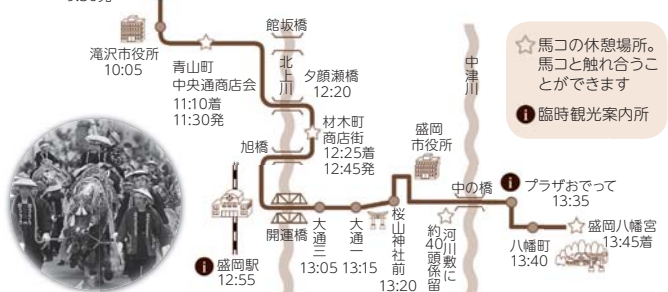

### もりおか健康ウォークin御所湖 もりスポネット

- 7\*・10\*・15\*のウォーキングと4  
\*・10\*のルネティックウォーキング。
- 📅 6月29日(出)9時～13時半
- 💰 小学生300円、中学生以上500円
- 📄 電話：6月19日(火)17時まで  
ID 1024117

### チャグチャグ馬コ

今年の開催は6月8日(出)で  
す。行進コースと通過予定時  
刻は図のとおりです。  
☎ 観光交流課 ☎613-8391  
ID 1007963

#### 郷土芸能パレード

同日11時50分から、金属工業会  
館前(大通三)から御田屋清水(大  
通一)までの区間で、郷土芸能団  
体などがチャグチャグ馬コの手踊  
りや盛岡さんさ踊りなどを披露。

#### 馬コが行進コースと通過予定時間

鬼越善前神社 9:30発

※行進コース周辺で大規模な交通規制を実施  
しますので、ご協力をお願いします。詳しくは、  
市公式ホームページでお知らせしています。

☆馬コの休憩場所。  
馬コと触れ合うこ  
とができます  
①臨時観光案内所