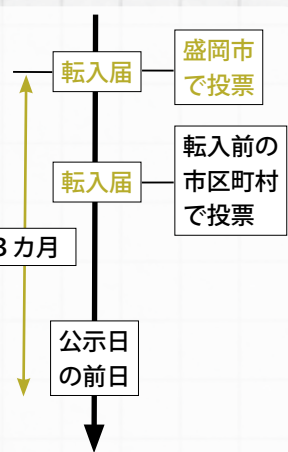

投票できる人

投票日に満18歳以上の人
※投票日の翌日に満18歳の誕生日を迎える人は投票できません

当日投票できない人は 期日前投票や不在者投票を

■期日前投票

期日前投票ができる人は次のとおりで、場所などは表のとおりです。あらかじめ入場券の裏面の宣誓書に必要事項を記入してきてください。

- ①仕事や冠婚葬祭などの予定がある人
- ②自分の投票区の区域外でレジャーや買い物などの予定がある人
- ③病気やけが、妊娠などの理由で指定の投票所での投票に行くことが困難な人

■不在者投票

不在者投票ができる人は次のとおりです。ただし手続きに日数がかかります。手続きや投票場所について詳しくは、早めにお問い合わせください。

- ①出張や研修などで他市区町村に滞在しているため、盛岡市で投票できない人
- ②指定の病院や老人ホームなどに入院・入所中の人
- ③一定の障害等級の身体障害者手帳や戦傷病者手帳を交付されている人
- ④介護保険の要介護状態区分が要介護5の人

他の市区町村から転入した人はご注意ください

- ▶ 公示日の前日から数えて3カ月前に当たる日までに転入届を出した人は、盛岡市で投票できます。
- ▶ 公示日の前日から数えて3カ月前に当たる日の翌日以降に転入届を出した人は、転入前の市区町村の選挙管理委員会に、選挙人名簿に登録されているかを確認し、次のいずれかの方法で投票します。
 - ①投票日当日に、転入前の市区町村の投票所で投票する
 - ②投票日前日までに、転入前の市区町村の期日前投票所で投票する
 - ③転入前の市区町村の選挙管理委員会に投票用紙などを請求し、書類が届いたら、最寄りの選挙管理委員会で不在者投票をする
 ※日数がかかるので、早めに手続きしてください