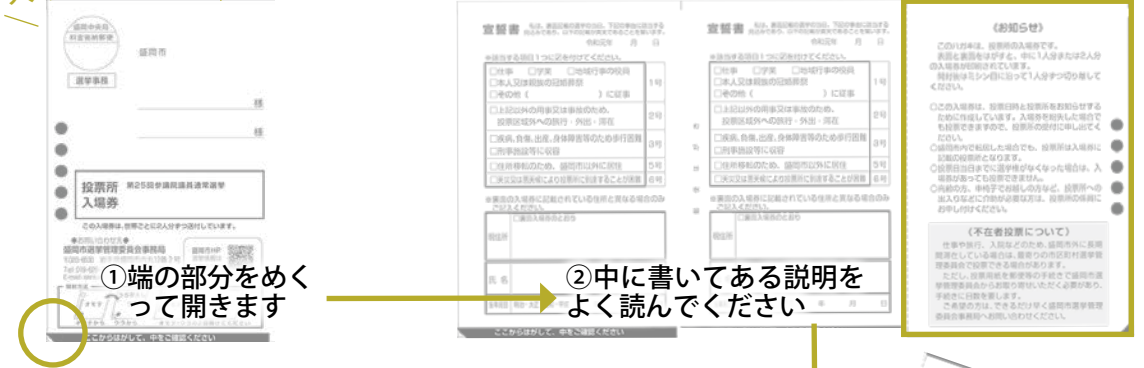

■入場券の様式が変わります！

入場券が届いたら /

入場券が届いていない場合や紛失した場合でも、投票できます。投票所で入場券を再発行しますので、係員にお話してください。

車いすの人や体が不自由な人、高齢の人など介助が必要な人は係員にお話してください。また、投票用紙に自分で記入できない人は代理投票、目の不自由な人は点字投票ができます。

③入場券を切り離して、投票所へ持参してください（期日前投票をする人は、あらかじめ裏面の宣誓書に記入して持参してください）

表 期日前投票の場所など

場所	期間	時間	駐車場
盛岡市役所本館（内丸） 8階大ホール	公示日の翌日から投票日前日まで	8時半～20時	市役所裏の平面駐車場・立体駐車場 市指定駐車場★1（盛岡城跡公園地下駐車場、中ノ橋パーキング、マルフジ内丸駐車場、かほく有料駐車場、ダイヤパーク内丸医大通り、金田一駐車場、藤原有料駐車場、志家大駐車場、中央パーキング神明町、盛岡駐車場、オレンジパーキング、平金商店駐車場、ダイヤパーク紺屋町3）
都南分庁舎（津志田14） 1階玄関ホール			都南分庁舎駐車場
玉山総合事務所（渋民字泉田） 1階市民ホール			玉山総合事務所駐車場
マリオス（盛岡駅西通二） 3階エントランスロビー内	投票日8日前から投票日前日まで	9時半～20時	市指定駐車場★2（マリオス立体駐車場、盛岡駅西口地区駐車場）
イオンモール盛岡（前潟四） 2階イオンホール	投票日前日まで	10時～20時	イオンモール盛岡駐車場
イオンモール盛岡南（本宮七） 1階ミスタードーナツ前	投票日5日前から投票日前日まで	10時～20時	イオンモール盛岡南駐車場
岩手大学（上田三）学生センター A棟1階エントランスホール内	投票日4日前と3日前の2日間	10時～17時	駐車場は利用できません

※場所により開設期間及び開設時間が異なります。また、期間終盤は大変な混雑が予想されますので、余裕をもって早めにお越しください。

- ★1 市指定駐車場の駐車券を投票所係員に提示してください。1時間の無料券をお渡しします。
- ★2 市指定駐車場の駐車券を投票所係員に提示してください。30分間の無料券をお渡しします。

選挙公報を配布します

候補者の名前や経歴、政見などを掲載した選挙公報を7月中旬に全世帯に配布するほか、各支所や公民館などの公共施設にも備え付けます。また、市公式ホームページや県公式ホームページでもご覧になれます。視覚に障がいがある人には、選挙管理委員会事務局や各投票所で読み上げしますので係員にお話してください。

もりけんに挑戦 (13ページに掲載)の答え ①御田屋清水	広報もりおかへのご意見をお待ちしています アンケート専用フォームから、特集や各記事への意見をお寄せください。あなたの意見が広報もりおかを育てます。	編集後記 今号は福祉関係の記事が多く掲載されています。私も日々健康に気を付けるだけでなく、いざという時のことも考えないといけないと改めて思いました。(佐藤)	地球環境に配慮し、ベジタブルインキを使用しています。