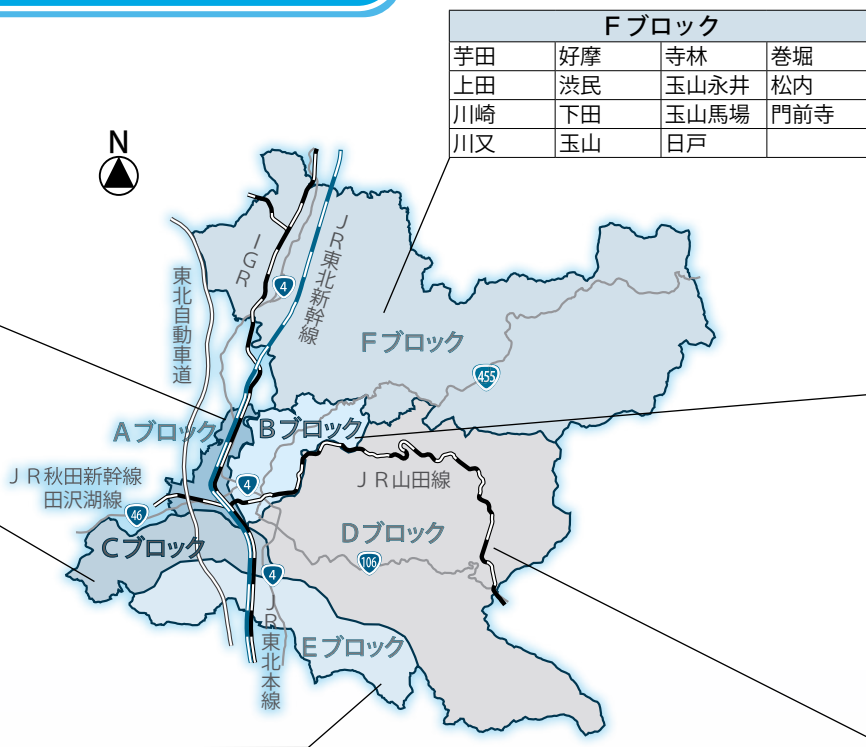

水道管の凍結に注意

～おやすみ前や外出時は小まめに水抜きを～

カチーン!

気温がおおむね氷点下4度以下になると、水道管が凍ったり、破裂したりする恐れがあります。冬期間は、小まめに水道の水抜きをすることが大切です。水抜き栓を手動で操作するときは、右図の手順で行い、湯沸かし器や給湯器も忘れずに水抜きをしましょう。

凍ってしまって解凍できないときは、住んでいるブロックに該当する市指定給水装置工事事業者（裏面）へご相談ください。

水抜き栓の半開きや中途半端な操作は、凍結や漏水の原因。水を抜くときも使うときも、水抜き栓の開閉をしっかりすることが大切です

水道ぼうや

市指定給水装置工事事業者の該当ブロック

Aブロック			
青山	厨川	土淵	みたけ
安倍館町	境田町	天昌寺町	南青山町
稲荷町	下厨川	中堤町	盛岡駅西通
大館町	城西町	長橋町	盛岡駅前北通
上厨川	新田町	中屋敷町	盛岡駅前通
上堂	前九年	西青山	夕顔瀬町
北天昌寺町	大新町	平賀新田	
北夕顔瀬町	月が丘	前湯	

Cブロック			
猪去	下鹿妻	中太田	向中野
上太田	仙北	西仙北	本宮
上鹿妻	仙北町	東仙北	
下太田	繫	南仙北	

Eブロック			
飯岡新田	三本柳	津志田南	湯沢
大ケ生	下飯岡	手代森	湯沢西
乙部	津志田	永井	湯沢東
上飯岡	津志田中央	西見前	湯沢南
北飯岡	津志田町	羽場	流通センター北
黒川	津志田西	東見前	

Fブロック			
芋田	好摩	寺林	巻堀
上田	渋民	玉山永井	松内
川崎	下田	玉山馬場	門前寺
川又	玉山	日戸	

Bブロック			
愛宕下	上米内	館向町	東緑が丘
愛宕町	北松園	中央通	本町通
岩清水	北山	長田町	松園
岩脇町	黒石野	梨木町	三ツ割
上田	小鳥沢	名須川町	緑が丘
上田堤	菜園	西下台町	紅葉が丘
内丸	材木町	西松園	山岸
大沢川原	桜台	箱清水	
大通	下米内	東黒石野	
開運橋通	高松	東松園	

Dブロック			
浅岸	志家町	つつじが丘	東中野
加賀野	清水町	天神町	東中野町
門	下ノ橋町	中野	東山
上ノ橋町	新庄	中ノ橋通	松尾町
川目	新庄町	鉦屋町	神子田町
川目町	神明町	八幡町	南大通
小杉山	住吉町	馬場町	若園町
紺屋町	大慈寺町	東安庭	
肴町	高崩	東桜山	
山王町	茶畑	東新庄	