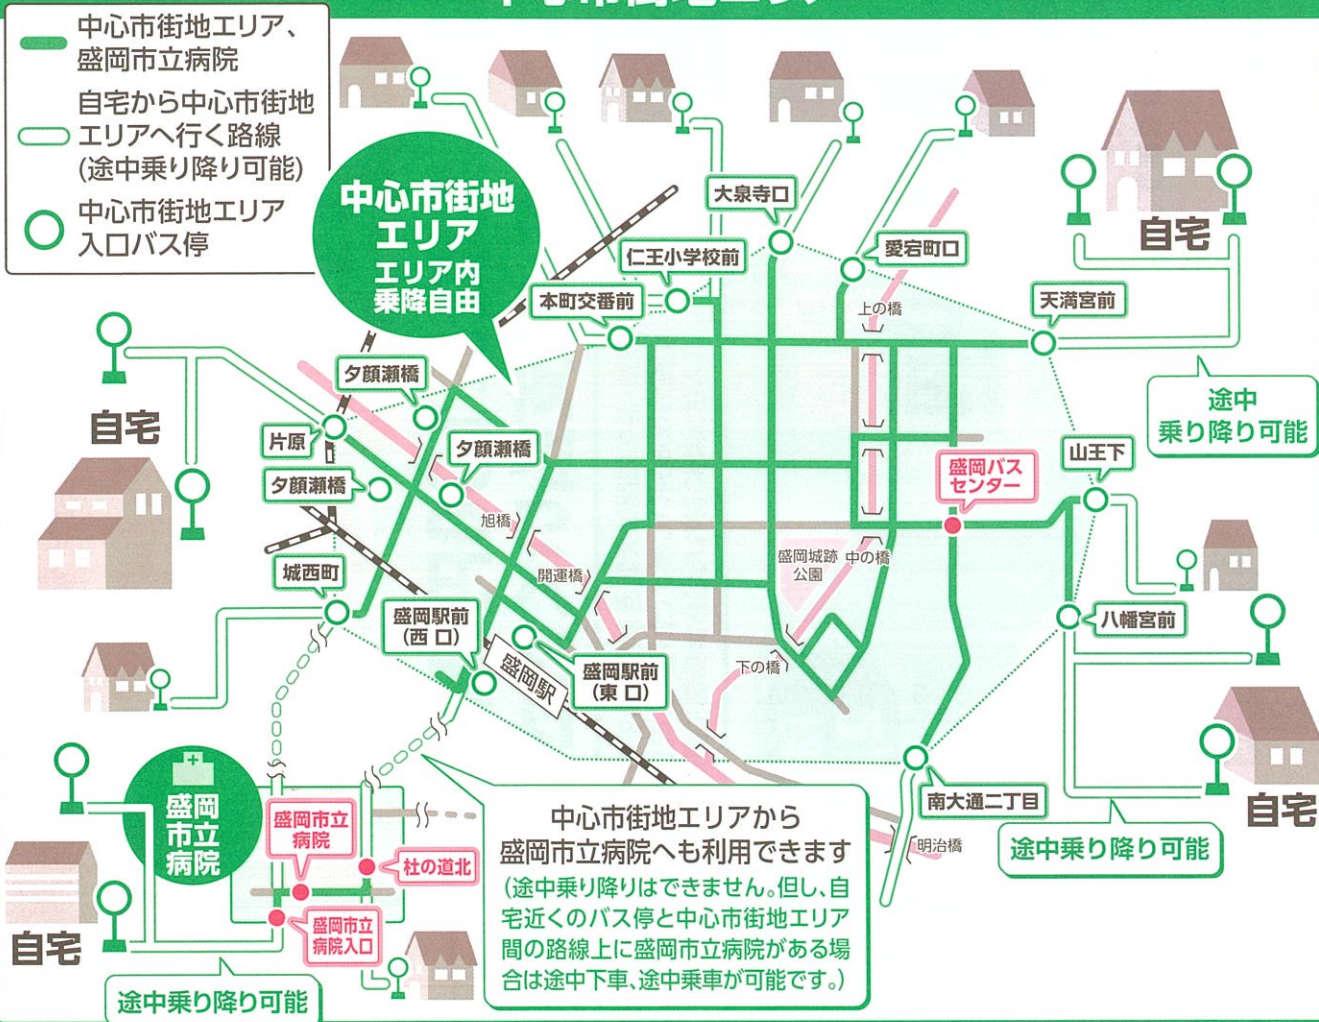

まちなか・おでかけパス ご利用案内

中心市街地エリア

価格別エリア

- 「おでかけパス」1,000円のエリア
- 「おでかけパス」1,000円エリアのバス停
- 「おでかけパス」2,000円のエリア
- 「おでかけパス」2,000円エリアのバス停

- 降車の際は「おでかけパス」を運転士が見やすいようにご提示の上、100円を現金又は交通系ICカードでお支払いください。
- 乗車の際は必ず整理券をお取りください。
- 「おでかけパス」を利用できない区間は所定の運賃をお支払いください。
- 深夜バス、高速バス、定期観光バス、臨時バス等のご利用できません。
- 「おでかけパス」を万一紛失されても再発行はいたしません。