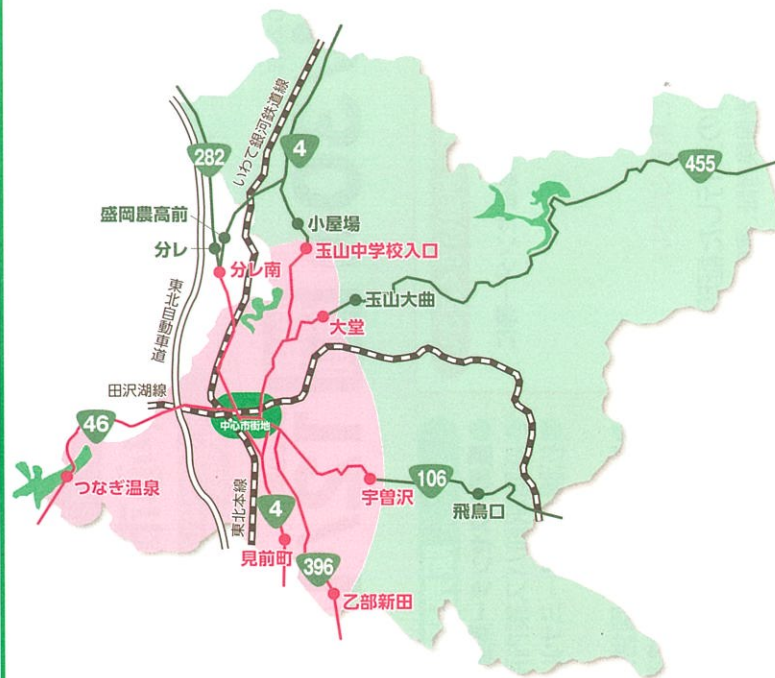

まちなか・おでかけパス ご利用案内

中心市街地エリア

価格別エリア

- 「おでかけパス」1,000円のエリア
- 「おでかけパス」1,000円エリアのバス停
- 「おでかけパス」2,000円のエリア
- 「おでかけパス」2,000円エリアのバス停

- 降車の際は「おでかけパス」を運転士が見やすいようにご提示の上、100円を現金又は交通系ICカードでお支払いください。
- 乗車の際は必ず整理券をお取りください。
- 「おでかけパス」を利用できない区間は所定の運賃をお支払いください。
- 深夜バス、高速バス、定期観光バス、臨時バス等のご利用できません。
- 「おでかけパス」を万一紛失されても再発行はいたしません。