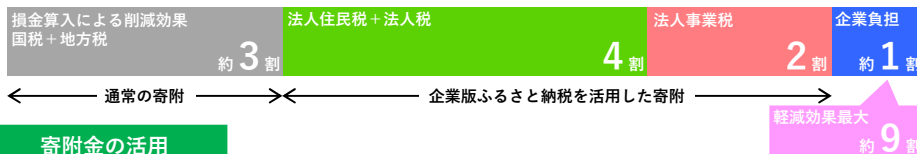

盛岡市動物公園はOne World - One Health (人間を含むあらゆる種が相互に関連していて、健康かつ健全な生態系であること)を体現する豊かな空間(里山再生)を目指します。

目指す姿

これまでの動物園

これからの動物園  
(世界の潮流)

世界の動物園の目的である、種の保存を遂行するためには、動物たちの飼育環境への配慮は必須です。動物たちが「幸せ」であって初めて動物福祉の環境が整ったと言えます、盛岡市動物公園は動物福祉のあり方を確立し、種の保存を実現していきます。

シンボル

ニホンイヌワシは全国でも500羽ほどしか生息しておらず、里山が失われるにつれ、ニホンイヌワシも狩場を失い、徐々に数を減らしてきました。この生態系の頂点に君臨し里山を代表する種ニホンイヌワシを、生物多様性及び種の保存を進める新たな盛岡市動物公園の新しいシンボルとします。(盛岡市は県庁所在地で唯一営業地がある自然豊かな街です。)

企業版ふるさと納税

地方自治体の地方創生事業に対して、寄附を行った企業の法人関係税から税額控除する仕組みです。