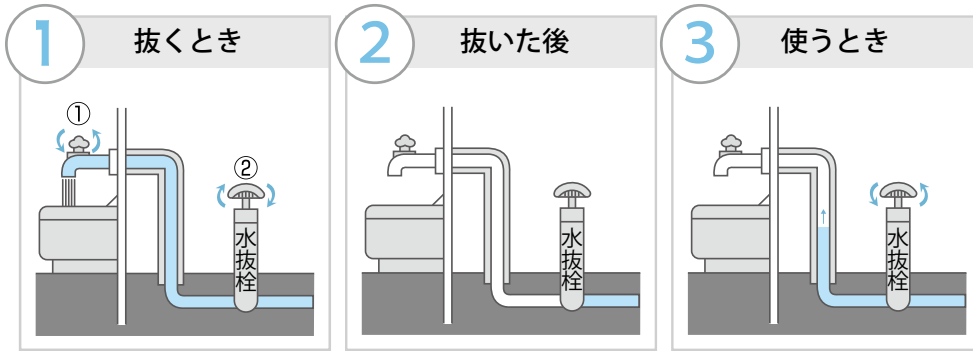

水道管の凍結に注意

～おやすみ前や外出時は小まめに水抜きを～

気温がおおむね氷点下4度以下になると、水道管が凍ったり、破裂したりする恐れがあります。冬期間は、小まめに水道の水抜きをすることが大切です。水抜き栓を手動で操作するときは、右図の手順で行い、湯沸かし器や給湯器も忘れずに水抜きをしましょう。

凍ってしまって解凍できないときは、住んでいるブロックに該当する市指定給水装置工事事業者（裏面）へご相談ください。

①蛇口をいっぱいに向け水を出す

②水抜き栓のハンドルを時計回りに止まるまで回す

蛇口は開けたままにしておく

水抜き栓のハンドルを反時計回りに止まるまで回す

水抜き栓の半開きや中途半端な操作は、凍結や漏水の原因。水を抜くときも使うときも、水抜き栓の開閉をしっかりすることが大切です

水道ぼうや

市指定給水装置工事事業者の該当ブロック

Aブロック			
青山	厨川	土淵	みたけ
安倍館町	境田町	天昌寺町	南青山町
稲荷町	下厨川	中堤町	盛岡駅西通
大館町	城西町	長橋町	盛岡駅前北通
上厨川	新田町	中屋敷町	盛岡駅前通
上堂	前九年	西青山	夕顔瀬町
北天昌寺町	大新町	平賀新田	
北夕顔瀬町	月が丘	前湯	