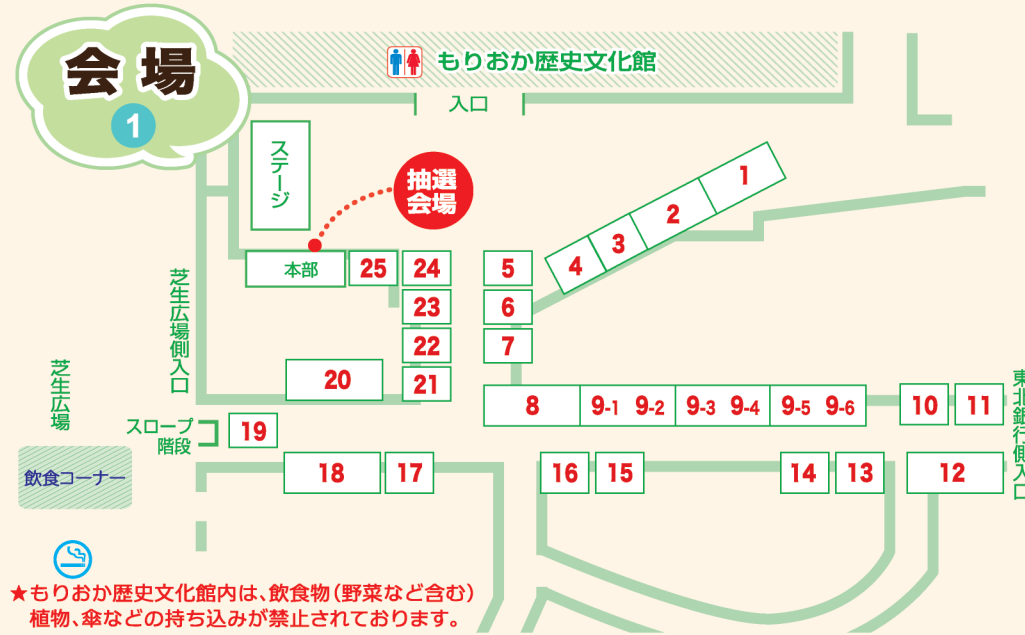

| ブース | 出店者名・主な出品物 |
|-----|--|
| 1 | JAいわて中央盛岡産直部会・下久保農園 りんご(詰め放題) |
| 2 | ①JAいわて中央 盛岡地域営農センター ②JAいわて中央 無料職業紹介所 りんご、ねぎ、洋ナシ、さといも |
| 3 | あすなろ屋 羽場店 野菜、果物 |
| 4 | JA新いわて たまやまふれあい市 R4産銀河のしずく、手作り籠、手作りミニほうき ほか |
| 5 | Link sweet(リンクスイーツ) クレープ、パンナコッタ、シフォンケーキ ほか |
| 6 | ベーカリー銀河夢(ギンガム) 食パン、菓子ぱん ほか |
| 7 | 喫茶緑青 コーヒー、タコス、フルーツティー、肉の串焼き ほか |
| 8 | 大ケ生と愉快的仲間たち イワナ・ヤマメの塩焼き、りんごジュース ほか |
| 9 | フレッシュよしだ -1 우스焼、焼そば、かき氷、あまざけ ほか |
| 9 | ドリームアップ -2 佐助豚串カツ、短角牛(メンチカツ、コロッセ) ほか |
| 9 | 二代目 母娘 -3 噂の豚饅、トルネードポテト、レモネード ほか |
| 9 | あさひ堂 -4 カキ蒸焼き、海鮮串焼き、いか焼きそば ほか |
| 9 | おとうふの一恩 -5 よせとうふ、木綿豆腐、豆乳ドーナツ ほか |
| 9 | たこ焼きちりちり猫 -6 たこ焼き |
| 10 | 盛岡市農業青年クラブ スタッグビートルズ なす、ねぎ、芋の子、白菜、米粉めん、精米、りんごあめ* など |

スタンプラリーに参加しよう!

- 会場内の出店ブースで商品を購入・体験してスタンプをもらおう!
- スタンプを3個集めたら、本部へ!
- 本部でアンケートを記入後、抽選!
- 各日、先着300名様に盛岡の特産品が当たります!

スタンプ
押印

スタンプ
押印

スタンプ
押印

| ブース | 出店者名・主な出品物 |
|-----|---|
| 11 | 盛岡北生活研究グループ 豆類、きりせんしょ、味付けご飯おにぎり ほか |
| 12 | 令和5年度国産食肉食育啓発推進事業 JRA日本中央競馬会助成事業 岩手県食肉事業協同組合連合会 骨付きソーセージ 若手牛焼肉試食会 ほか |
| 13 | 九戸屋肉店 もりおか短角牛精肉・ハンバーグ、もりおかりんごポーク精肉 ほか |
| 14 | 絶品とん汁 とんfe麦多朗 とん汁、マラーとん汁 |
| 15 | 株式会社 兼平製麺所 純米めん、純米冷めん、純米じゃじゃめん ほか |
| 16 | 敲太楼山荘 上ノ橋ハッシュドビーフ、SUNNY DAYプリン ほか |
| 17 | 盛岡広域森林組合 丸太切り 【販売】ナメコ(生)、マイタケ(乾燥) ほか |
| 18 | (公社)岩手県緑化推進委員会盛岡支部 子ども向けの木育イベント、木製卓上燻製器の実演 ほか |
| 19 | さんさスパーク さんさスパーク(33%、13%、3%) ほか |
| 20 | ちゃんこ太五郎 いわてまるごとちゃんこ、短角牛の牛すじ煮込み ほか |
| 21 | Restaurant PIONEER FARM もりおか短角牛ハンバーガー |
| 22 | 風's キッチン サンドウィッチ、焼そば、ナポリタン、焼き鳥 ほか |
| 23 | 松本りんご園・mi cafe 3種のりんごパイ、リーフアップルパイ、クッキー ほか |
| 24 | (株)ベアレン醸造所 樽生ビール、瓶ビール、ドライシードル(瓶) ほか |
| 25 | 美食王国もりおか (10/28のみ) ファンクラブ入会受付、イベント申込受付、パネル展示 |