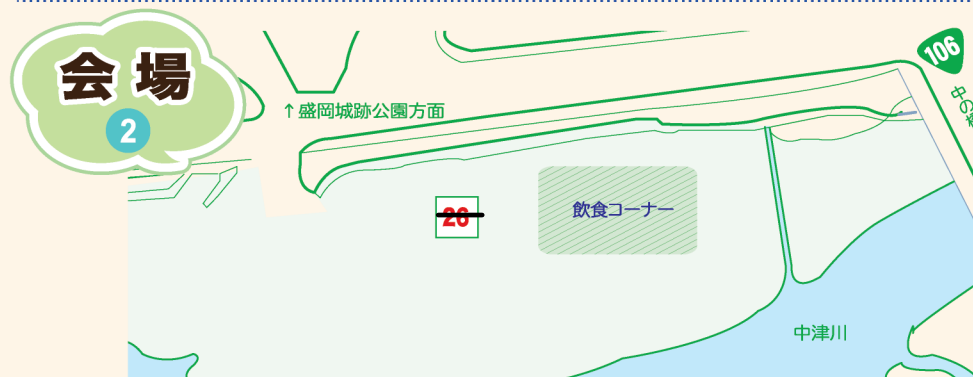

| ブース | 出店者名・主な出品物 |
|-----|--|
| 1 | JAいわて中央盛岡産直部会・下久保農園 りんご(詰め放題) |
| 2 | ①JAいわて中央 盛岡地域営農センター ②JAいわて中央 無料職業紹介所 りんご、ねぎ、洋ナシ、さといも |
| 3 | あすなろ屋 羽場店 野菜、果物 |
| 4 | JA新いわて たまやまふれあい市 R4産銀河のしずく、手作り籠、手作りミニほうき ほか |
| 5 | Link sweet(リンクスイーツ) クレープ、パンナコッタ、シフォンケーキ ほか |
| 6 | ベーカリー銀河夢(ギンガム) 食パン、菓子ぱん ほか |
| 7 | 喫茶緑青 コーヒー、タコス、フルーツティー、肉の串焼き ほか |
| 8 | 大ケ生と愉快的仲間たち イワナ・ヤマメの塩焼き、りんごジュース ほか |
| 9 | フレッシュよしだ -1 우스焼、焼そば、かき氷、あまざけ ほか |
| 9 | ドリームアップ -2 佐助豚串カツ、短角牛(メンチカツ、コロッセ) ほか |
| 9 | 二代目 母娘 -3 噂の豚饅、トルネードポテト、レモネード ほか |
| 9 | あさひ堂 -4 カキ蒸焼き、海鮮串焼き、いか焼きそば ほか |
| 9 | おとうふの一恩 -5 よせとうふ、木綿豆腐、豆乳ドーナツ ほか |
| 9 | たこ焼きちりちり猫 -6 たこ焼き |
| 10 | 盛岡市農業青年クラブ スタッグビートルズ なす、ねぎ、芋の子、白菜、米粉めん、精米、りんごあめ* など |