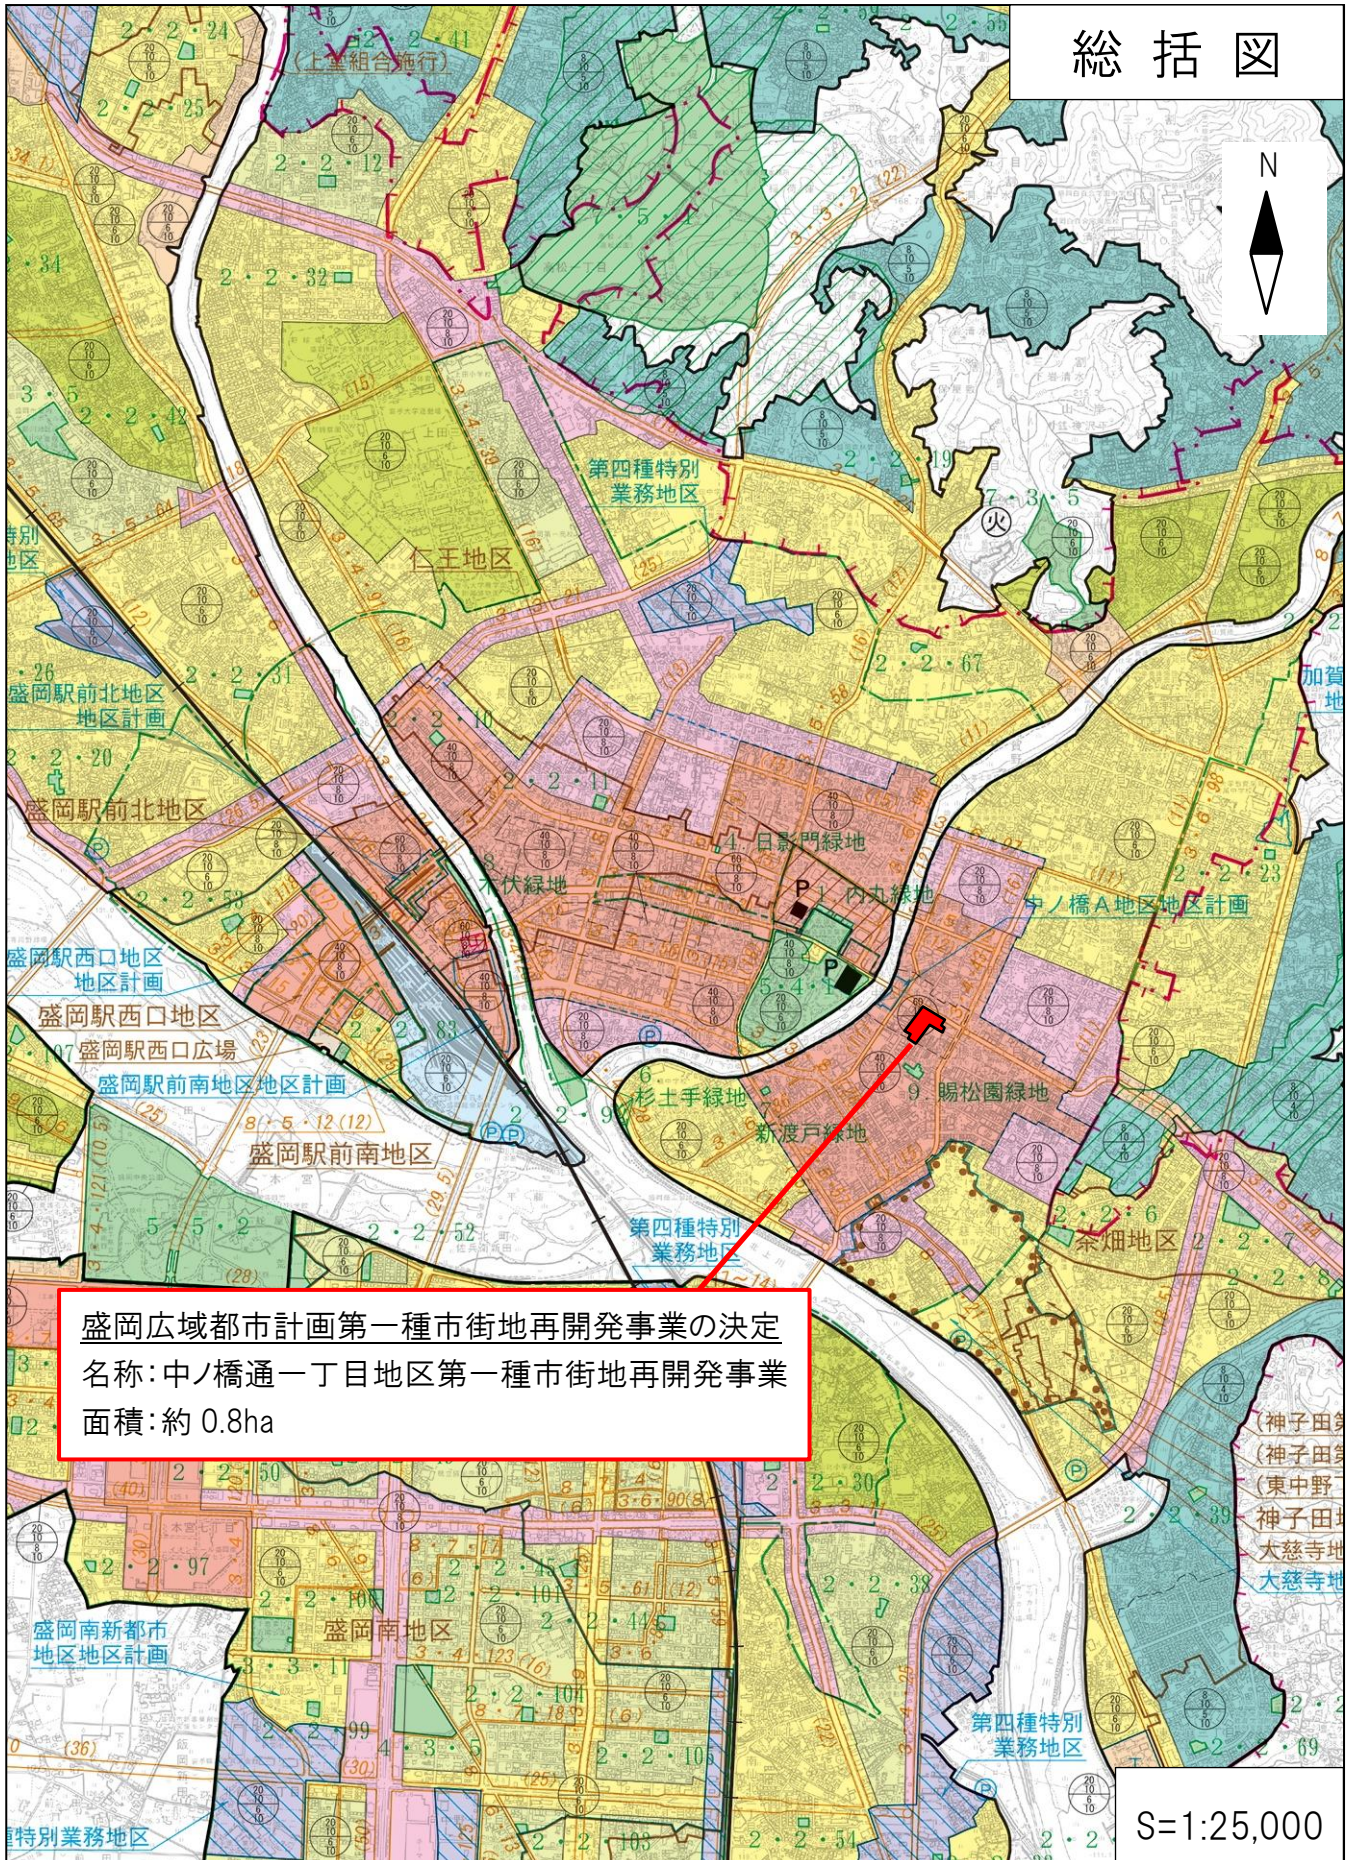

# 総括図

盛岡広域都市計画第一種市街地再開発事業の決定  
名称: 中ノ橋通一丁目地区第一種市街地再開発事業  
面積: 約 0.8ha

S=1:25,000