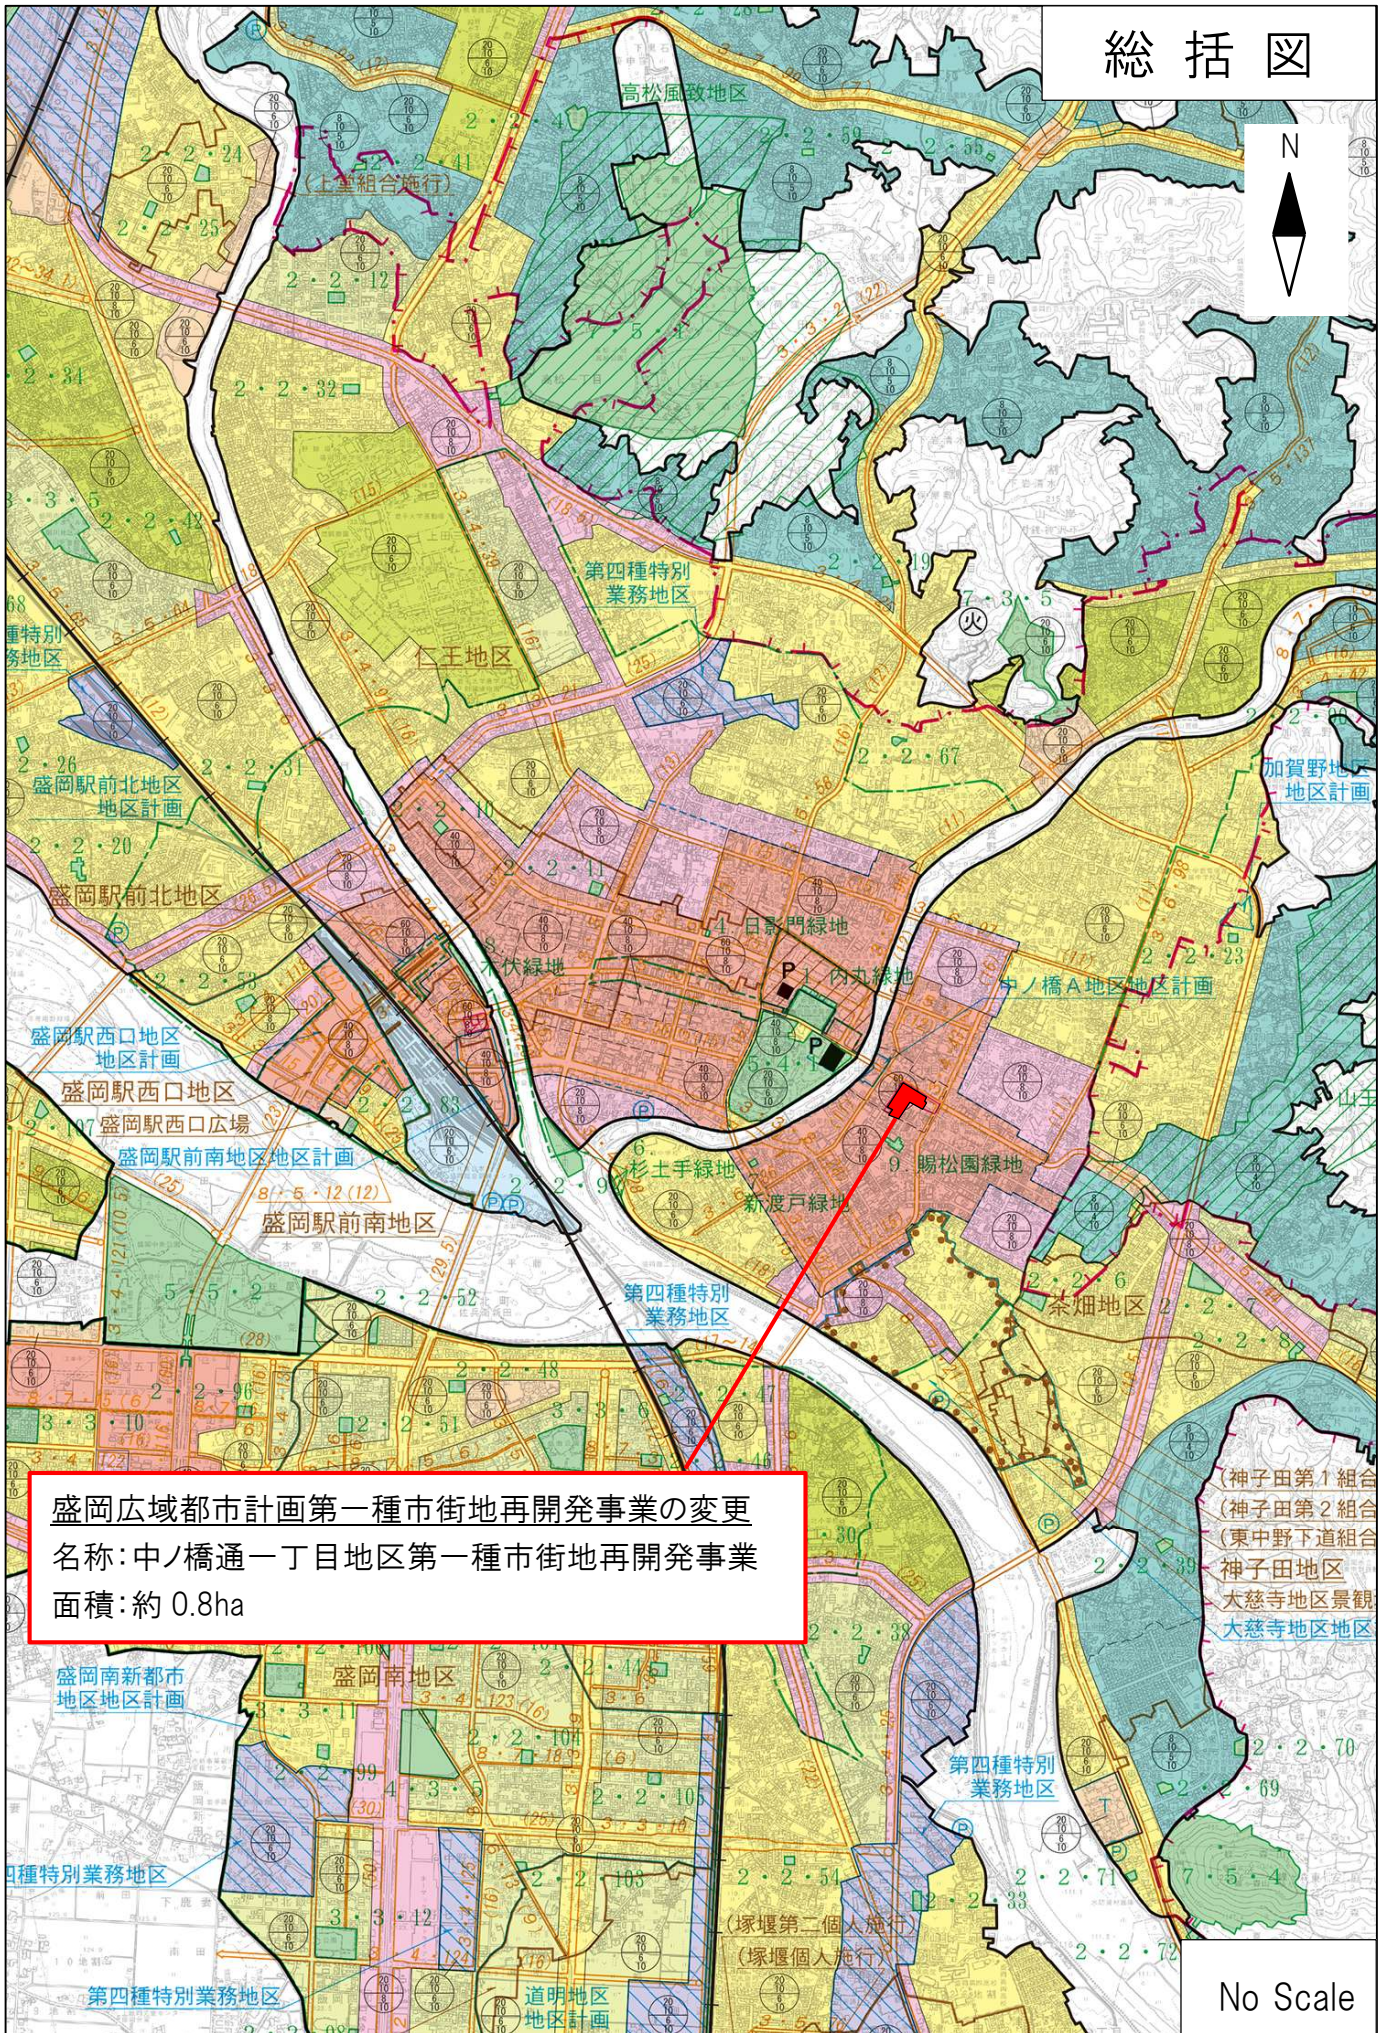

# 総括図

N

盛岡広域都市計画第一種市街地再開発事業の変更  
名称: 中ノ橋通一丁目地区第一種市街地再開発事業  
面積: 約 0.8ha

(神子田第1組合)  
(神子田第2組合)  
(東中野下道組合)  
神子田地区  
大慈寺地区景観  
大慈寺地区地区

No Scale