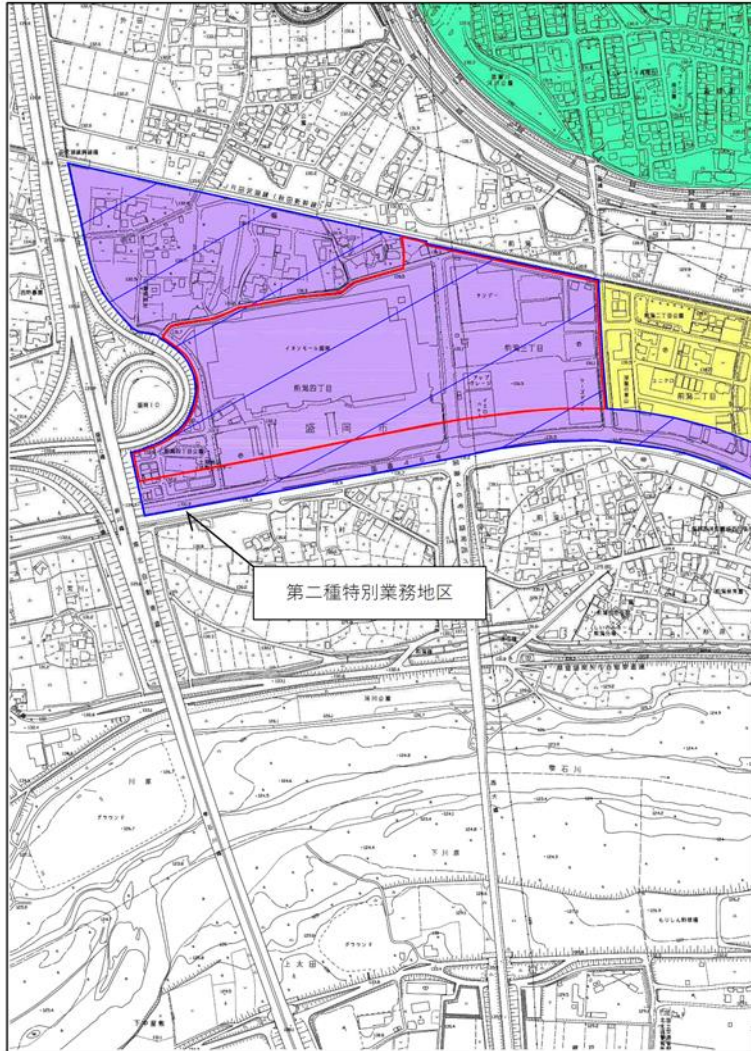

特別用途地区の変更について

盛岡広域都市計画特別用途地区 計画図新旧対照（前潟地区）

凡 例

変更箇所

変更前

変更後