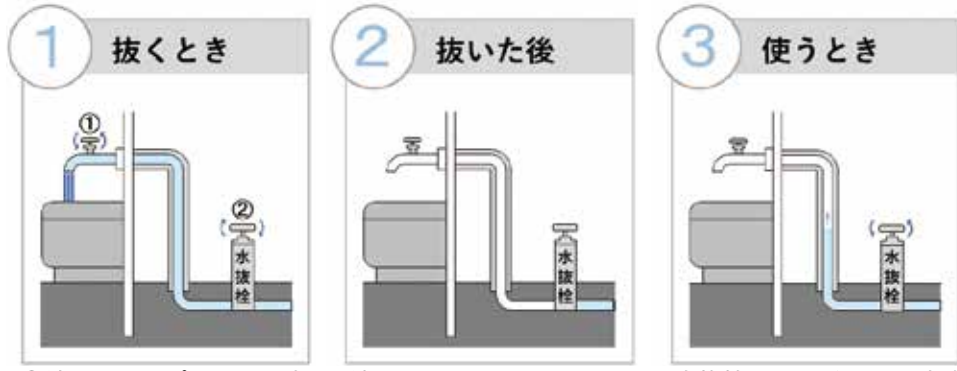

水道管の凍結に注意

～おやすみ前や外出時は小まめに水抜きを～

カチーン!

気温がおおむね氷点下4度以下になると、水道管が凍ったり、破裂したりする恐れがあります。冬期間は、小まめに水道の水抜きをすることが大切です。水抜き栓を手動で操作するときは、右図の手順で行い、湯沸かし器や給湯器も忘れずに水抜きをしましょう。

凍ってしまって解凍できないときは、住んでいるブロックに該当する市指定給水装置工事事業者（裏面）を参考にご相談ください。

- ①蛇口をいっぱいには開け水を出す
- ②水抜き栓のハンドルを時計回りに止まるまで回す
- ③使うとき 水抜き栓のハンドルを反時計回りに止まるまで回す

水抜き栓の半開きや中途半端な操作は、凍結や漏水の原因。水を抜くときも使うときも、水抜き栓の開閉をしっかりすることが大切です

水道ぼうや

市指定給水装置工事事業者の該当ブロック

Aブロック			
青山	厨川	土淵	みたけ
安倍館町	境田町	天昌寺町	南青山町
稲荷町	下厨川	中堤町	盛岡駅西通
大館町	城西町	長橋町	盛岡駅前北通
上厨川	新田町	中屋敷町	盛岡駅前通
上堂	前九年	西青山	夕顔瀬町
北天昌寺町	大新町	平賀新田	
北夕顔瀬町	月が丘	前湯	