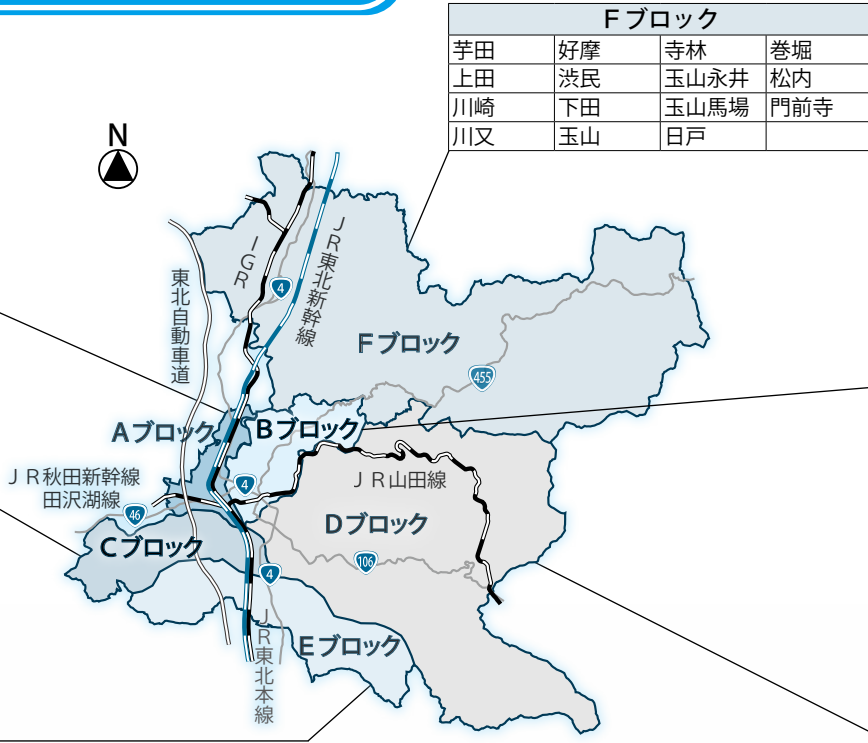

水道管の凍結に注意

～おやすみ前や外出時は小まめに水抜きを～

カチーン!

気温がおおむね氷点下4度以下になると、水道管が凍ったり、破裂したりする恐れがあります。冬期間は、小まめに水道の水抜きをすることが大切です。水抜き栓を手動で操作するときは、右図の手順で行い、湯沸かし器や給湯器も忘れずに水抜きをしましょう。

凍ってしまって解凍できないときは、住んでいるブロックに該当する市指定給水装置工事事業者（裏面）を参考にご相談ください。

- ①蛇口をいっぱいには開け水を出す
- ②水抜き栓のハンドルを時計回りに止まるまで回す
- ③使うとき 水抜き栓のハンドルを反時計回りに止まるまで回す

水抜き栓の半開きや中途半端な操作は、凍結や漏水の原因。水を抜くときも使うときも、水抜き栓の開閉をしっかりすることが大切です

水道ぼうや

市指定給水装置工事事業者の該当ブロック

Aブロック			
青山	厨川	土淵	みたけ
安倍館町	境田町	天昌寺町	南青山町
稲荷町	下厨川	中堤町	盛岡駅西通
大館町	城西町	長橋町	盛岡駅前北通
上厨川	新田町	中屋敷町	盛岡駅前通
上堂	前九年	西青山	夕顔瀬町
北天昌寺町	大新町	平賀新田	
北夕顔瀬町	月が丘	前湯	

Cブロック			
猪去	下鹿妻	西仙北	本宮
上太田	仙北	東仙北	
上鹿妻	繋	南仙北	
下太田	中太田	向中野	

Eブロック			
飯岡新田	三本柳	津志田南	湯沢
大ヶ生	下飯岡	手代森	湯沢西
乙部	津志田	永井	湯沢東
上飯岡	津志田中央	西見前	湯沢南
北飯岡	津志田町	羽場	流通センター北
黒川	津志田西	東見前	

Fブロック			
芋田	好摩	寺林	巻堀
上田	渋民	玉山永井	松内
川崎	下田	玉山馬場	門前寺
川又	玉山	日戸	

Bブロック			
愛宕下	上米内	館向町	東緑が丘
愛宕町	北松園	中央通	本町通
岩清水	北山	長田町	松園
岩脇町	黒石野	梨木町	三ツ割
上田	小鳥沢	名須川町	緑が丘
上田堤	菜園	西下台町	紅葉が丘
内丸	材木町	西松園	山岸
大沢川原	桜台	箱清水	
大通	下米内	東黒石野	
開運橋通	高松	東松園	

Dブロック			
浅岸	志家町	つつじが丘	東中野
加賀野	清水町	天神町	東中野町
門	下ノ橋町	中野	東山
上ノ橋町	新庄	中ノ橋通	松尾町
川目	新庄町	鉦屋町	神子田町
川目町	神明町	八幡町	南大通
小杉山	住吉町	馬場町	若園町
紺屋町	大慈寺町	東安庭	
肴町	高崩	東桜山	
山王町	茶畑	東新庄	