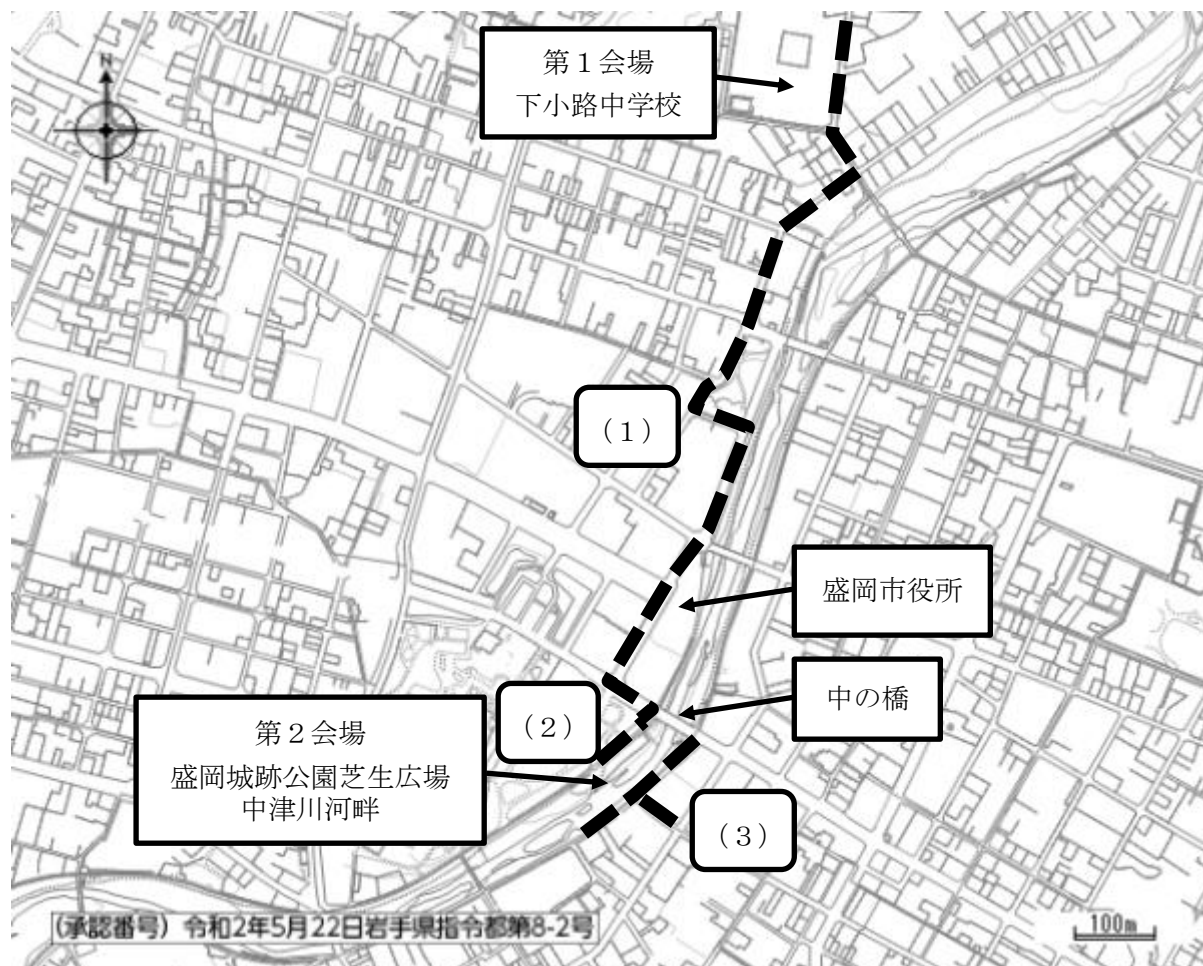

## 盛岡市消防演習交通規制図

交通規制に伴い、会場付近（本町通り、中央通り、東大通り、中の橋通り）が大変混雑します。ご協力をお願いします。

(1) 午前10時40分から午前11時10分まで（第1会場から第2会場の間）

第1会場から第2会場までの部隊移動に合わせて、部隊の前後付近の交通が規制されます。

(2) 午前10時から午後0時30分まで（第2会場・西側）

中津川・中の橋西側たもと（盛岡城跡公園地下駐車場入口）付近の車両の通行が演習関係車両の出入りに合わせて規制されます。

なお、午前10時から消防演習が終了して演習関係車両が撤収するまでの間、盛岡城跡公園地下駐車場は閉鎖されます。

(3) 午前10時30分から午後0時30分まで（第2会場・東側）

観覧客の安全確保のため、中津川・中の橋下流東側の河畔に沿った道路（プラザおでって脇の道路）の車両の通行が規制されます。