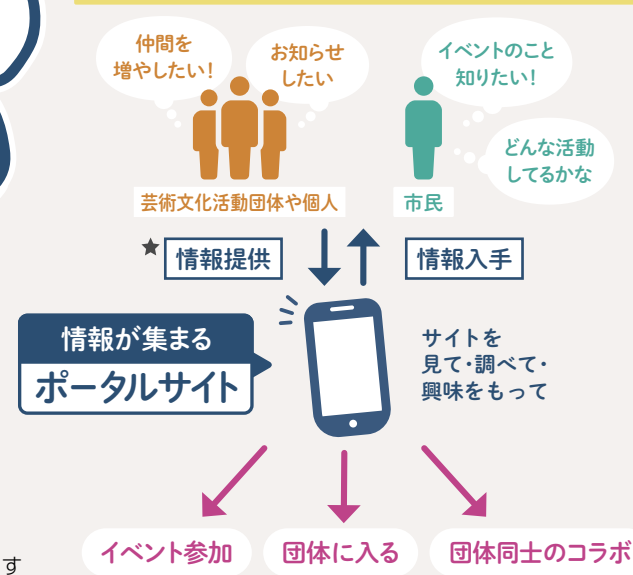

# みんなで芸術文化をつくるう&共有しよう!

Art's Mori  
盛岡市芸術文化ポータルサイト

## このサイトで何が出来るの?

★サイトへの情報掲載は、市が行います

芸術文化活動をしている人と市民の皆さんが情報を提供し合うことで、芸術文化をより身近に感じることができるサイトです。

### 芸術文化とは?

市は、文学や音楽、演劇といった芸術分野だけでなく、漫画・アニメーションなどのメディア芸術、伝統芸能、茶道・華道などの生活文化、囲碁や将棋などの国民娯楽といったさまざまな分野を「芸術文化」と位置付けています。