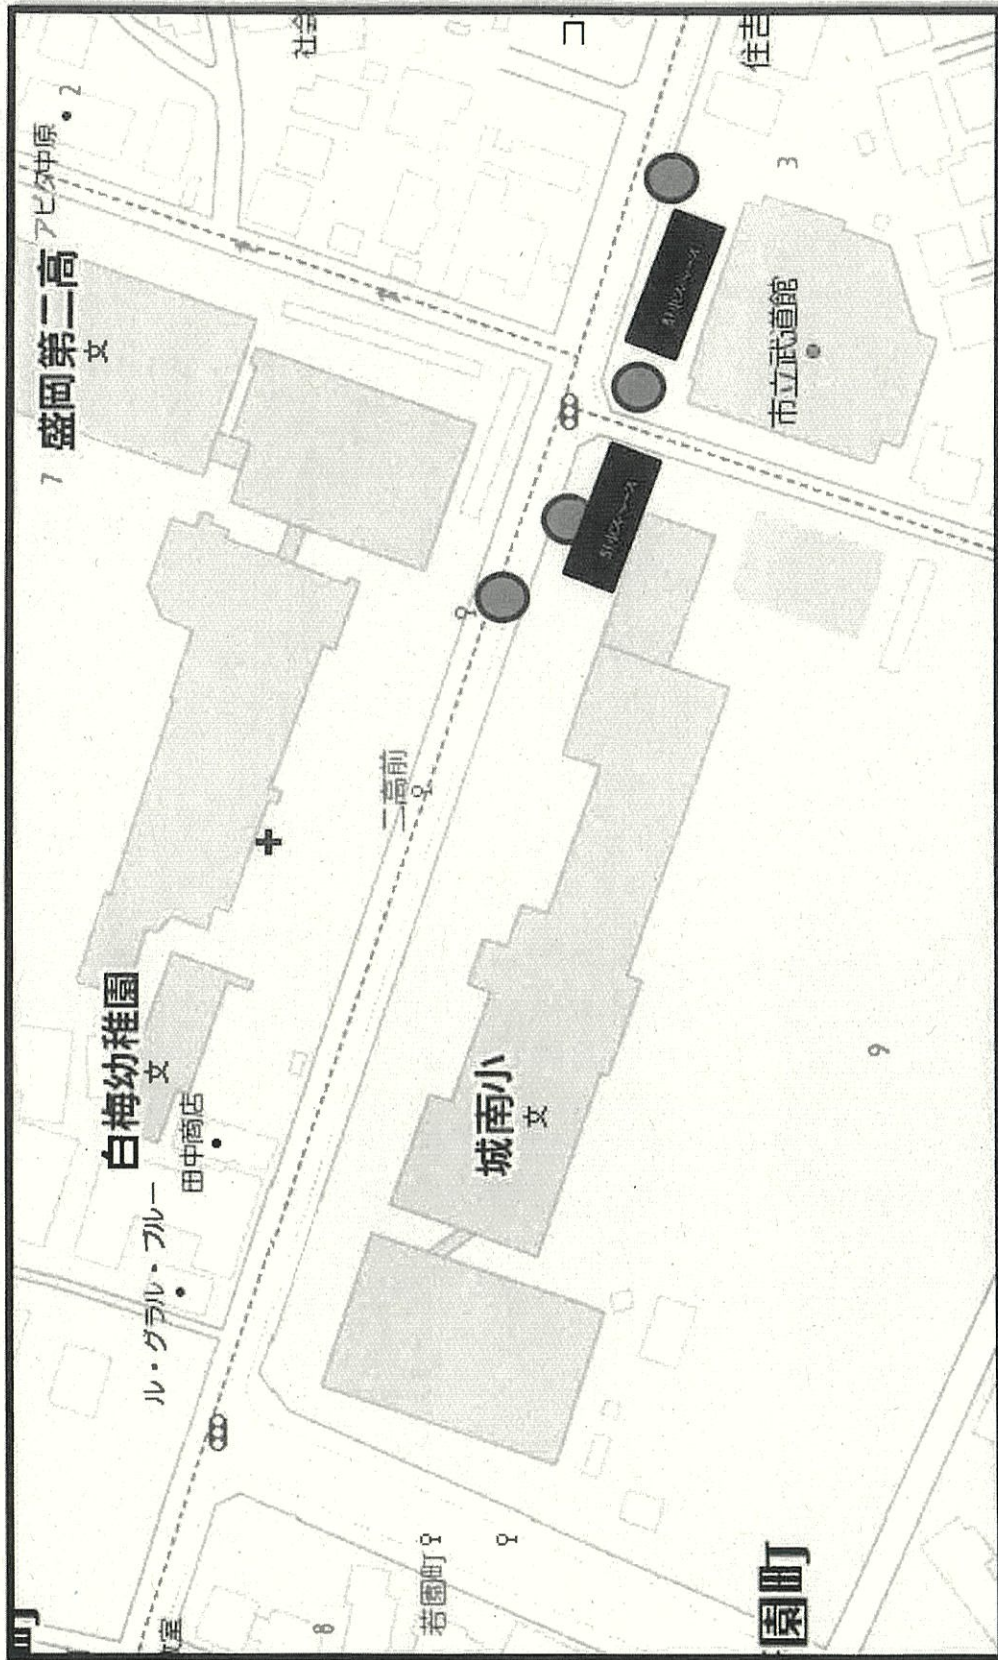

< 駐車場関係 >

...駐車場係配置