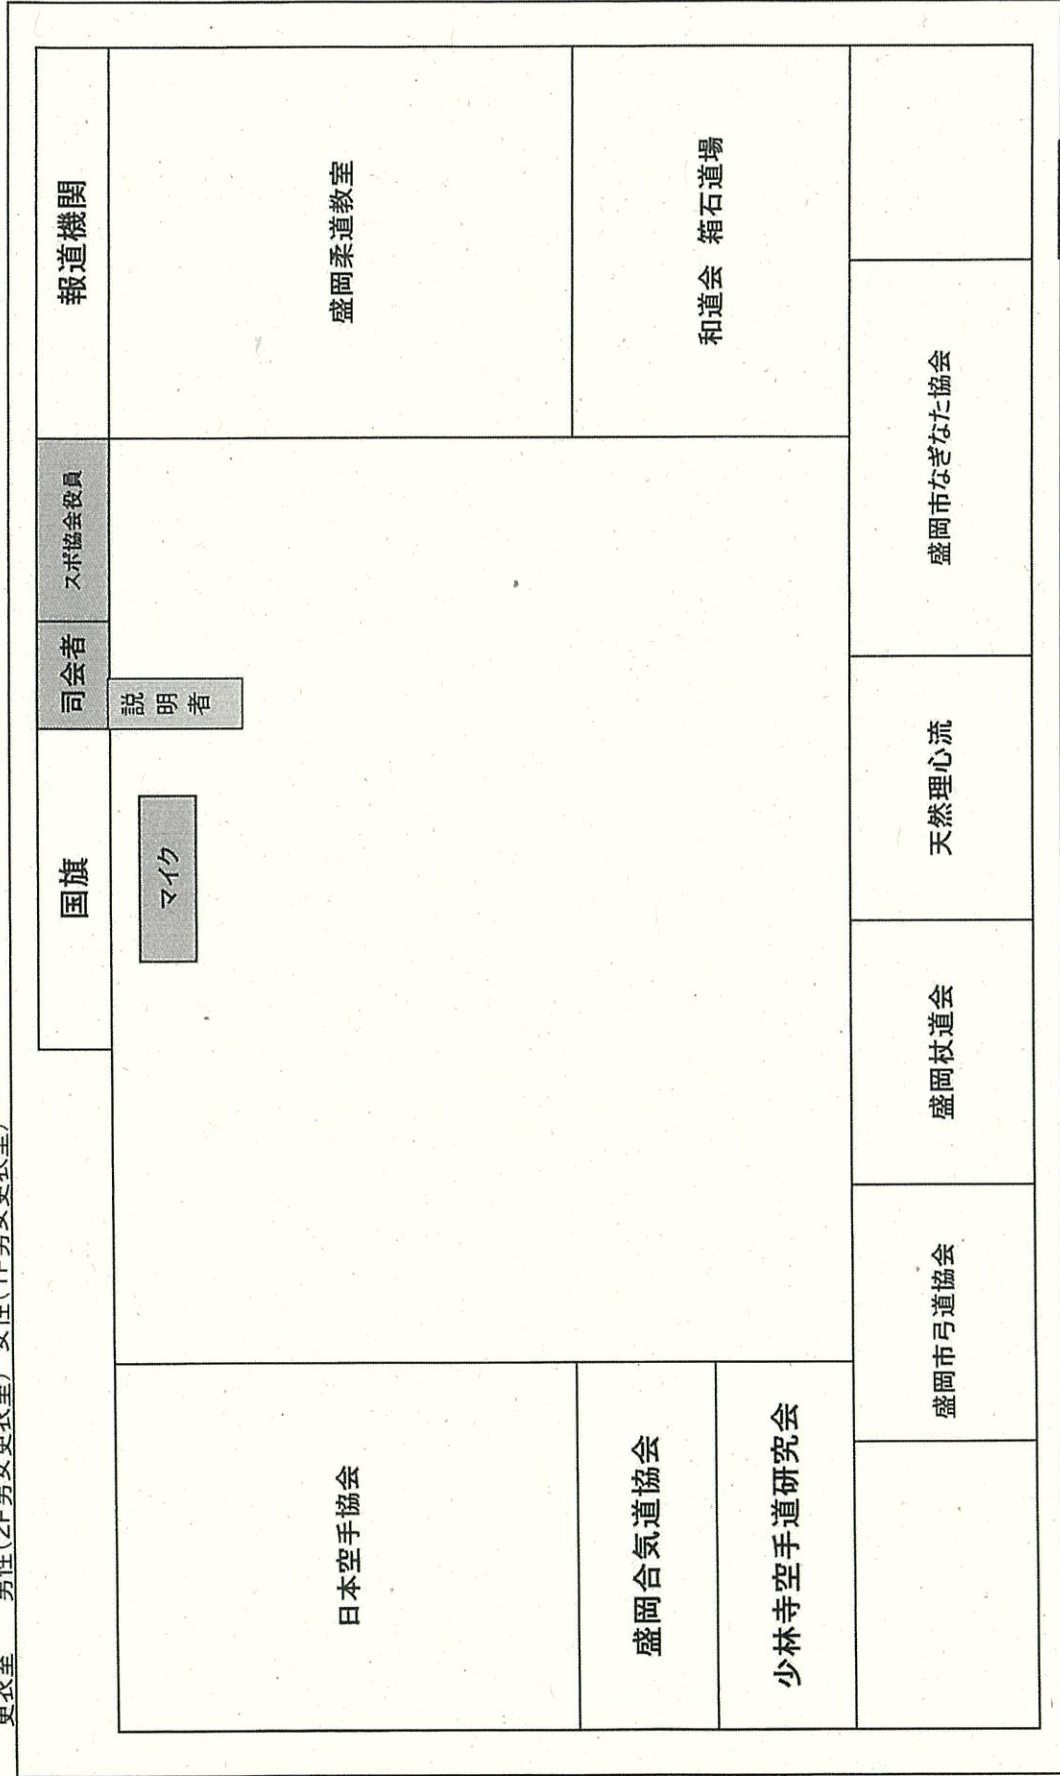

※2階へ移動（10分）

剣道場：10時28分～12時02分

- ④ 和道会箱石道場 (10時28分～10時38分)
- ⑤ 天然理心流 (10時42分～10時52分)
- ⑥ 日本空手協会 (10時56分～11時06分)
- ⑦ 盛岡なぎなた協会 (11時10分～11時20分)
- ⑧ 盛岡杖道会 (11時24分～11時34分)
- ⑨ 少林寺流空手道研究会 (11時38分～11時48分)

4. 閉式の言葉 盛岡市立武道館館長

< 駐車場関係 >

...駐車場係配置

〈会場見取り図〉

更衣室 男性(2F男女更衣室) 女性(1F男女更衣室)

北

南

出入口

出入口