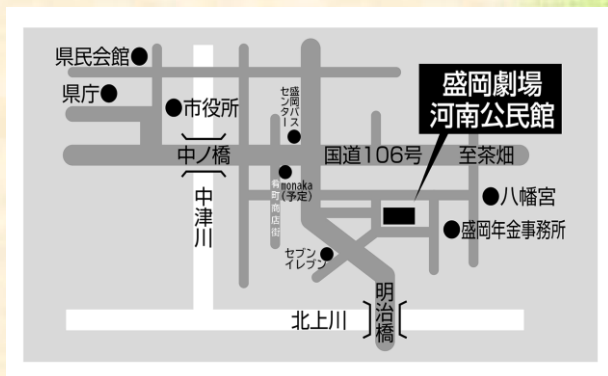

# わんぱくひろば

寒さが厳しくなる冬。  
安心して遊べる場所はあるかな？

どんなおもちゃに喜ぶのかな？  
どんな歌があったかな？  
どう一緒に過ごしたらいいんだろう？

何が良くて何が良くないのか手探り状態の毎日。  
ちょっとおでかけして、他の親子に会ってみませんか？  
保育士さんたちと楽しい時間を過ごしましょう♪  
事前に予約は必要ありません。気軽に参加して下さい♪  
お待ちしております！

**2/16(木)**  
10:00~11:30

協 力:とりよう保育園  
子育て支援センター  
参加費:無 料  
会 場:盛岡劇場  
地下1階 タウンホール  
対 象:未就学児とその保護者

申 込:事前申し込みなし  
直接会場にお越しください  
※参加者用の駐車場はございません  
近隣の有料駐車場をご利用ください

お問い合わせ:盛岡劇場・河南公民館  
〒020-0873 盛岡市松尾町 3-1  
**019-622-2258**