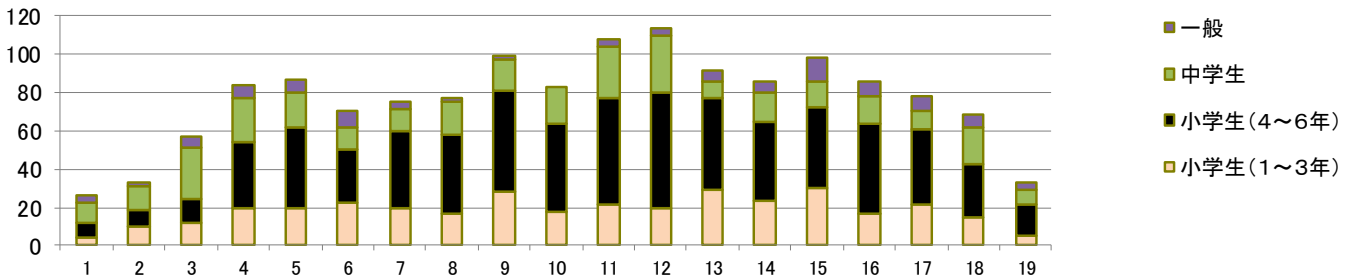

啄木生誕祭「啄木かるた」大会・参加数

1 経緯

平成14年度から石川啄木生誕日に一番近い土曜日に開催しており、今年で19回目となりました。子どもたちを中心に啄木短歌に親しんでいただくことで、啄木文学の理解と浸透を図っております。

平成18年度からは「小学生4～6年の部」の成績優秀チームを、翌年度に函館市で開催される「函館・盛岡啄木交流かるた大会」（函館市文学館主催）に派遣し、また、その優勝チームを本大会に招待するなど、啄木ゆかりの地・函館市との交流も行っております。

2 主催 啄木祭実行委員会

3 共催 盛岡市、盛岡市教育委員会、（公財）盛岡観光コンベンション協会、盛岡商工会議所、
（公財）盛岡市文化振興事業団

4 協賛 玉山姫神ライオンズクラブ、イオンスーパーセンター盛岡浜民店

啄木生誕祭「啄木かるた」大会 参加チーム

開催年度 部門	第1回	第2回	第3回	第4回	第5回	第6回	第7回	第8回	第9回	第10回	第11回	第12回	第13回	第14回	第15回	第16回	第17回	第18回	第19回
	H14年度	15年度	16年度	17年度	18年度	19年度	20年度	21年度	22年度	23年度	24年度	25年度	26年度	27年度	28年度	29年度	30年度	R元年度	4年度
小学生（1～3年）	4	10	12	20	20	22	20	17	28	18	21	20	29	23	30	17	21	15	5
小学生（4～6年）	8	9	12	34	42	28	40	41	53	46	56	60	48	42	42	47	40	28	16
中学生	10	12	27	23	18	12	11	17	16	19	27	30	9	15	14	14	9	19	8
一般	4	2	6	7	7	8	4	2	2	0	4	3	5	6	12	8	8	6	4
参加チーム総数	22	31	51	77	80	62	71	77	99	83	108	113	91	86	98	86	78	68	33
参加者数	70	94	157	238	247	196	217	231	297	249	324	338	273	258	294	258	234	204	99

啄木生誕祭「啄木かるた」大会 参加学校数

開催年度 部門	第1回	第2回	第3回	第4回	第5回	第6回	第7回	第8回	第9回	第10回	第11回	第12回	第13回	第14回	第15回	第16回	第17回	第18回	第19回
	H14年度	15年度	16年度	17年度	18年度	19年度	20年度	21年度	22年度	23年度	24年度	25年度	26年度	27年度	28年度	29年度	30年度	R元年度	4年度
小学生（1～3年）					4	5	5	4	6	5	6	6	7	7	5	7	4	4	3
小学生（4～6年）					8	7	9	9	8	9	9	10	9	9	11	11	8	7	9
中学生					4	3	2	5	5	6	5	6	3	6	5	5	2	5	4
一般（参加チーム数）					7	8	4	2	2	0	4	3	5	6	12	8	8	6	4