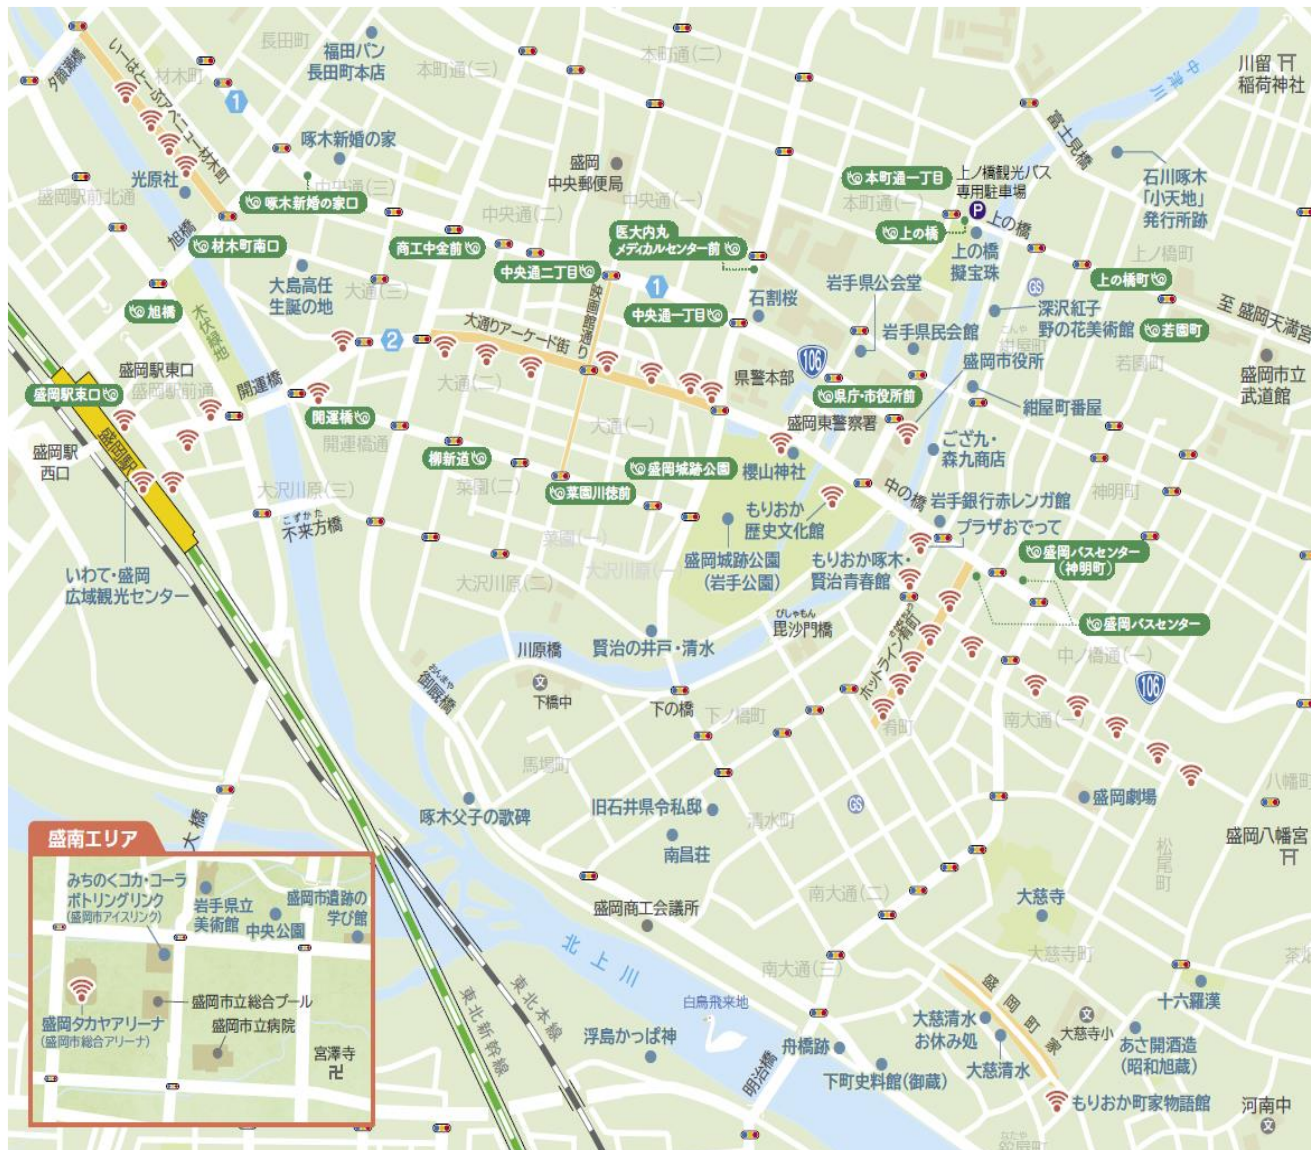

盛岡市プレスリリース

～世界から盛岡ファンを引き寄せる東北の観光交流都市～

令和5年3月10日
交流推進部観光課

市政記者クラブ加盟社 各位

盛岡市公衆無線LAN「盛岡City Wi-Fi」 サービスエリアを拡充します

令和5年3月24日（金）より、「盛岡City Wi-Fi」のサービスエリアが拡充します。

「盛岡City Wi-Fi」は国内外からの来訪者等の利便性向上、観光情報等の発信力の向上を目的として、どなたでも利用できる公衆無線LANサービスです。

スマートフォンやタブレットなど、Wi-Fi機能を搭載した端末をお持ちいただければ、無料でインターネット接続ができます。

記

【日 時】 令和5年3月24日（金）供用開始
（アクセスポイント32か所追加）

【接続方法】 SNS認証、メールアドレス登録による認証

【接続説明板】 今回拡充するアクセスポイント付近には下記の接続説明板を設置します。

【今回拡充するアクセスポイント一覧】

盛岡駅東口から盛岡八幡宮までの市街地、イーはと一ぶアベニュー材木町

No.	場所	設場住所	無線アクセスポイント数
1	盛岡駅東口バス券売所付近	盛岡市盛岡駅前通1	1
2	盛岡駅東口滝の広場	盛岡市盛岡駅前通1	1
3	盛岡駅前商店街1	盛岡市盛岡駅前通10付近	1
4	盛岡駅前商店街2	盛岡市盛岡駅前通8付近	1
5	開運橋付近	盛岡市大通3丁目6付近	1
6	桜城小学校付近	盛岡市大通3丁目8付近	1
7	材木町商店街1	盛岡市材木町6付近	1
8	材木町商店街2	盛岡市材木町7付近	1
9	材木町商店街3	盛岡市材木町7付近	1
10	材木町商店街4	盛岡市材木町3付近	1
11	大通りアーケード街1	盛岡市大通3丁目1付近	1
12	大通りアーケード街2	盛岡市大通2丁目7付近	1
13	大通りアーケード街3	盛岡市大通2丁目7付近	1
14	大通りアーケード街4	盛岡市大通1丁目9付近	1
15	大通りアーケード街5	盛岡市大通1丁目6付近	1
16	大通りアーケード街6	盛岡市大通1丁目3付近	1
17	大通りアーケード街7	盛岡市大通1丁目3付近	1
18	亀が池付近	盛岡市内丸1-41付近	1
19	もりおか歴史文化館（玄関前）	盛岡市内丸1-50	1
20	もりおか歴史文化館（広場内）	盛岡市内丸1-50	1
21	もりおか啄木・賢治青春館	盛岡市中ノ橋通1丁目1-25	1
22	ホットライン着町1	盛岡市中ノ橋通1丁目6-3	1
23	ホットライン着町2	盛岡市着町5-4付近	1
24	ホットライン着町3	盛岡市着町6-9付近	1
25	ホットライン着町4	盛岡市着町6-2付近	1
26	ホットライン着町5	盛岡市着町7-7付近	1
27	南大通一丁目（旧生姜町）	盛岡市南大通1丁目6付近	1
28	八幡通り1	盛岡市八幡町1付近	1
29	八幡通り2	盛岡市八幡町1付近	1
30	八幡通り3	盛岡市八幡町5付近	1
31	八幡通り4	盛岡市八幡町6付近	1
32	八幡通り5	盛岡市八幡町10付近	1
		計	32

【令和5年3月24日（金）以降の「盛岡 City Wi-Fi」アクセスポイントマップ】

 このマークの付近でご利用可能です。

【従来から設置していたアクセスポイント一覧】

No.	場所	設場住所	無線アクセ ポイント数
1	盛岡駅2階 観光案内所	盛岡市盛岡駅前通1-48-2F	1
2	盛岡市役所本庁舎本館1階ロビー	盛岡市内丸12-2	1
3	もりおか歴史文化館1階、2階	盛岡市内丸1-50	2
4	プラザおでつて1階、2階	盛岡市中ノ橋通1-1-10	2
5	もりおか町家物語館	盛岡市鉦屋町10-8	4
6	盛岡市総合アリーナ（タカヤアリーナ）	盛岡市本宮5-4-1	1
		計	11