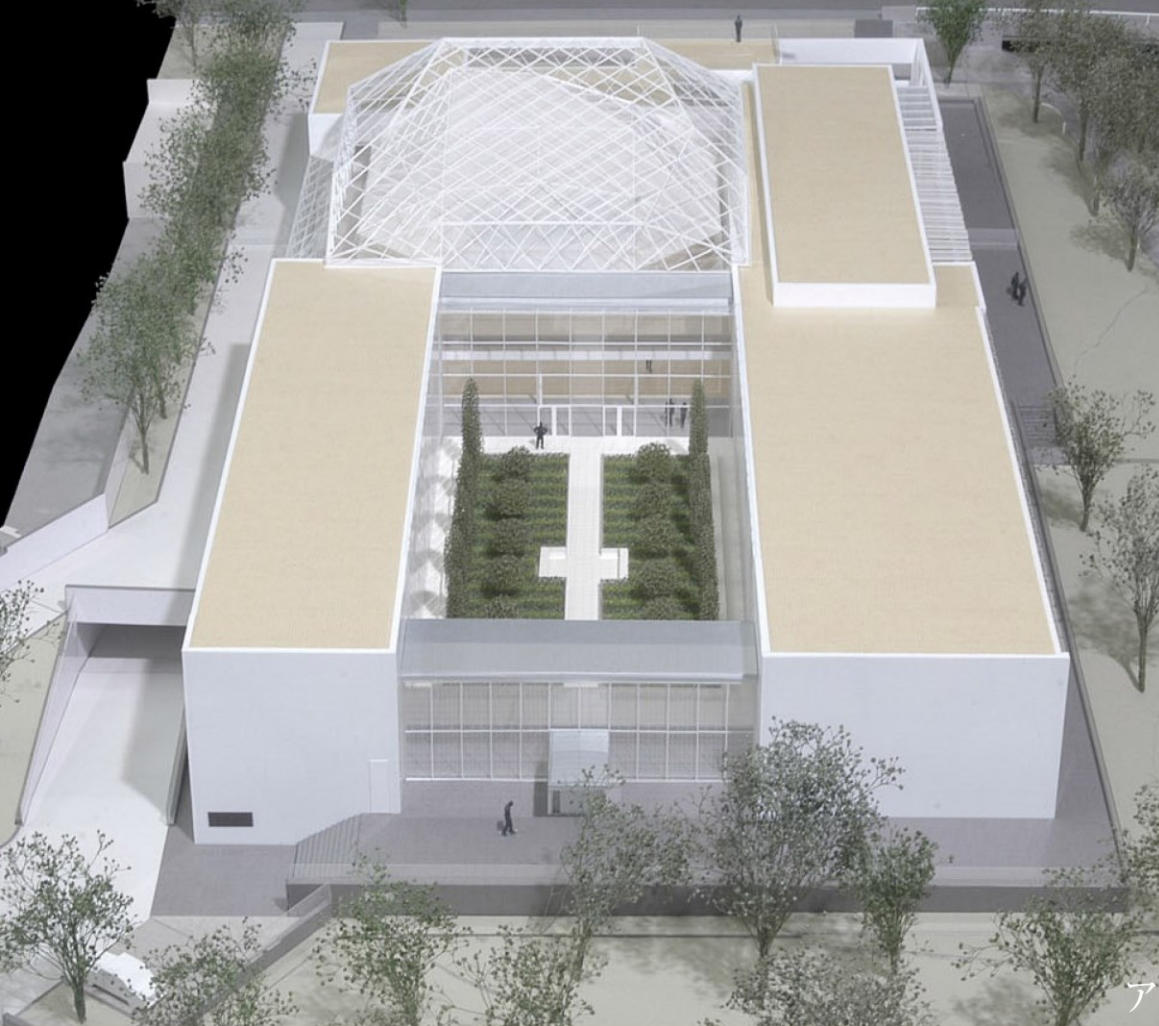

ALHAMBRA Granada, Spain 1238
アルハンブラ宮殿 グラナダ、スペイン

アガカーン イズマイリ イママット オタワ・カナダ