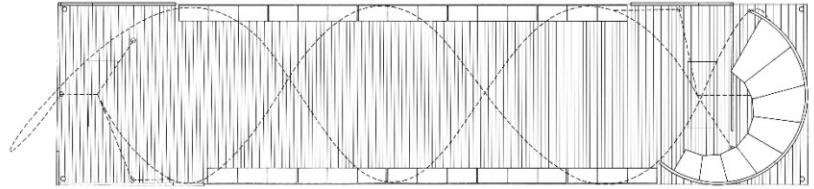

# NON - SITE SPECIFIC ARCHITECTURE

場所を限定しない建築

GRONINGEN CITY PLAN  
人口 170,000人

浮かぶ劇場 フローニンゲン・オランダ

浮かぶ劇場 フローニンゲン・オランダ

浮かぶ劇場 フローニンゲン・オランダ

浮かぶ劇場 フローニンゲン・オランダ

OTTAWA