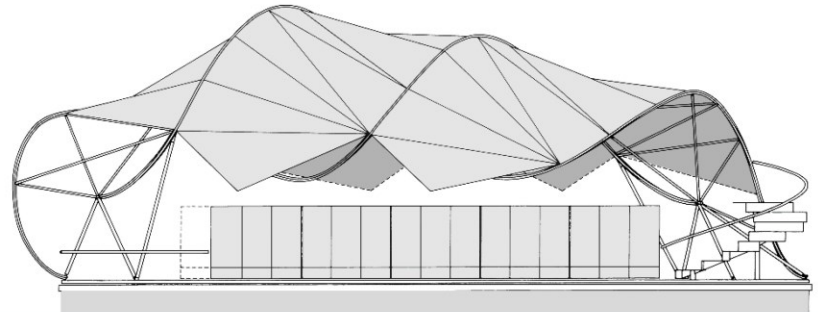

# NON - SITE SPECIFIC ARCHITECTURE

場所を限定しない建築

GRONINGEN CITY PLAN  
人口 170,000人

浮かぶ劇場 フローニンゲン・オランダ

浮かぶ劇場 フローニンゲン・オランダ

浮かぶ劇場 フローニンゲン・オランダ

浮かぶ劇場 フローニンゲン・オランダ

OTTAWA