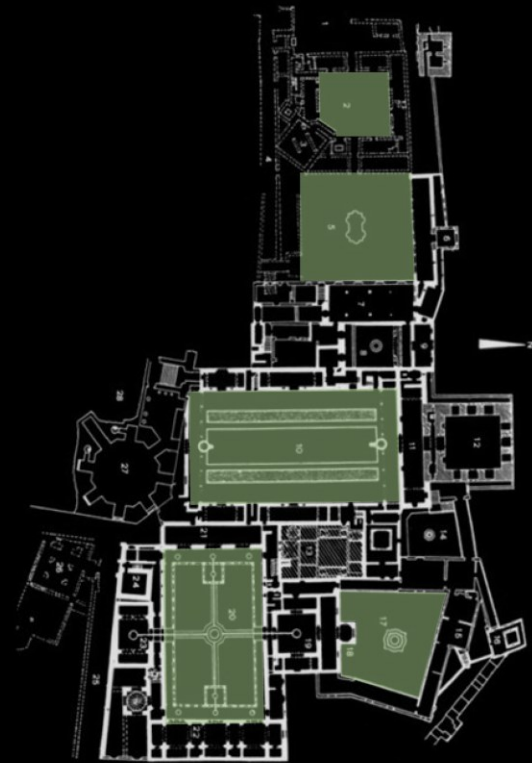

ALHAMBRA Granada, Spain 1238
アルハンブラ宮殿 グラナダ、スペイン

アガカーン イズマイリ イママット オタワ・カナダ