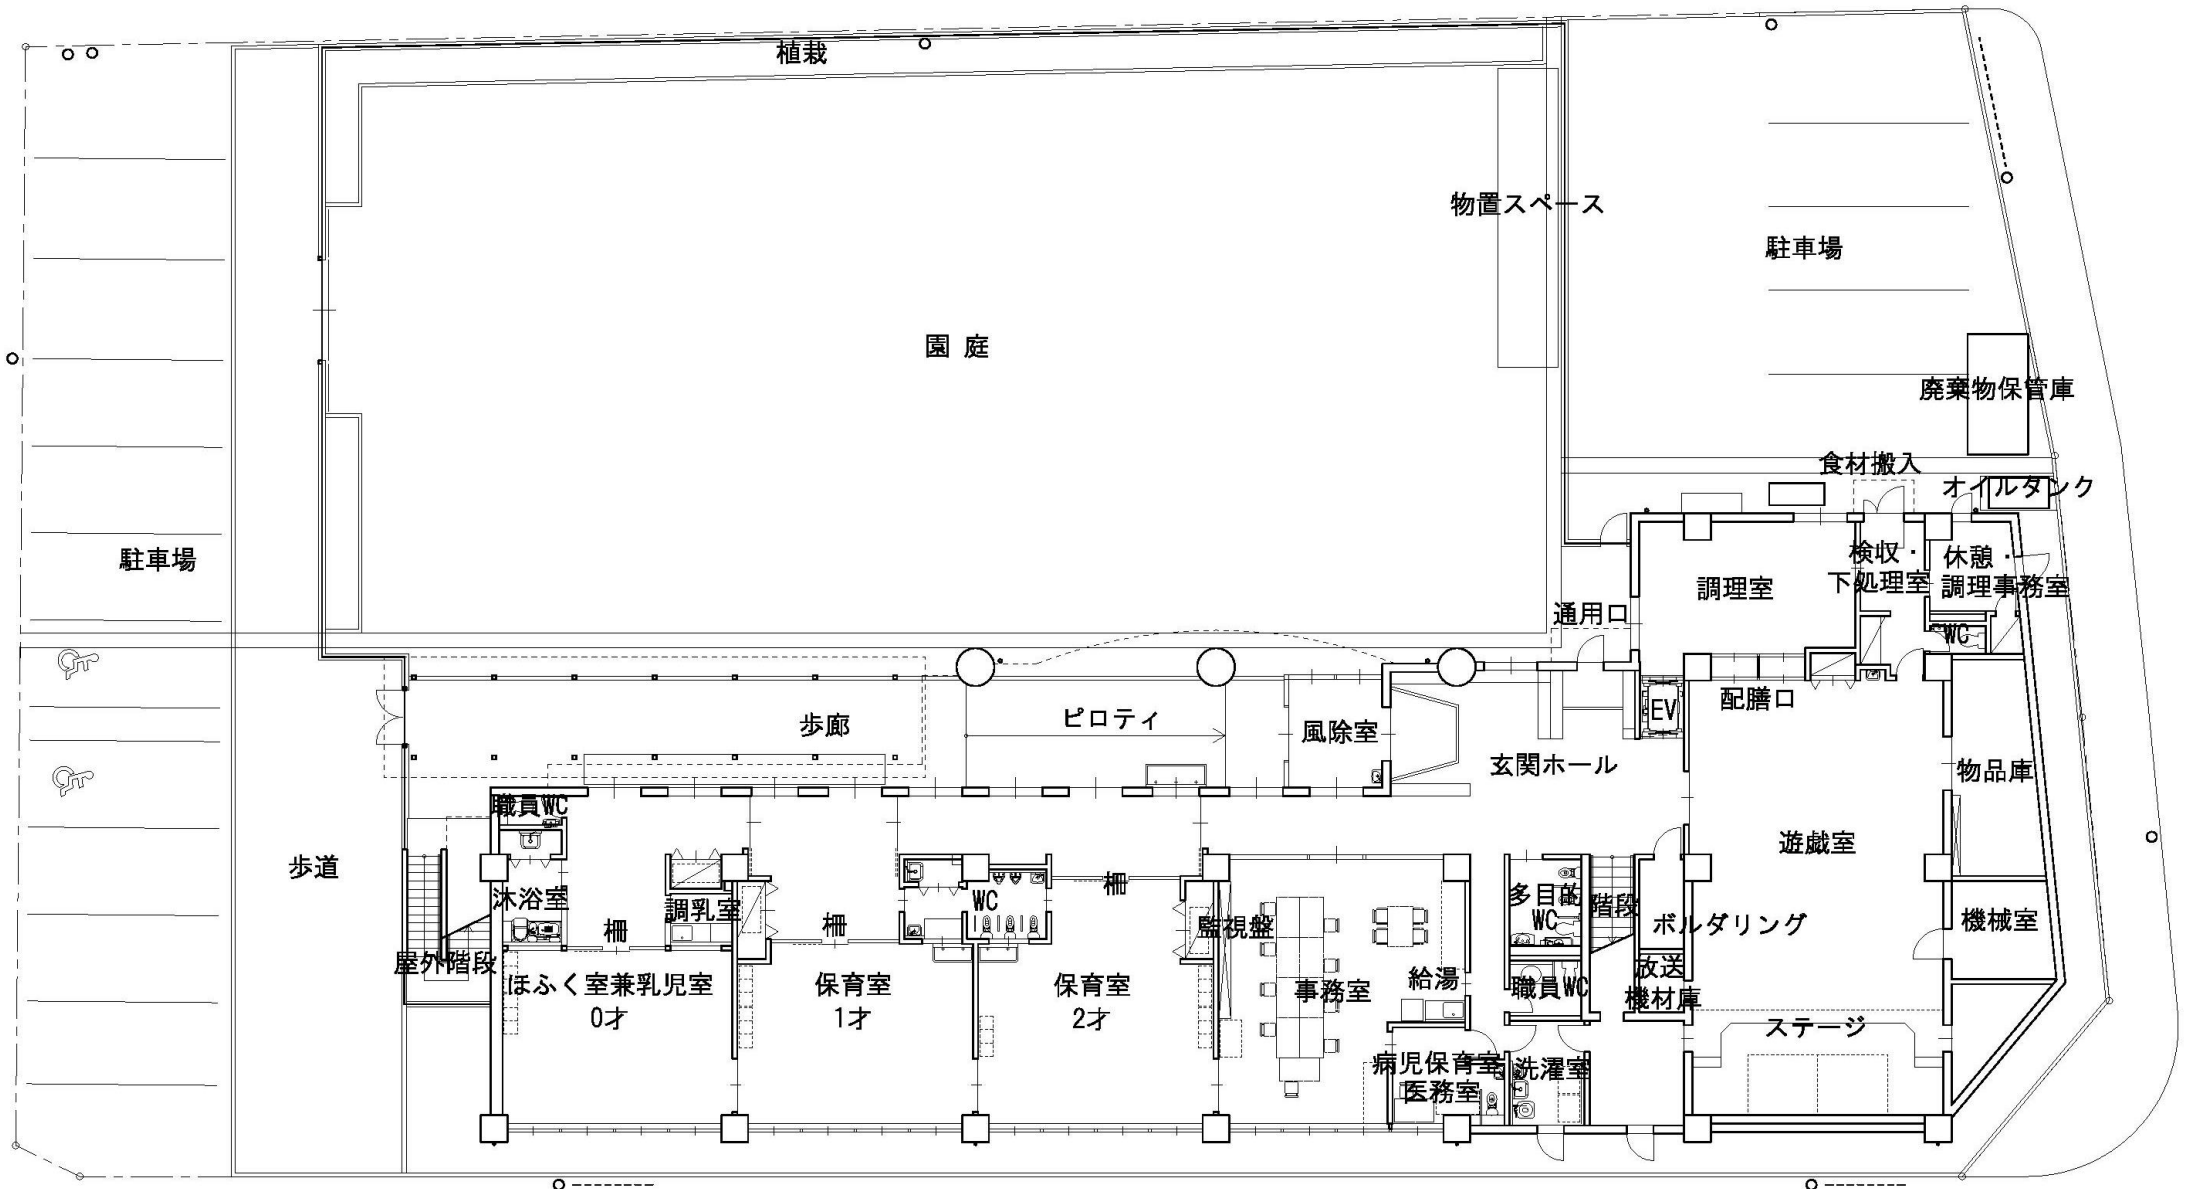

新園舎での保育開始

23年夏以降

園庭の使用開始

23年夏以降

新駐車場の使用開始

新園舎平面図（1階部）

新園舎平面図（2階部）

新園舎外観（正面・西側から見た様子）

新園舎外観（後面・東側から見た様子）

新園舎遊戯室のイメージ

「隣人を自分のように愛しなさい」

ひとりひとりの幼子たちが毎日「明るく・元気で・のびのびと」
過ごし、成長することを願い保育にあたります。

児童憲章と児童福祉法に基づき、保育を必要とする子どもの保育を
行い、その健全な心と身体の発達を図ることを目的とする社会福祉
施設であり、入所する乳幼児の最善の利益を考慮するとともに、
その福祉（しあわせ）を積極的に増進することを理念とします。