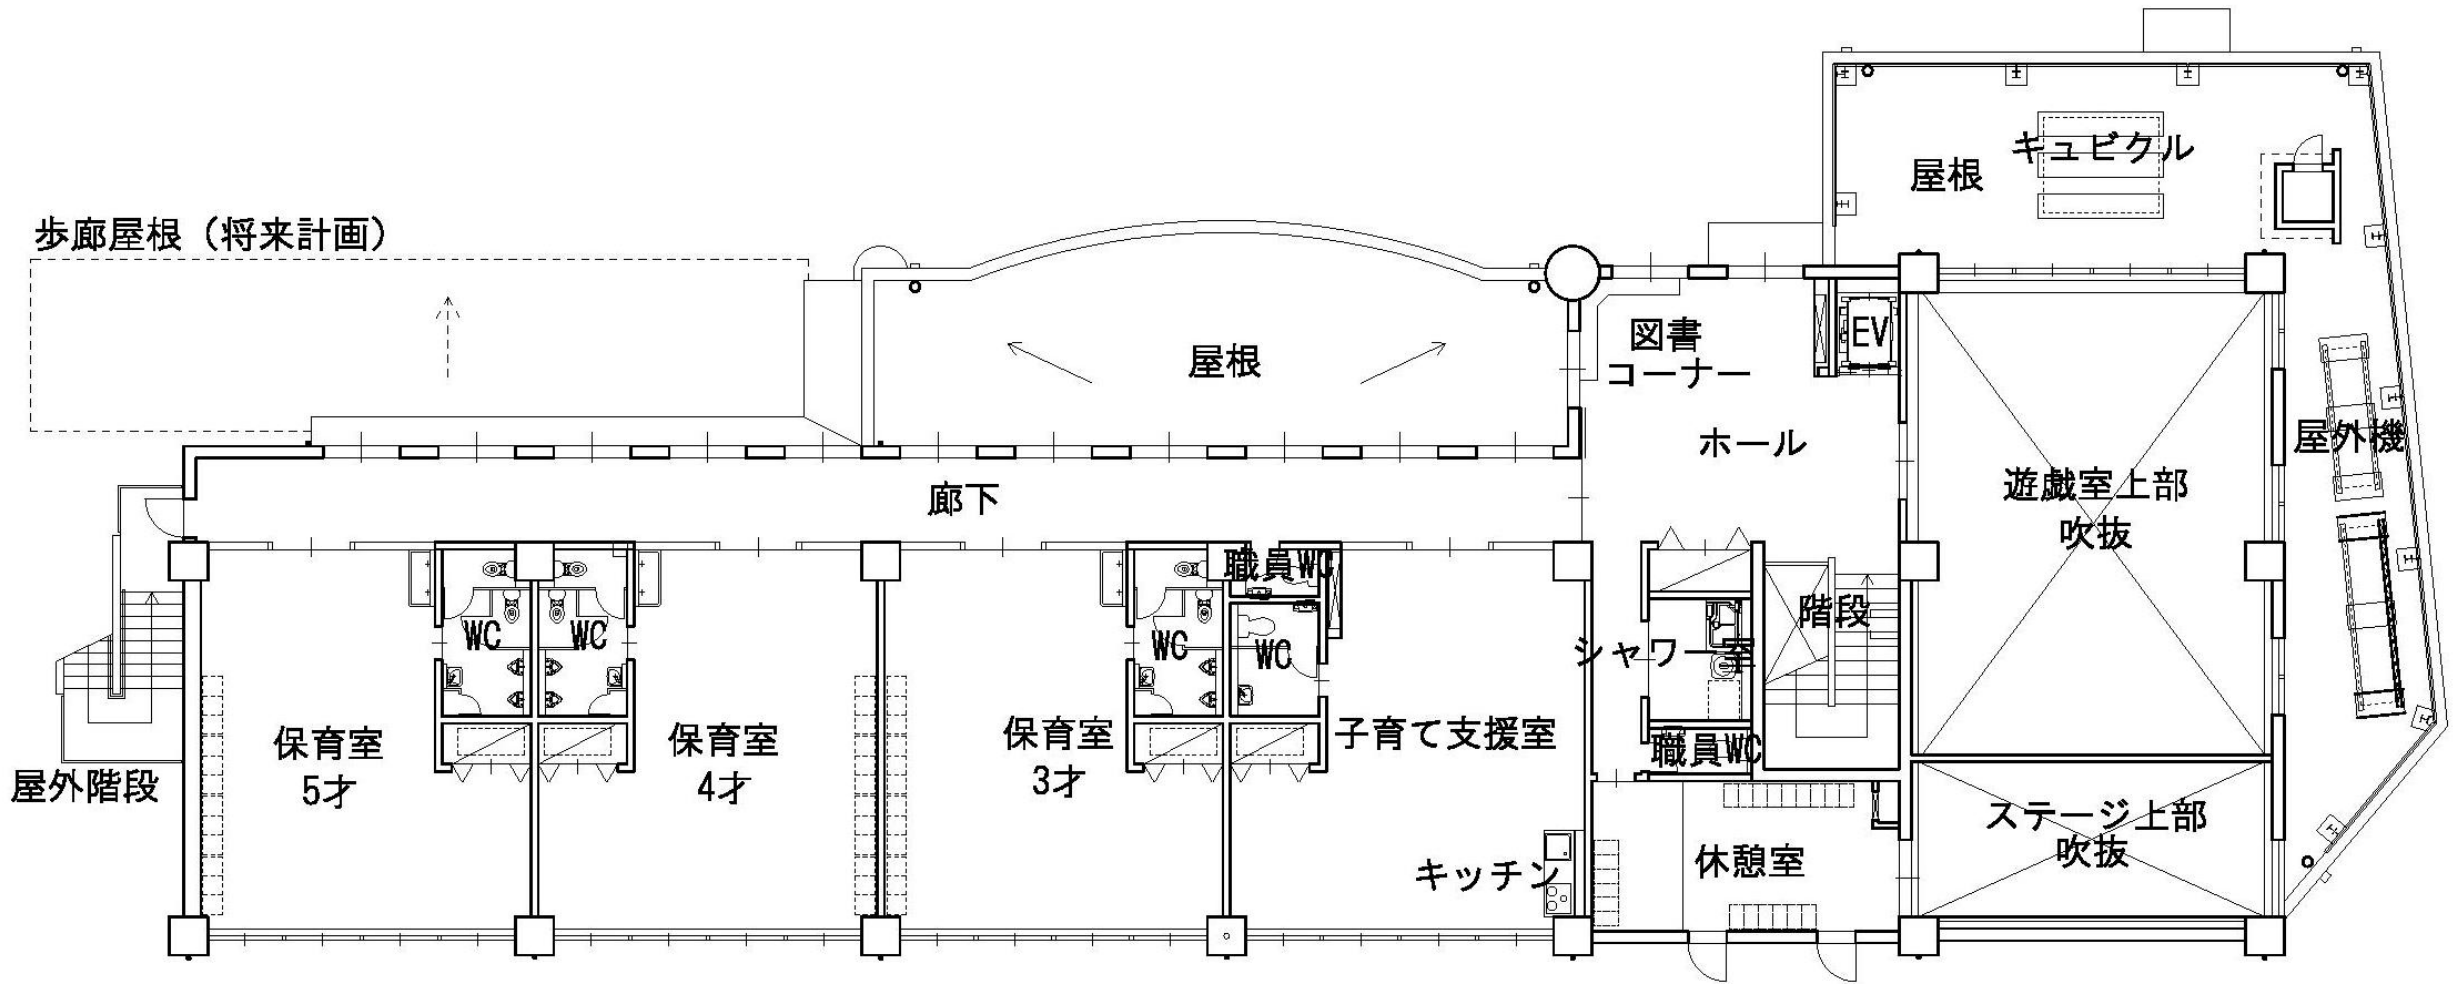

新園舎での保育開始

23年夏以降

園庭の使用開始

23年夏以降

新駐車場の使用開始

新園舎平面図（1階部）

新園舎平面図（2階部）

新園舎外観（正面・西側から見た様子）

新園舎外観（後面・東側から見た様子）

新園舎遊戯室のイメージ

「隣人を自分のように愛しなさい」

ひとりひとりの幼子たちが毎日「明るく・元気で・のびのびと」
過ごし、成長することを願い保育にあたります。

児童憲章と児童福祉法に基づき、保育を必要とする子どもの保育を
行い、その健全な心と身体の発達を図ることを目的とする社会福祉
施設であり、入所する乳幼児の最善の利益を考慮するとともに、
その福祉（しあわせ）を積極的に増進することを理念とします。