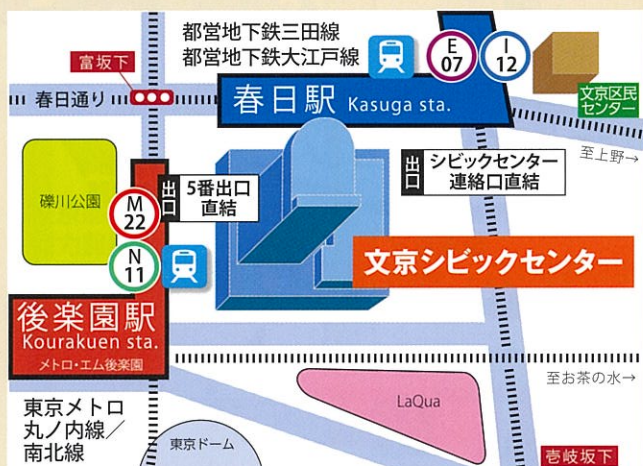

会場マップ

information map

アクセス

東京メトロ丸ノ内線・南北線「後楽園駅」
都営地下鉄三田線・大江戸線「春日駅」

直結

1階

地下2階

アンケート提出・ 謎解き報告コーナー

アンケートを提出していただいた方、
謎解き正解者にグッズを差し上げます。
※お一人様ひとつまで。グッズがなくなり次第
終了させていただきます。

区民ひろば

出展者の詳細は中面をご覧ください

実行委員会(五十音順)

- 一般社団法人文京区勤労者共済会
- 東京中小企業家同友会文京支部
- 文京区商店街連合会
- 公益社団法人東京グラフィックサービス工業会文京支部
- 東京都印刷工業組合文京支部
- 文京区伝統工芸会
- 商工組合日本医療機器協会
- 東京都立中央・城北職業能力開発センター
- 文京製本協同組合
- 東京商工会議所文京支部
- 文京区観光協会