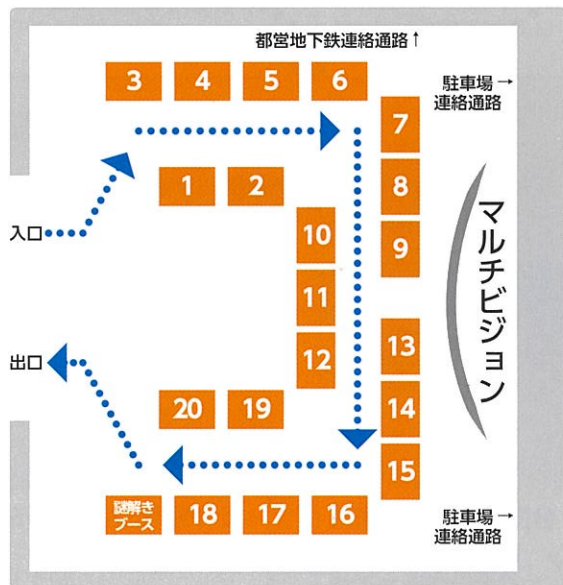

区民ひろば

出展者の詳細は中面をご覧ください

実行委員会(五十音順)

- 一般社団法人文京区勤労者共済会
- 東京中小企業家同友会文京支部
- 文京区商店街連合会
- 公益社団法人東京グラフィックサービス工業会文京支部
- 東京都印刷工業組合文京支部
- 文京区伝統工芸会
- 商工組合日本医療機器協会
- 東京都立中央・城北職業能力開発センター
- 文京製本協同組合
- 東京商工会議所文京支部
- 文京区観光協会

主催

文京博覧会2022実行委員会/文京区

お問合せ先

文京博覧会2022

実行委員会事務局(文京区経済課内)

TEL: **03-5803-1173** (平日8:30~17:15)