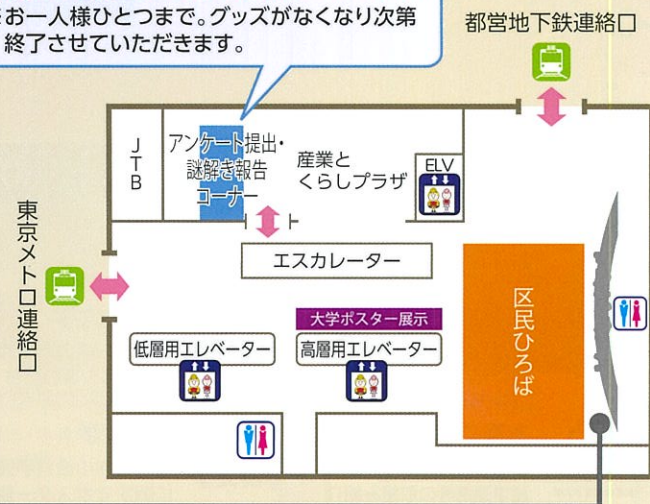

会場マップ

information map

アクセス

東京メトロ丸ノ内線・南北線「後楽園駅」
都営地下鉄三田線・大江戸線「春日駅」

直結

1階

地下2階

アンケート提出・ 謎解き報告コーナー

アンケートを提出していただいた方、
謎解き正解者にグッズを差し上げます。
※お一人様ひとつまで。グッズがなくなり次第
終了させていただきます。

区民ひろば

出展者の詳細は中面をご覧ください

実行委員会(五十音順)

- 一般社団法人文京区勤労者共済会
- 東京中小企業家同友会文京支部
- 文京区商店街連合会
- 公益社団法人東京グラフィックサービス工業会文京支部
- 東京都印刷工業組合文京支部
- 文京区伝統工芸会
- 商工組合日本医療機器協会
- 東京都立中央・城北職業能力開発センター
- 文京製本協同組合
- 東京商工会議所文京支部
- 文京区観光協会