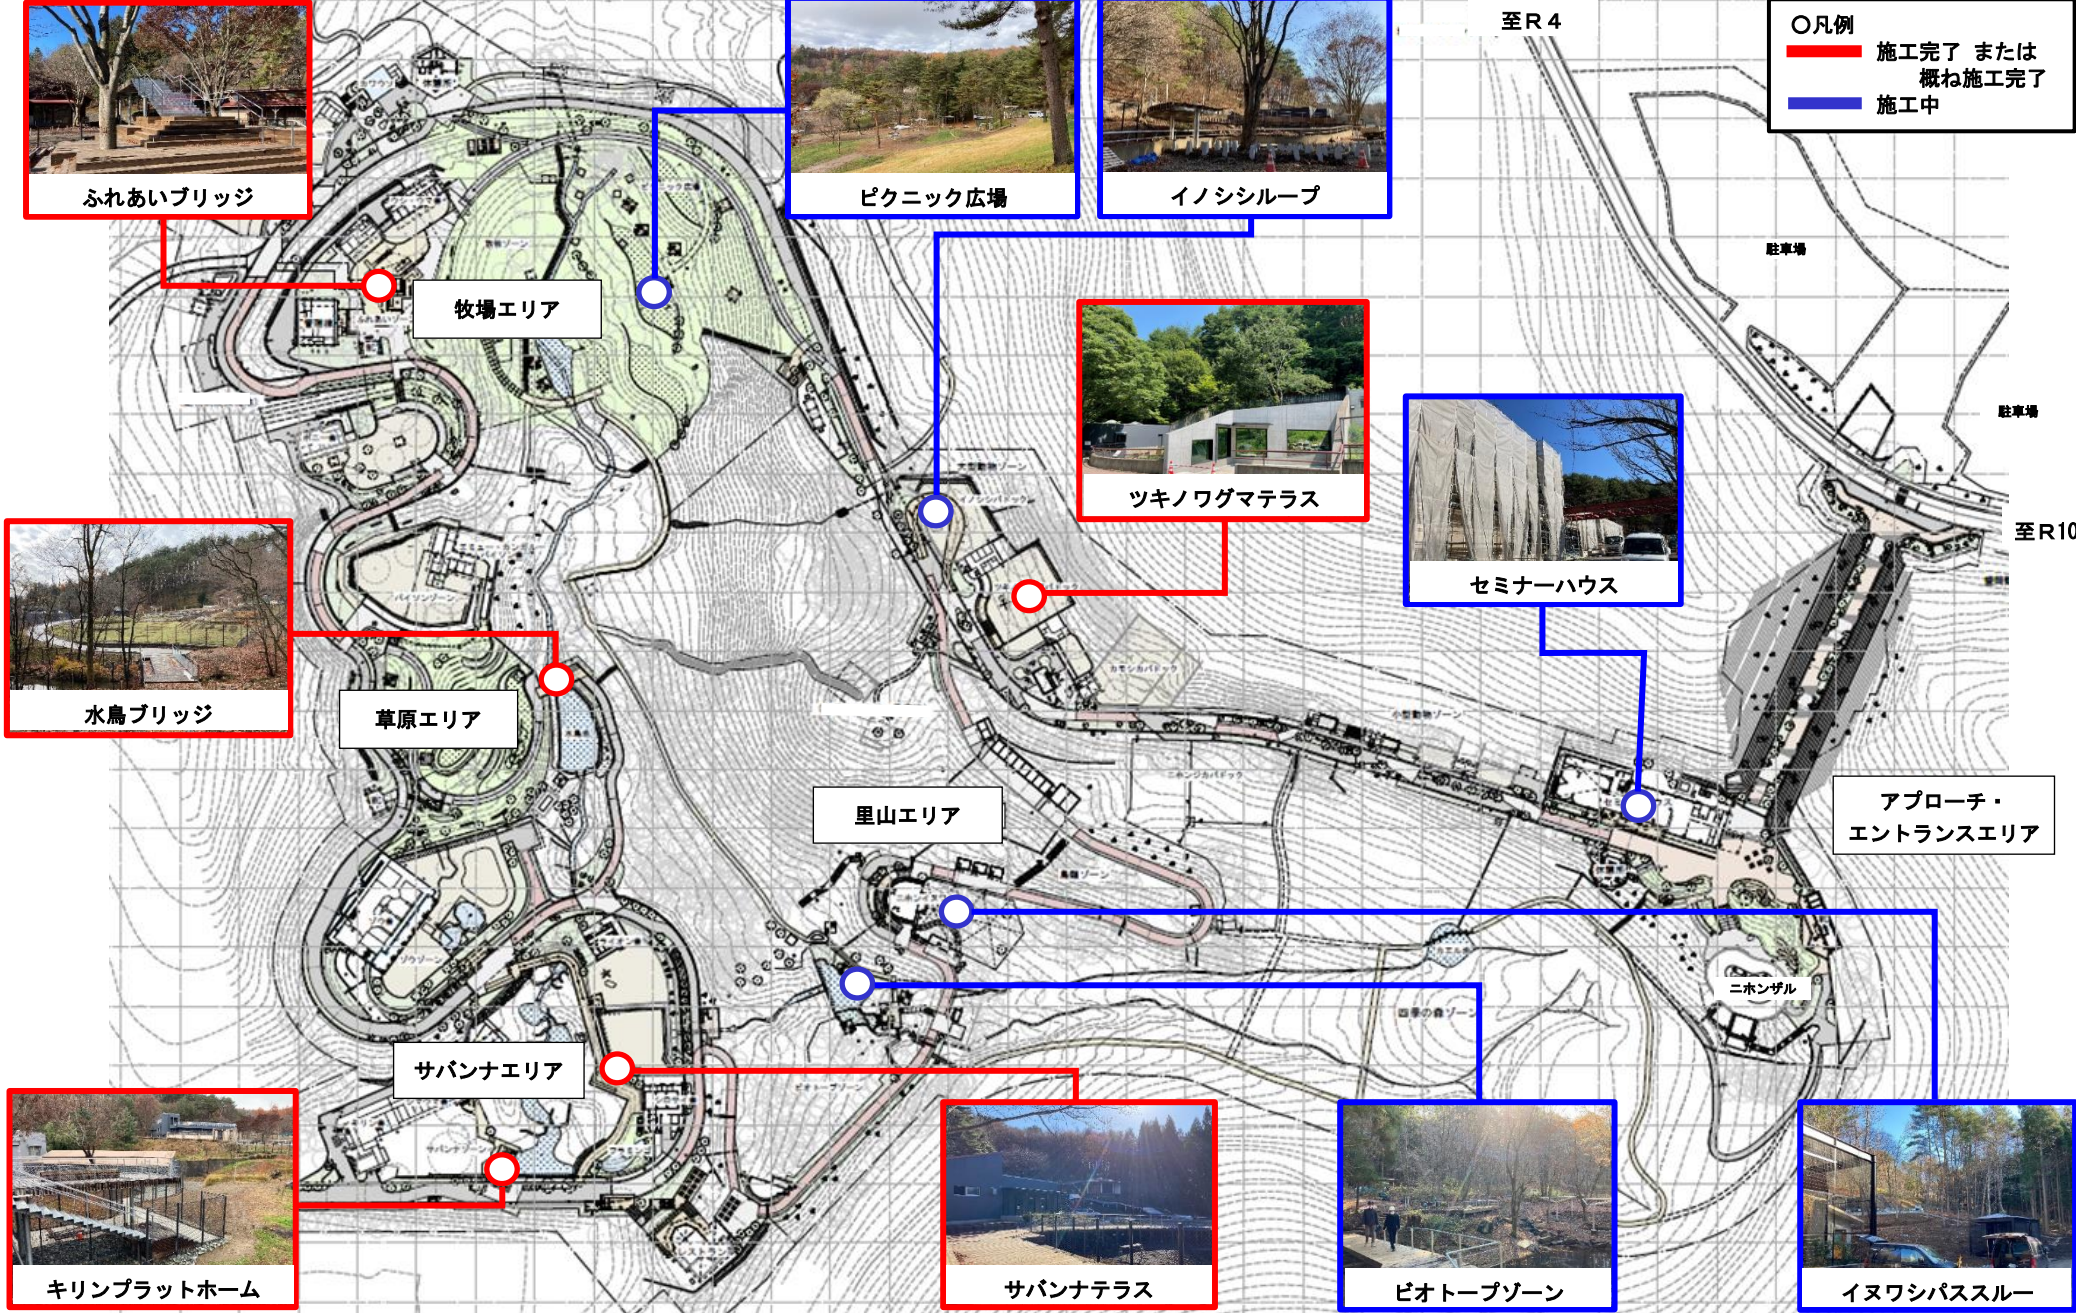

##### ① ツキノワグマテラス

動物の運動場に入り込むガラス展示  
です。間近で見るツキノワグマは魅  
力も迫力も満点。

##### ② キリンプラットフォーム

キリンの頭の高さから動物たちを眺  
めながらのんびりでき、下に降りる  
ことで同じ地面の高さから間近で観  
察できます。

※令和4年12月末時点における他の施設の整備状況は別紙のとおり。

【担当】都市整備部公園みどり課  
課長 富樫 正幸  
電話 019-639-9057

令和4年12月末時点

○凡例

- 施工完了 または 概ね施工完了
- 施工中

ふれあいブリッジ

ピクニック広場

イノシシループ

水鳥ブリッジ

ツキノワグマテラス

セミナーハウス

草原エリア

里山エリア

アプローチ・エントランスエリア

キリンプラットホーム

サバンナテラス

ピオトップゾーン

イヌワシバススルー

サバンナエリア

牧場エリア

ニホンザル

至R4