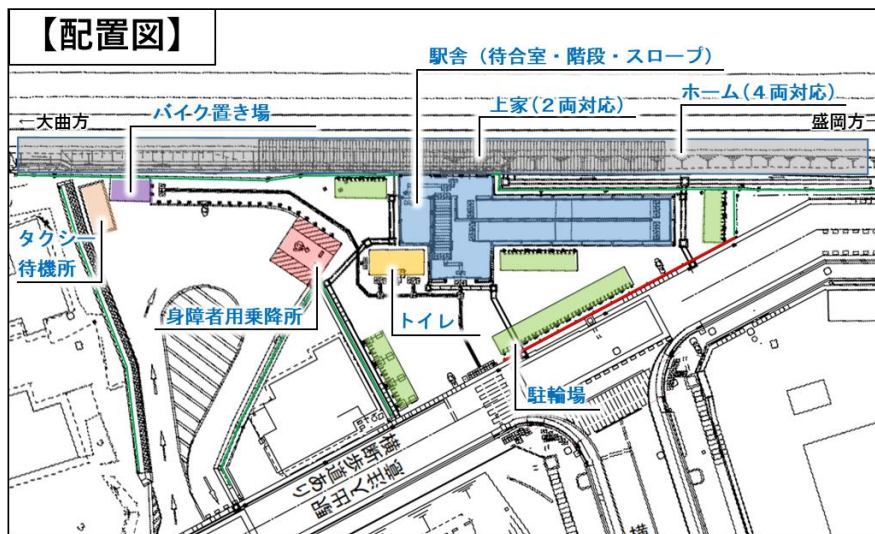

### 1. 開業日

令和5年3月18日（土）始発から 田沢湖線（上り）初列車：6時53分発（盛岡行）  
田沢湖線（下り）初列車：5時22分発（大曲行）

### 3. 施設概要

- (1) 駅舎
  - ・待合室（約15㎡）
  - ・階段
  - ・スロープ
- (2) 鉄道施設
  - ・ホーム（1面1線 延長85m（4両対応））
  - ・ホーム上家（約40m（2両対応））
- (3) 駅前広場
  - ・駐輪場（約100台）
  - ・バイク置き場（約5台）
  - ・トイレ（男性・女性・バリアフリー）
  - ・ロータリー（タクシー待機所、身障者用乗降所、一般車降車場）

※図はイメージです。