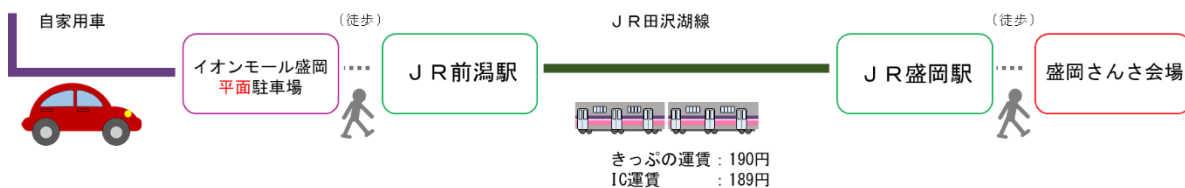

AEON MALL

2023年7月21日
盛岡市
イオンモール株式会社
JR東日本盛岡支社

盛岡さんさ踊りの開催期間中、 イオンモール盛岡で「パーク&ライド」を実施します

盛岡市・イオンモール株式会社・JR東日本盛岡支社では、公共交通利用を促進するため、大きなイベント開催時にはイオンモール盛岡平面駐車場や田沢湖線前潟駅を活用した「パーク&ライド」に取り組んでいます。

このたび、盛岡さんさ踊りの開催期間中に「パーク&ライド」を実施することとなりましたので、お知らせいたします。

盛岡さんさ踊りへご参加の前後には、ぜひイオンモール盛岡でWAON・Suicaを使ってのお買い物もお楽しみください。

1. パーク&ライド概要

日時 2023年8月1日（火）～4日（金）8時00分～23時00分

駐車場所 イオンモール盛岡 平面駐車場（岩手県盛岡市前潟4-7-1）

取扱い （1）JR田沢湖線前潟駅を利用してさんさ踊りに参加・観覧の方がご利用いただけます

（2）駐車場は、通常営業日は22時00分までのところ、パーク&ライド実施期間中は23時00分までご利用いただけます
※平面駐車場のみ23時00分まで延長します

（3）事前予約・申込みは不要です

その他 （1）駐車場・列車・駅は混雑する可能性があるため、時間に余裕をもってのご利用をお願いいたします

（2）スムーズにご利用いただくため、ぜひSuicaでご乗車ください

（3）詳細はイオンモール盛岡公式ホームページをご覧ください

ご利用イメージ

2. パーク&ライドのご利用・Suica 乗車の利用特典

さんさ踊り開催期間中にパーク&ライドをご利用いただき、対象列車で前潟駅から盛岡駅まで Suica で乗車される方を対象に特典グッズを配布します。