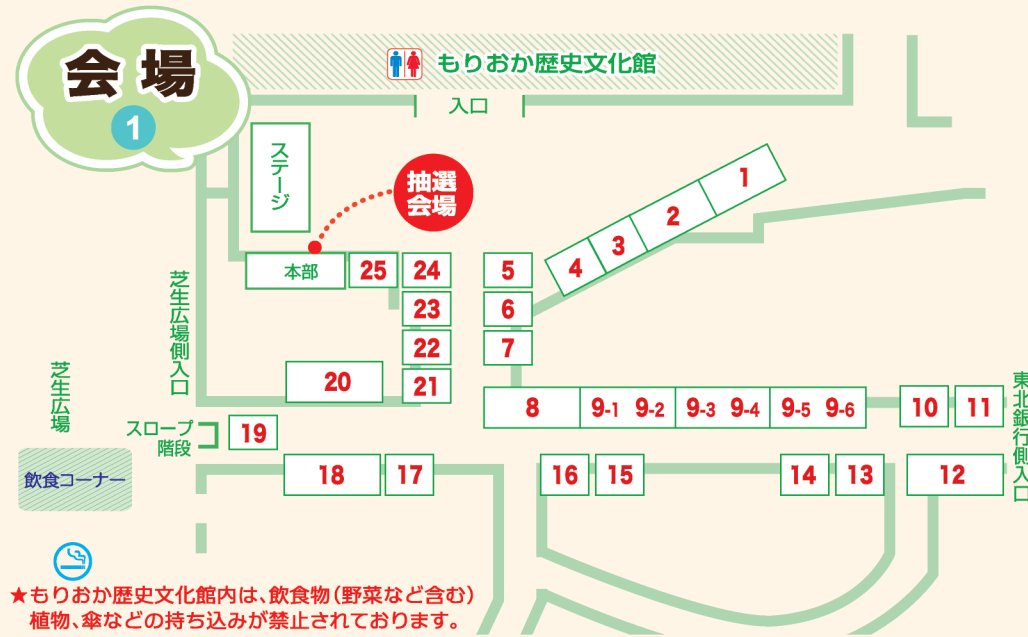

ブース	出店者名・主な出品物
1	JAいわて中央盛岡産直部会・下久保農園 りんご(詰め放題)
2	①JAいわて中央 盛岡地域営農センター ②JAいわて中央 無料職業紹介所 りんご、ねぎ、洋ナシ、さといも
3	あすなろ屋 羽場店 野菜、果物
4	JA新いわて たまやまふれあい市 R4産銀河のしずく、手作り籠、手作りミニほうき ほか
5	Link sweet(リンクスイーツ) クレープ、パンナコッタ、シフォンケーキ ほか
6	ベーカリー銀河夢(ギンガム) 食パン、菓子ぱん ほか
7	喫茶緑青 コーヒー、タコス、フルーツティー、肉の串焼き ほか
8	大ケ生と愉快的仲間たち イワナ・ヤマメの塩焼き、りんごジュース ほか
9	フレッシュよしだ -1 우스焼、焼そば、かき氷、あまざけ ほか
9	ドリームアップ -2 佐助豚串カツ、短角牛(メンチカツ、コロッセ) ほか
9	二代目 母娘 -3 噂の豚饅、トルネードポテト、レモネード ほか
9	あさひ堂 -4 カキ蒸焼き、海鮮串焼き、いか焼きそば ほか
9	おとうふの一恩 -5 よせとうふ、木綿豆腐、豆乳ドーナツ ほか
9	たこ焼きちりちり猫 -6 たこ焼き
10	盛岡市農業青年クラブ スタッグビートルズ なす、ねぎ、芋の子、白菜、米粉めん、精米、りんごあめ* など *:26で販売

スタンプラリーに参加しよう!

- ●会場内の出店ブースで商品を購入・体験してスタンプをもらおう!
- ●スタンプを3個集めたら、本部へ!
- ●本部でアンケートを記入後、抽選!
- ●各日、先着300名様に盛岡の特産品が当たります!