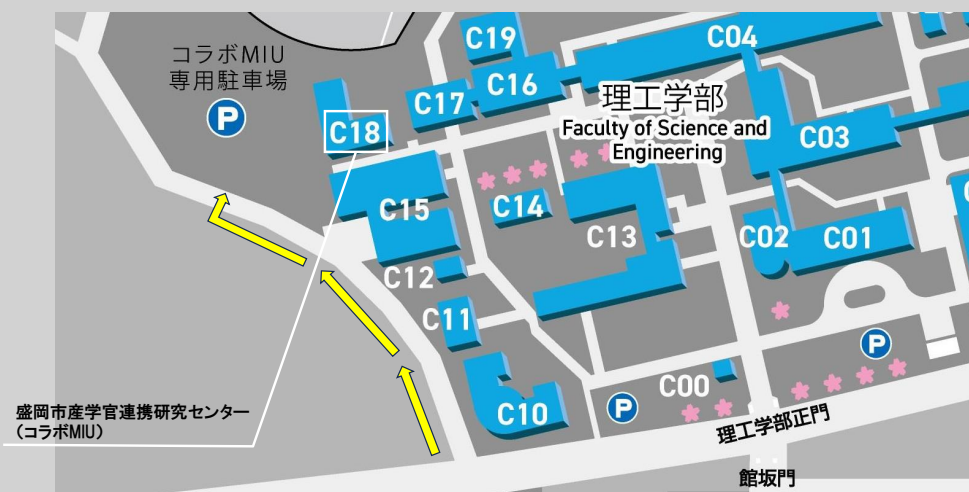

次 第

挨拶
14:00～14:10

盛岡市長 内館 茂
岩手大学 学長 小川 智

基調講演
14:10～15:10

『防災DXの現状と今後の展望』

国立研究開発法人防災科学技術研究所 総合防災情報センター
センター長 臼田 裕一郎 氏

研究・事例紹介
15:20～16:20

『岩手県立大学防災復興支援センターの取組と 岩手県復興防災DX研究会の活動について』

岩手県立大学防災復興支援センター 副センター長 杉安 和也 氏

『災害対応現場へのデータ連携』

Visnu株式会社 代表取締役CEO 千葉 涼介 氏

『Jアラートから住宅火災まであらゆる警報を通知する ～スマートスピーカーを活用した防災DX～』

岩手大学理工学系技術部 理工学系第一技術室 室長 千葉 寿 氏

特別講演
16:30～17:00

『「いわて防人リーダーBANK(防災の学び・交流の場)」の 設立を目指して』

岩手大学地域防災研究センター センター長 小笠原 敏記 氏

会 場

無料駐車場は会場脇にあります。
黄色の矢印に沿ってお進みください。

共催 盛岡市、岩手大学
主管 盛岡市・岩手大学連携推進協議会 (TEL 019-621-6682)
後援 岩手県、岩手県工業技術センター、岩手県中小企業家同友会、岩手県立大学、いわて産業振興センター、
岩手ネットワークシステム(INS)、いわて未来づくり機構、盛岡工業クラブ、盛岡商工会議所、盛岡地区
広域消防組合消防本部、盛岡広域7市町(岩手町・葛巻町・雫石町・紫波町・滝沢市・八幡平市・矢巾町)