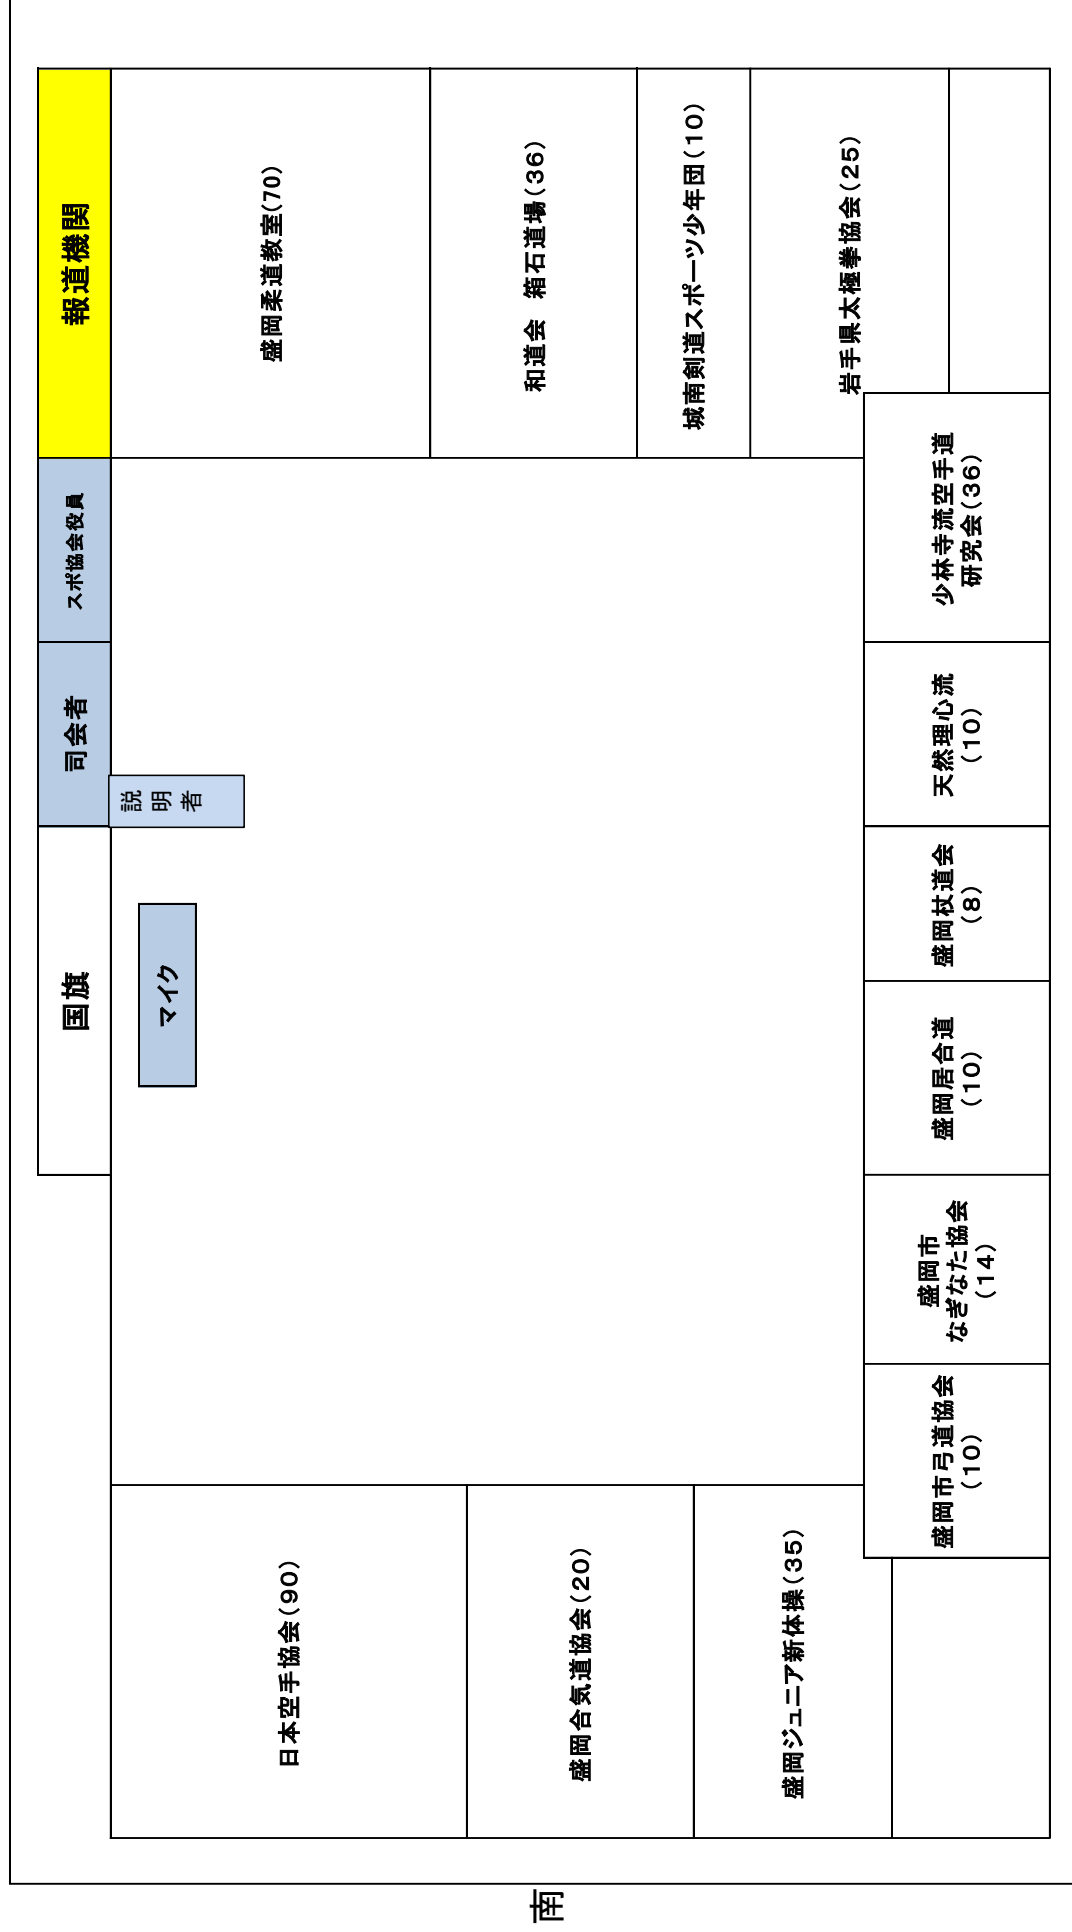

<第20回 演武会> ※開会2階剣道場、閉会1階柔道場

- 開会の言葉 9時30分 盛岡市立武道館 館長 佐藤 康樹
- あいさつ 9時35分 盛岡市スポーツ協会 専務理事 櫻 正伸
- 演武発表（各団体 演武時間10分以内・入れ替え時間3分写真撮影含む）

剣道場：9時40分～11時57分

- ① 盛岡居合道 (9時40分～ 9時50分)
- ② 少林寺流空手道研究会 (9時53分～10時03分)
- ③ 城南剣道スポーツ少年団 (10時06分～10時16分)
- ④ 日本空手協会 (10時19分～10時29分)
- ⑤ 盛岡市なぎなた協会 (10時32分～10時42分)
- ⑥ 盛岡ジュニア新体操クラブ (10時45分～10時50分) 5分
- ⑦ 盛岡杖道会 (11時00分～11時10分)
- ⑧ 岩手県太極拳協会 (11時13分～11時23分)
- ⑨ 天然理心流 (11時26分～11時36分)
- ⑩ 盛岡ジュニア新体操クラブ (11時39分～11時44分) 5分
- ⑪ 和道会 箱石道場 (11時47分～11時57分)

※1階へ移動（8分）

柔道場：12時05分～12時41分

- ⑫ 盛岡柔道教室 (12時05分～12時15分)
- ⑬ 盛岡合気道協会 (12時18分～12時28分)
- ⑭ 盛岡市弓道協会 (12時31分～12時41分)

- 閉会の言葉 盛岡市立武道館 館長 佐藤 康

<会場見取り図>

南

北

出入口