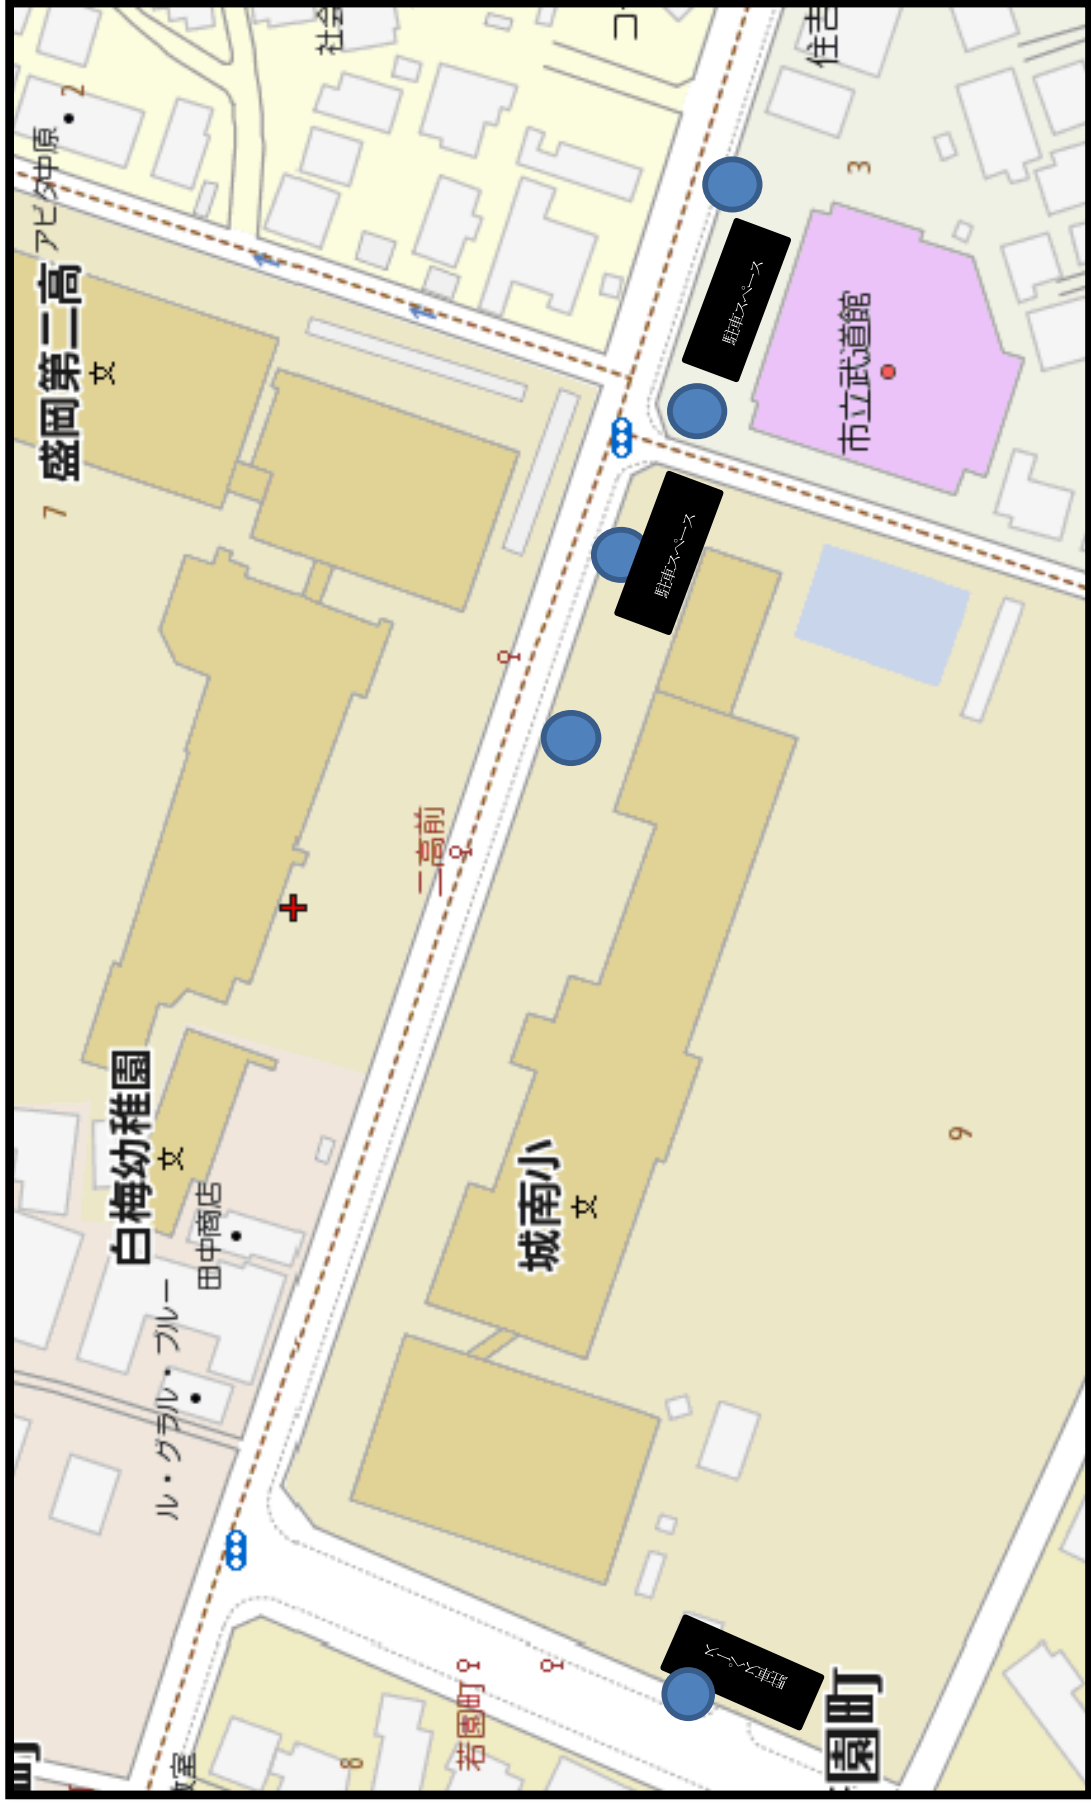

<第20回 演武会> ※開会2階剣道場、閉会1階柔道場

- 開会の言葉 9時30分 盛岡市立武道館 館長 佐藤 康樹
- あいさつ 9時35分 盛岡市スポーツ協会 専務理事 櫻 正伸
- 演武発表（各団体 演武時間10分以内・入れ替え時間3分写真撮影含む）

剣道場：9時40分～11時57分

- ① 盛岡居合道 (9時40分～ 9時50分)
- ② 少林寺流空手道研究会 (9時53分～10時03分)
- ③ 城南剣道スポーツ少年団 (10時06分～10時16分)
- ④ 日本空手協会 (10時19分～10時29分)
- ⑤ 盛岡市なぎなた協会 (10時32分～10時42分)
- ⑥ 盛岡ジュニア新体操クラブ (10時45分～10時50分) 5分
- ⑦ 盛岡杖道会 (11時00分～11時10分)
- ⑧ 岩手県太極拳協会 (11時13分～11時23分)
- ⑨ 天然理心流 (11時26分～11時36分)
- ⑩ 盛岡ジュニア新体操クラブ (11時39分～11時44分) 5分
- ⑪ 和道会 箱石道場 (11時47分～11時57分)

※1階へ移動（8分）

柔道場：12時05分～12時41分

- ⑫ 盛岡柔道教室 (12時05分～12時15分)
- ⑬ 盛岡合気道協会 (12時18分～12時28分)
- ⑭ 盛岡市弓道協会 (12時31分～12時41分)

- 閉会の言葉 盛岡市立武道館 館長 佐藤 康

<会場見取り図>

南

北

出入口

出入口

※盛岡市弓道協会の演武時は安全上配置が変わります

※更衣室は通常どおり男女別で使用できます。
特設更衣室として、各階師範室は男子、2階研修室は女子となります

< 駐車場関係 >

●...駐車場係配置

8時30分開場