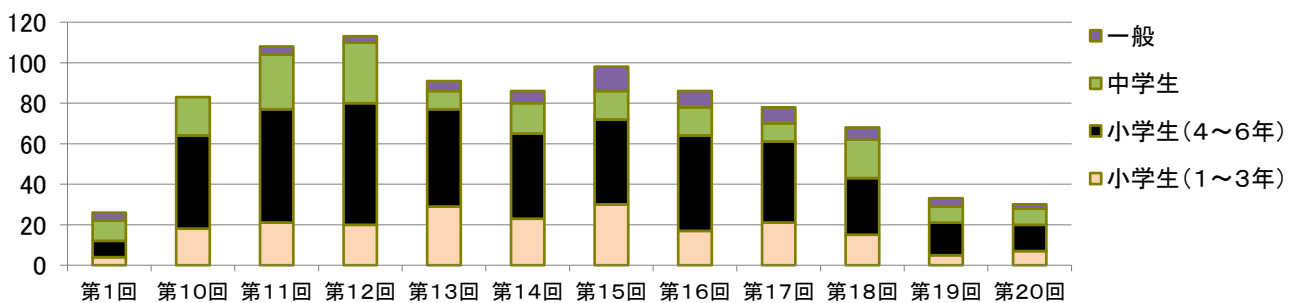

啄木生誕祭啄木かるた大会・参加数

1. 1 経緯 平成14年から石川啄木生誕日に近い土曜日に開催しており、今年で20回目となりました。子どもたちを中心に啄木短歌に親しんでいただくことで、啄木文学の理解と浸透を図っております。
   平成18年度からは小学生4～6年の部の優秀チームを、翌年度に函館市で行われる「函館・盛岡啄木交流かるた大会(函館市文学館主催)」に派遣し、また、その優勝チームを本大会に招待するなど、啄木ゆかりの地・函館市との交流も行ってまいります。
2. 2 主催 啄木祭実行委員会
3. 3 共催 盛岡市、盛岡市教育委員会、盛岡商工会議所、(公財)盛岡市文化振興事業団
4. 4 協賛 イオンスーパーセンター盛岡渋民店、株式会社カガヤ、株式会社岩手ファーム
5. 5 後援 岩手日報社、盛岡タイムス社、朝日新聞盛岡総局、読売新聞盛岡支局、毎日新聞盛岡支局、産経新聞盛岡支局、河北新報社、NHK盛岡放送局、IBC岩手放送、テレビ岩手、めんこいテレビ、岩手朝日テレビ、エフエム岩手、岩手県歌人クラブ、岩手県俳句連盟、岩手県俳人協会、岩手県現代俳句協会、(公財)盛岡観光コンベンション協会

啄木生誕祭啄木かるた大会 参加チーム

開催年度 部門	第1回 14年度	第10回 23年度	第11回 24年度	第12回 25年度	第13回 26年度	第14回 27年度	第15回 28年度	第16回 29年度	第17回 30年度	第18回 R元年度	第19回 R4年度	第20回 R5年度
小学生(1～3年)	4	18	21	20	29	23	30	17	21	15	5	7
小学生(4～6年)	8	46	56	60	48	42	42	47	40	28	16	13
中学生	10	19	27	30	9	15	14	14	9	19	8	8
一般	4	0	4	3	5	6	12	8	8	6	4	2
参加チーム総数	22	83	108	113	91	86	98	86	78	68	33	30
参加者数	70	249	324	339	273	258	294	258	234	204	99	90

啄木生誕祭啄木かるた大会 参加学校数

開催年度 部門	第1回 14年度	第10回 23年度	第11回 24年度	第12回 25年度	第13回 26年度	第14回 27年度	第15回 28年度	第16回 29年度	第17回 30年度	第18回 R元年度	第19回 R4年度	第20回 R5年度
小学生(1～3年)		5	6	6	7	7	5	7	5	4	3	3
小学生(4～6年)		9	9	10	9	9	13	11	7	7	9	8
中学生		6	5	6	3	6	6	5	2	5	4	3
一般		0	4	2	2	3	3	3	2	1	1	1