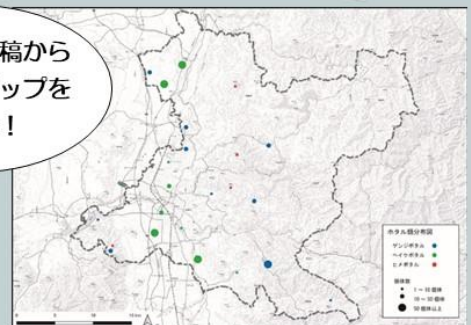

種名：カタクリ
 特徴：草丈は10～15cm程度。日が当たり暖まると桃紫色の花が下向きに開く。
 葉は茶色や濃緑色のまだら模様があるものが多い。
 4～5月頃に開花。明るい落葉広葉樹林の中や林の脇などに生育。

いきもの名前調べサポート

見つけたいきもの名前を調べたい方をお手伝い
 いたします。メールに見つけた場所や大きさ、写
 真などを記載・添付してお問い合わせ願います。

◎お問い合わせはコチラから！

✉ kankyou@city.morioka.iwate.jp
 （盛岡市環境部環境企画課メールアドレス）

※メール件名を「いきもの名前調べ」としてください。

※お問い合わせの内容によっては、名前が特定できな
 い場合や回答までに時間を要する場合があります。

※受付はメールアドレスからのみとなっております。
 （投稿フォーム・電話からは受付できません）

調査結果

集まった投稿から
 いきものマップを
 作成するよ！

いきものマップのイメージ

※結果は、盛岡市環境部Webサイト「ecoもりおか」
 で公開予定（令和6年8月頃）です。