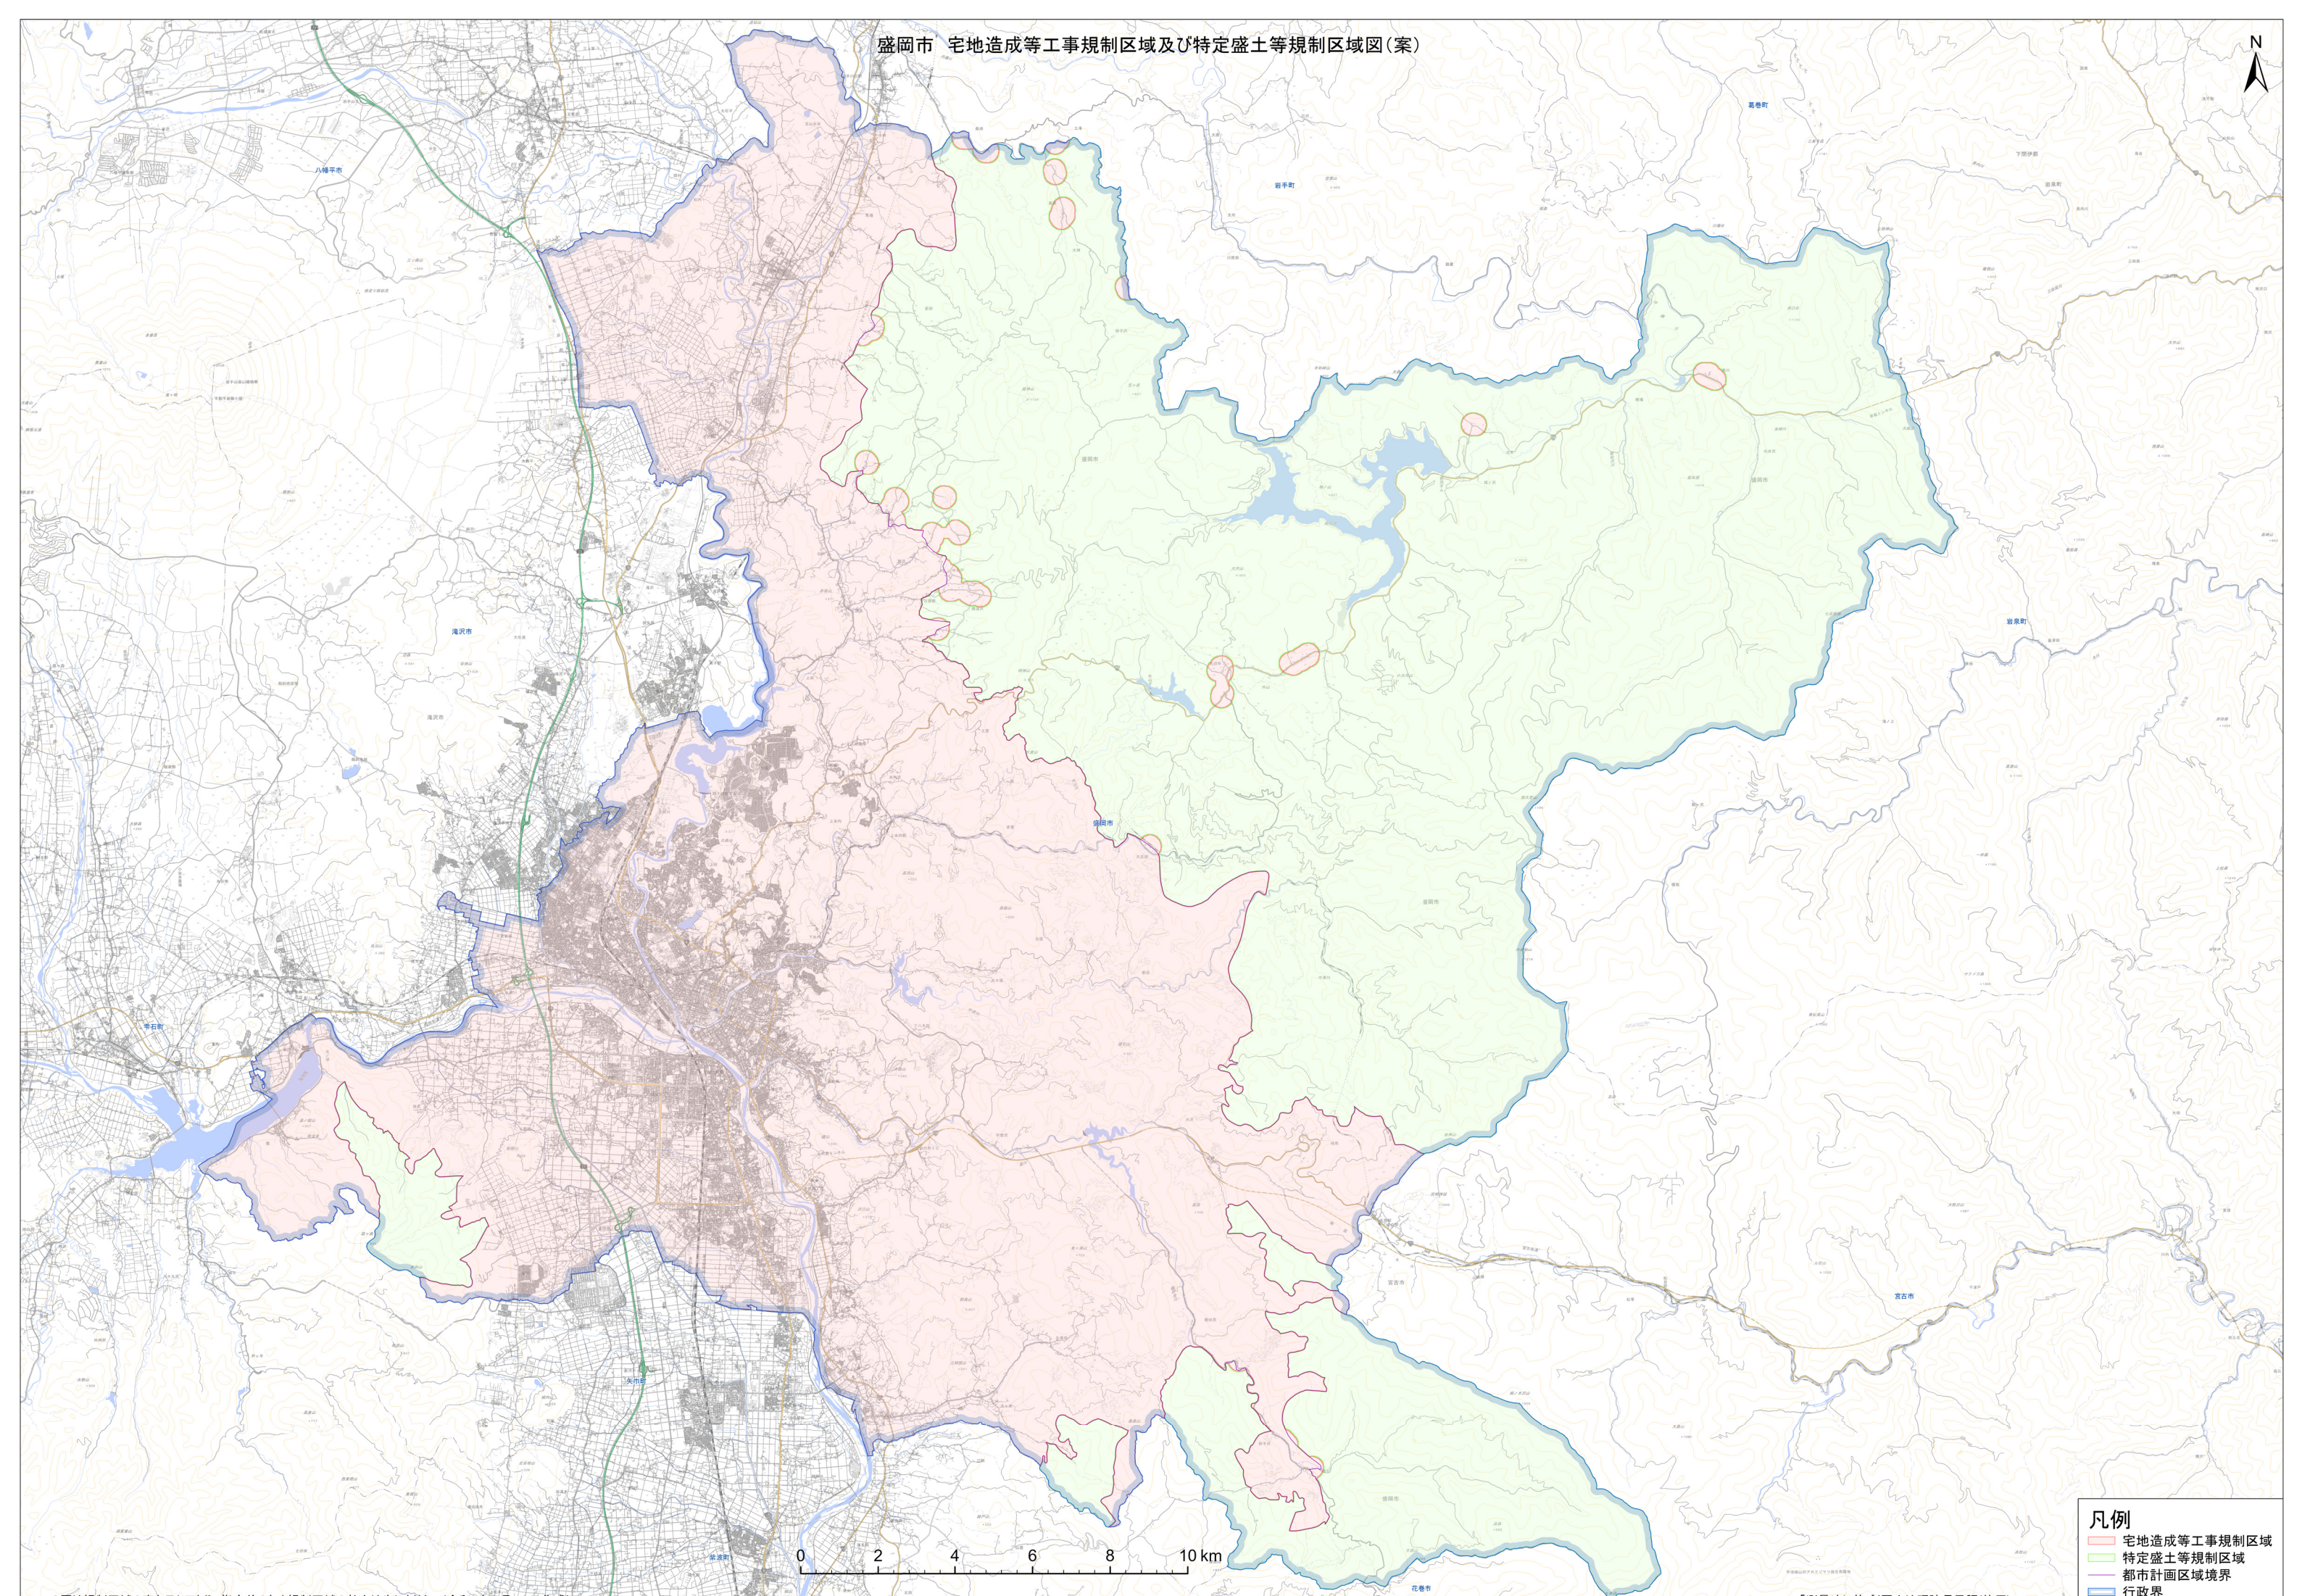

盛岡市 宅地造成等工事規制区域及び特定盛土等規制区域図(案)

凡例

- 宅地造成等工事規制区域
- 特定盛土等規制区域
- 都市計画区域境界
- 行政界

この図は規制区域の案を示しており、指定前のため規制区域の効力は生じません。(令和6年3月26日作成)

「測量法に基づく国土地理院長承認(使用)R 5JHs 880」