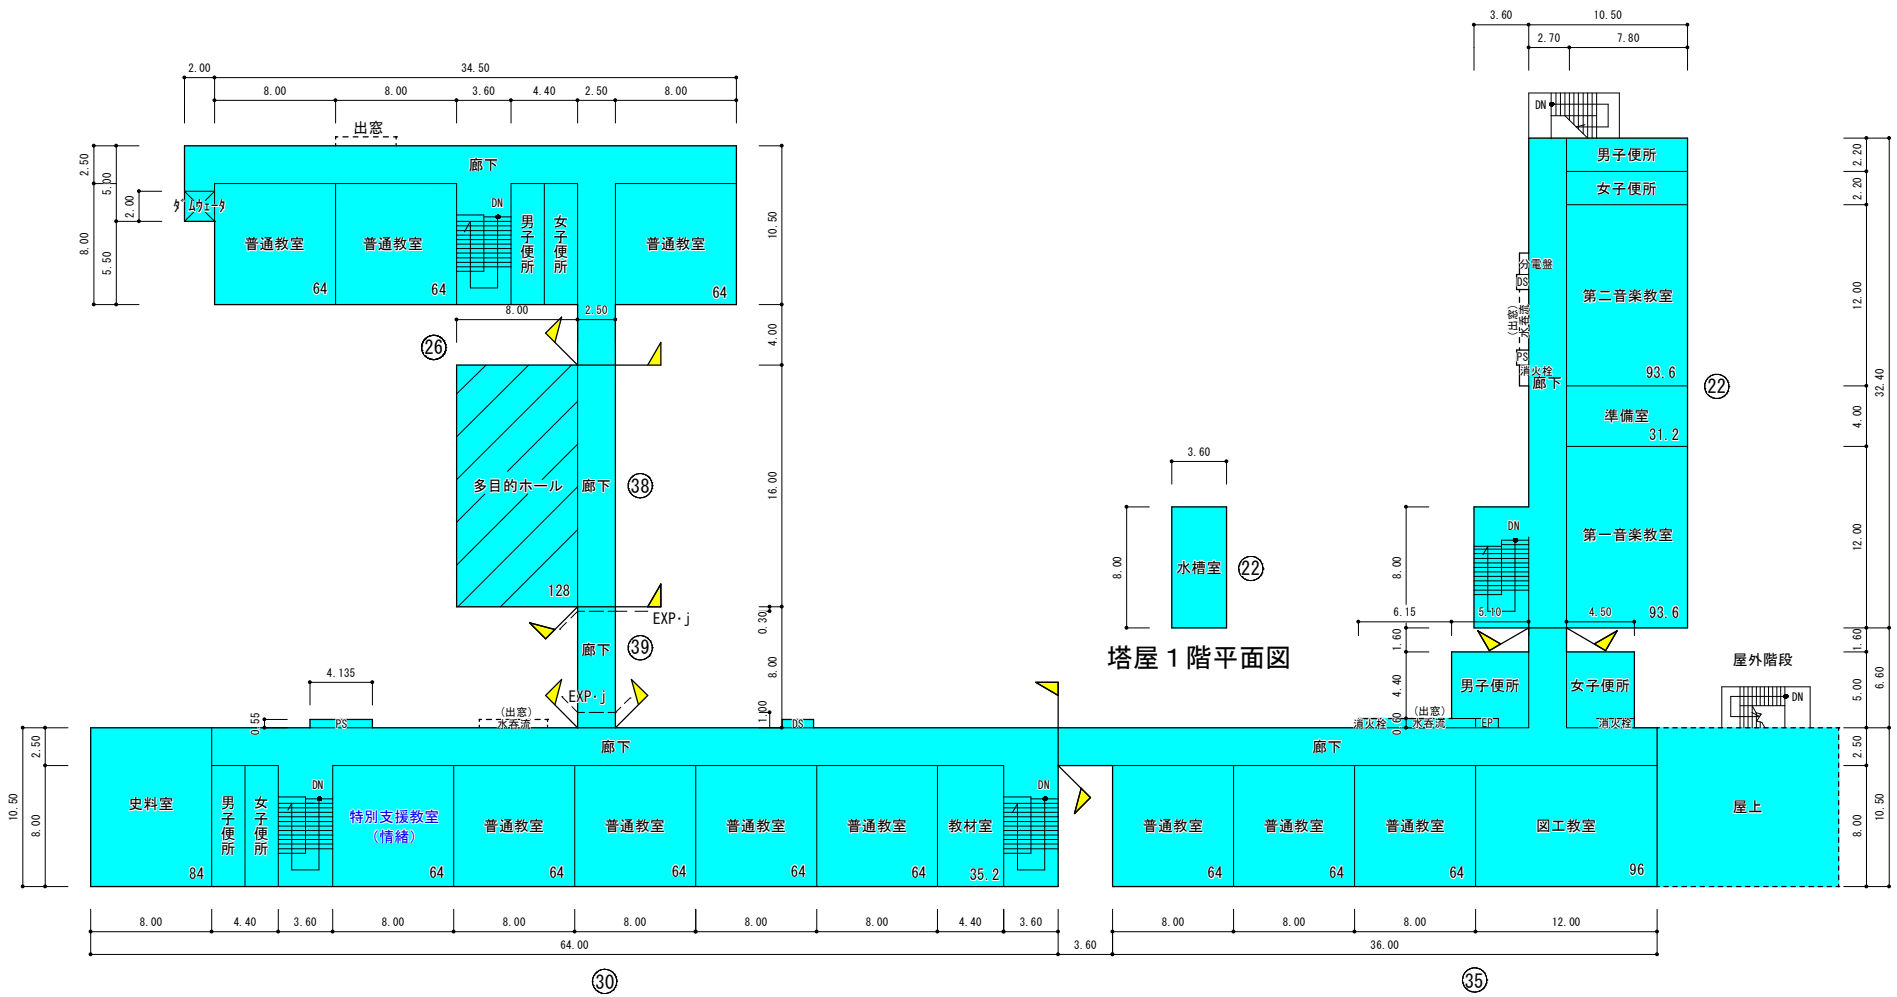

1 階 平 面 図

給食棟 300㎡
 プール附属棟 49㎡
 通級指導教室 168㎡

2 階 平 面 図

3 階 平 面 図