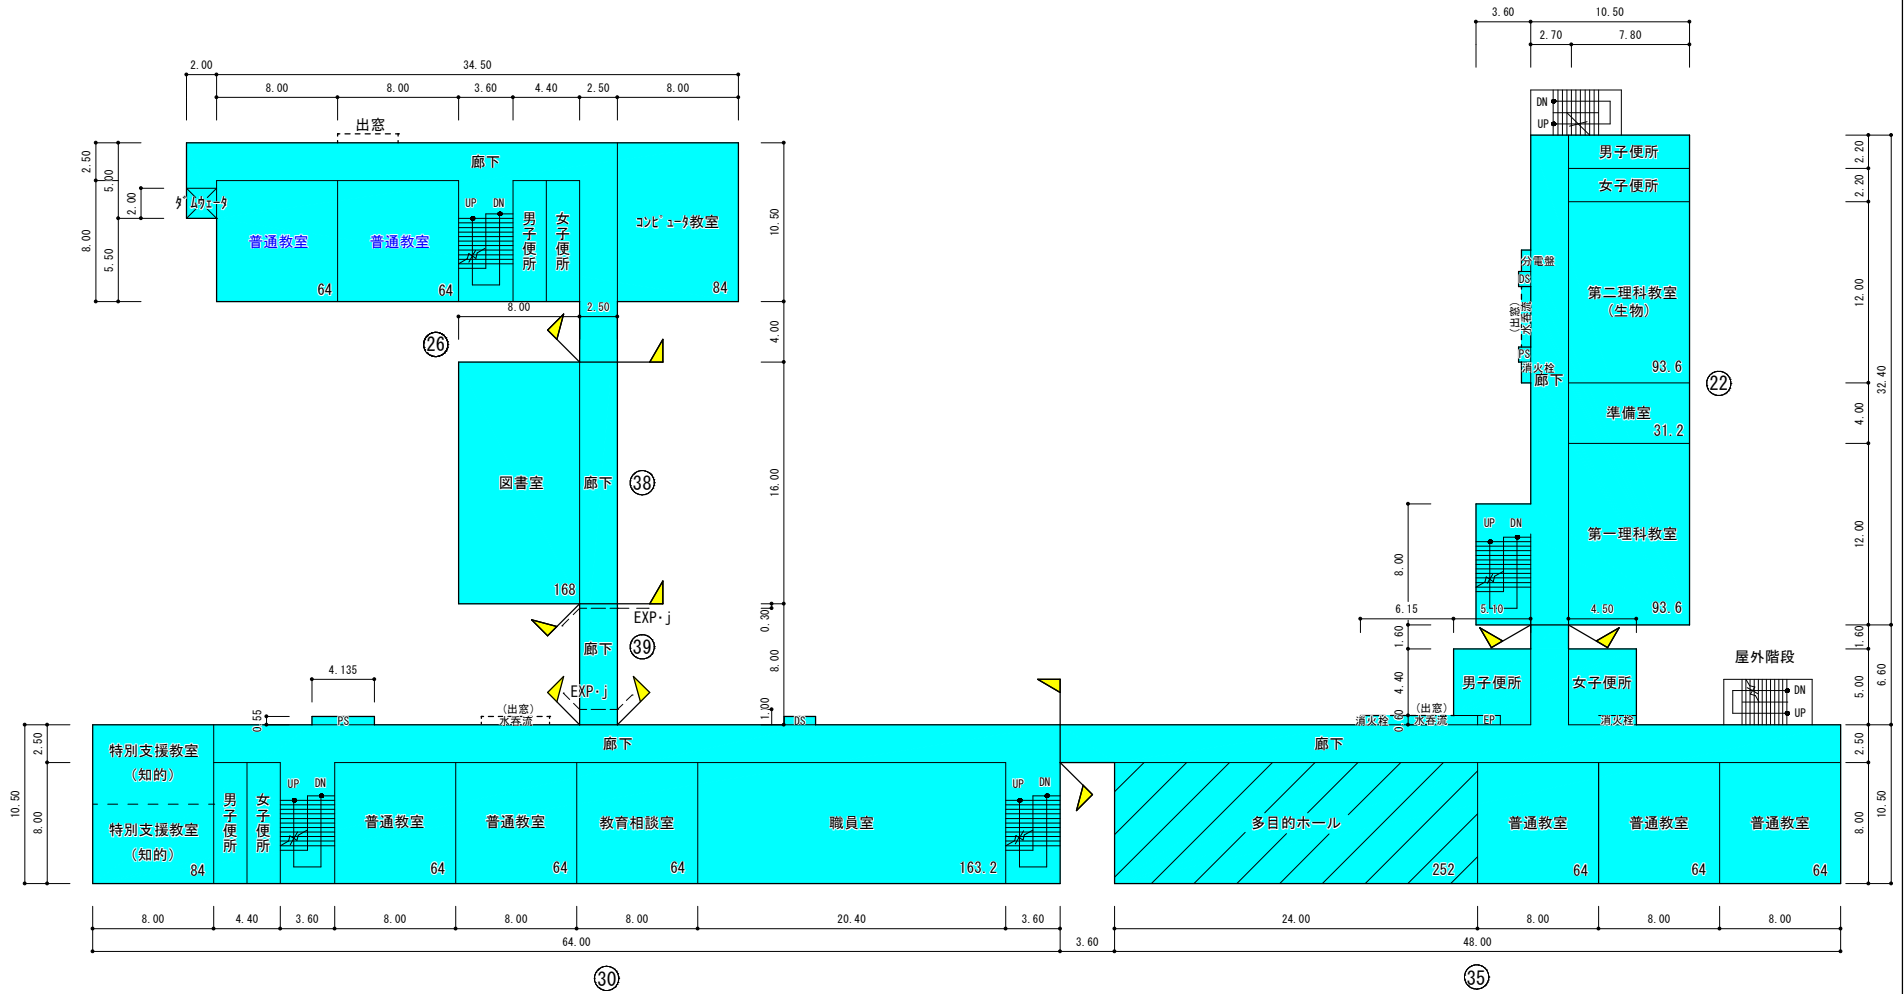

1 階 平 面 図

給食棟 300㎡
 プール附属棟 49㎡
 通級指導教室 168㎡

2 階 平 面 図

3 階 平 面 図