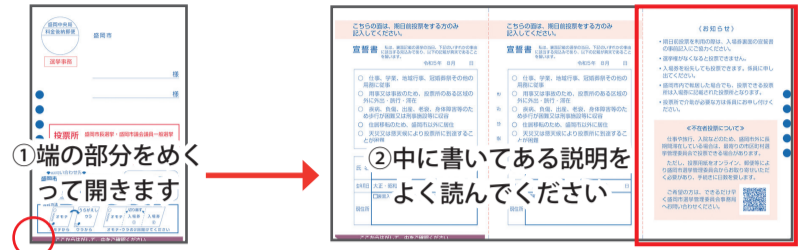

投票日: 8月13日(日)

▶県知事・県議会議員選挙

告示日: 8月17日(木) (県知事)

8月25日(金) (県議会議員)

投票日: 9月3日(日)

■投票時間

7時から20時まで

※築川と根田茂、砂子沢、姫神、藪川、町村の各投票所は19時まで

■投票場所

住所によって指定された投票所
※投票所は入場券で確認してください。最近市内で転居した人も、入場券に記載の投票所で投票してください

■投票できる人

▶市長・市議会議員選挙
平成17年8月14日以前生まれの人
▶県知事・県議会議員選挙
平成17年9月4日以前生まれの人
※いずれも投票日の翌日に18歳になる人は投票できます

■入場券が届いたら

※車いすの人や体が不自由な人、高齢の人など介助が必要な人は係員にお話してください。また、投票用紙に自分で記入することが難しい人は代理投票、目の不自由な人は点字投票ができます