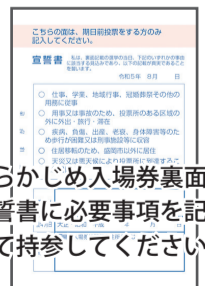

あらかじめ入場券裏面の宣誓書に必要事項を記入して持参してください

もりけんに挑戦
(11ページに掲載)の答え
③三ツ石神社

広報もりおかへのご意見をお待ちしています
アンケート専用フォームから、特集や各記事への意見をお寄せください。あなたの意見が広報もりおかを育てます。

編集後記

映画も本も、没入感と追体験できるのが魅力ですね。熱中しすぎて寝不足になってしまうこともあります。これからも素敵な作品との出会いが楽しみです。(高橋)

地球環境に配慮したインキを使用しています。