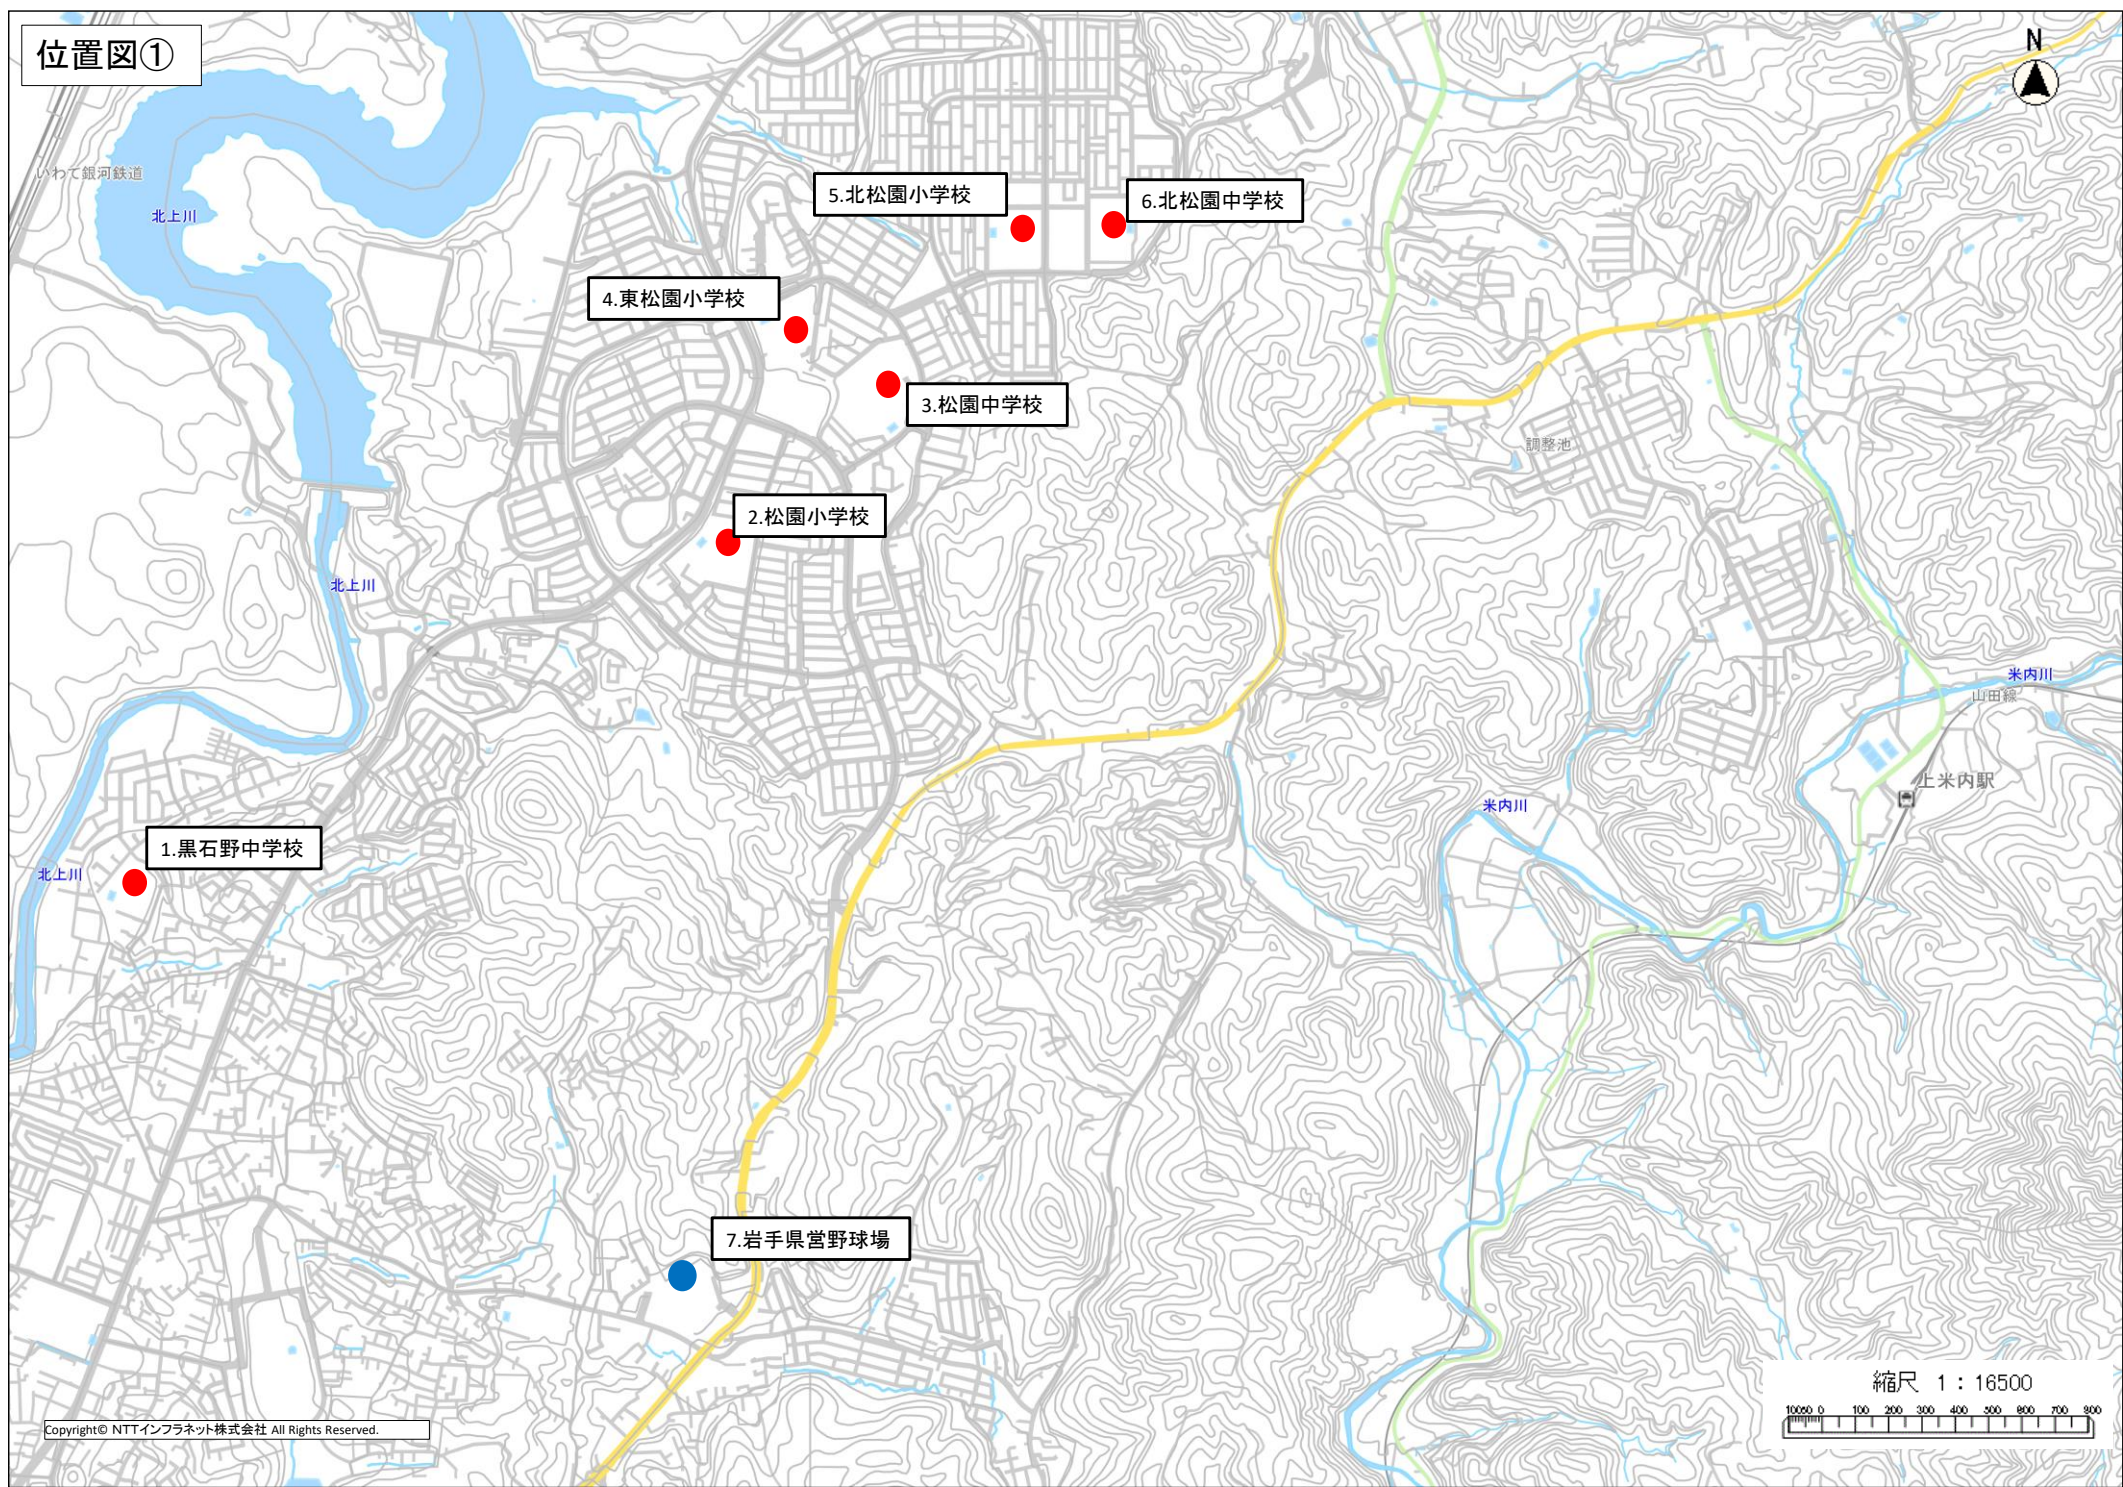

位置図①

位置図②

しえあハート村倉庫
(盛岡短期大学①・②保管場所)

Copyright© NTTインフラネット株式会社 All Rights Reserved.

本宮宇大宮

大宮神社

本宮宇小林

大宮町内会公民館

Sky Village 盛岡

トヨタ本宮7丁目

縮尺 1:5000