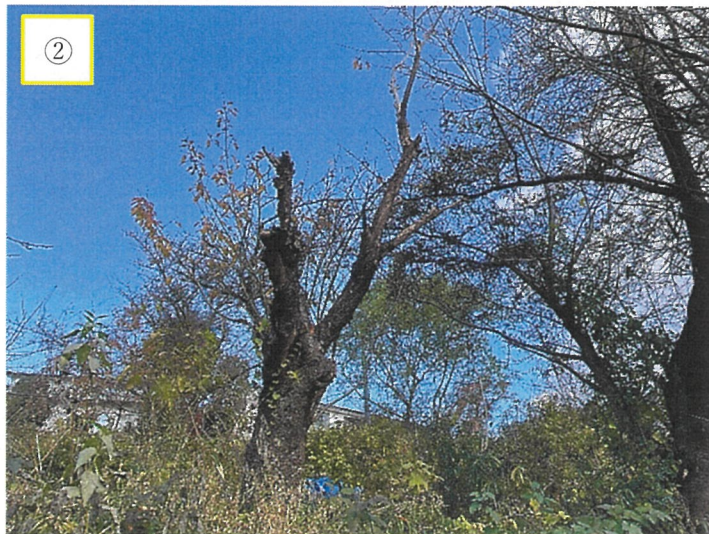

北厨川 樹木 10m 以下

- ① 枯れて倒れかけており、非常に危険(他の樹木にもたれかかっている状態)

- ② 枯れており、枝が一部折れている状態

- ③ 枯れており、通路に傾き倒木の危険