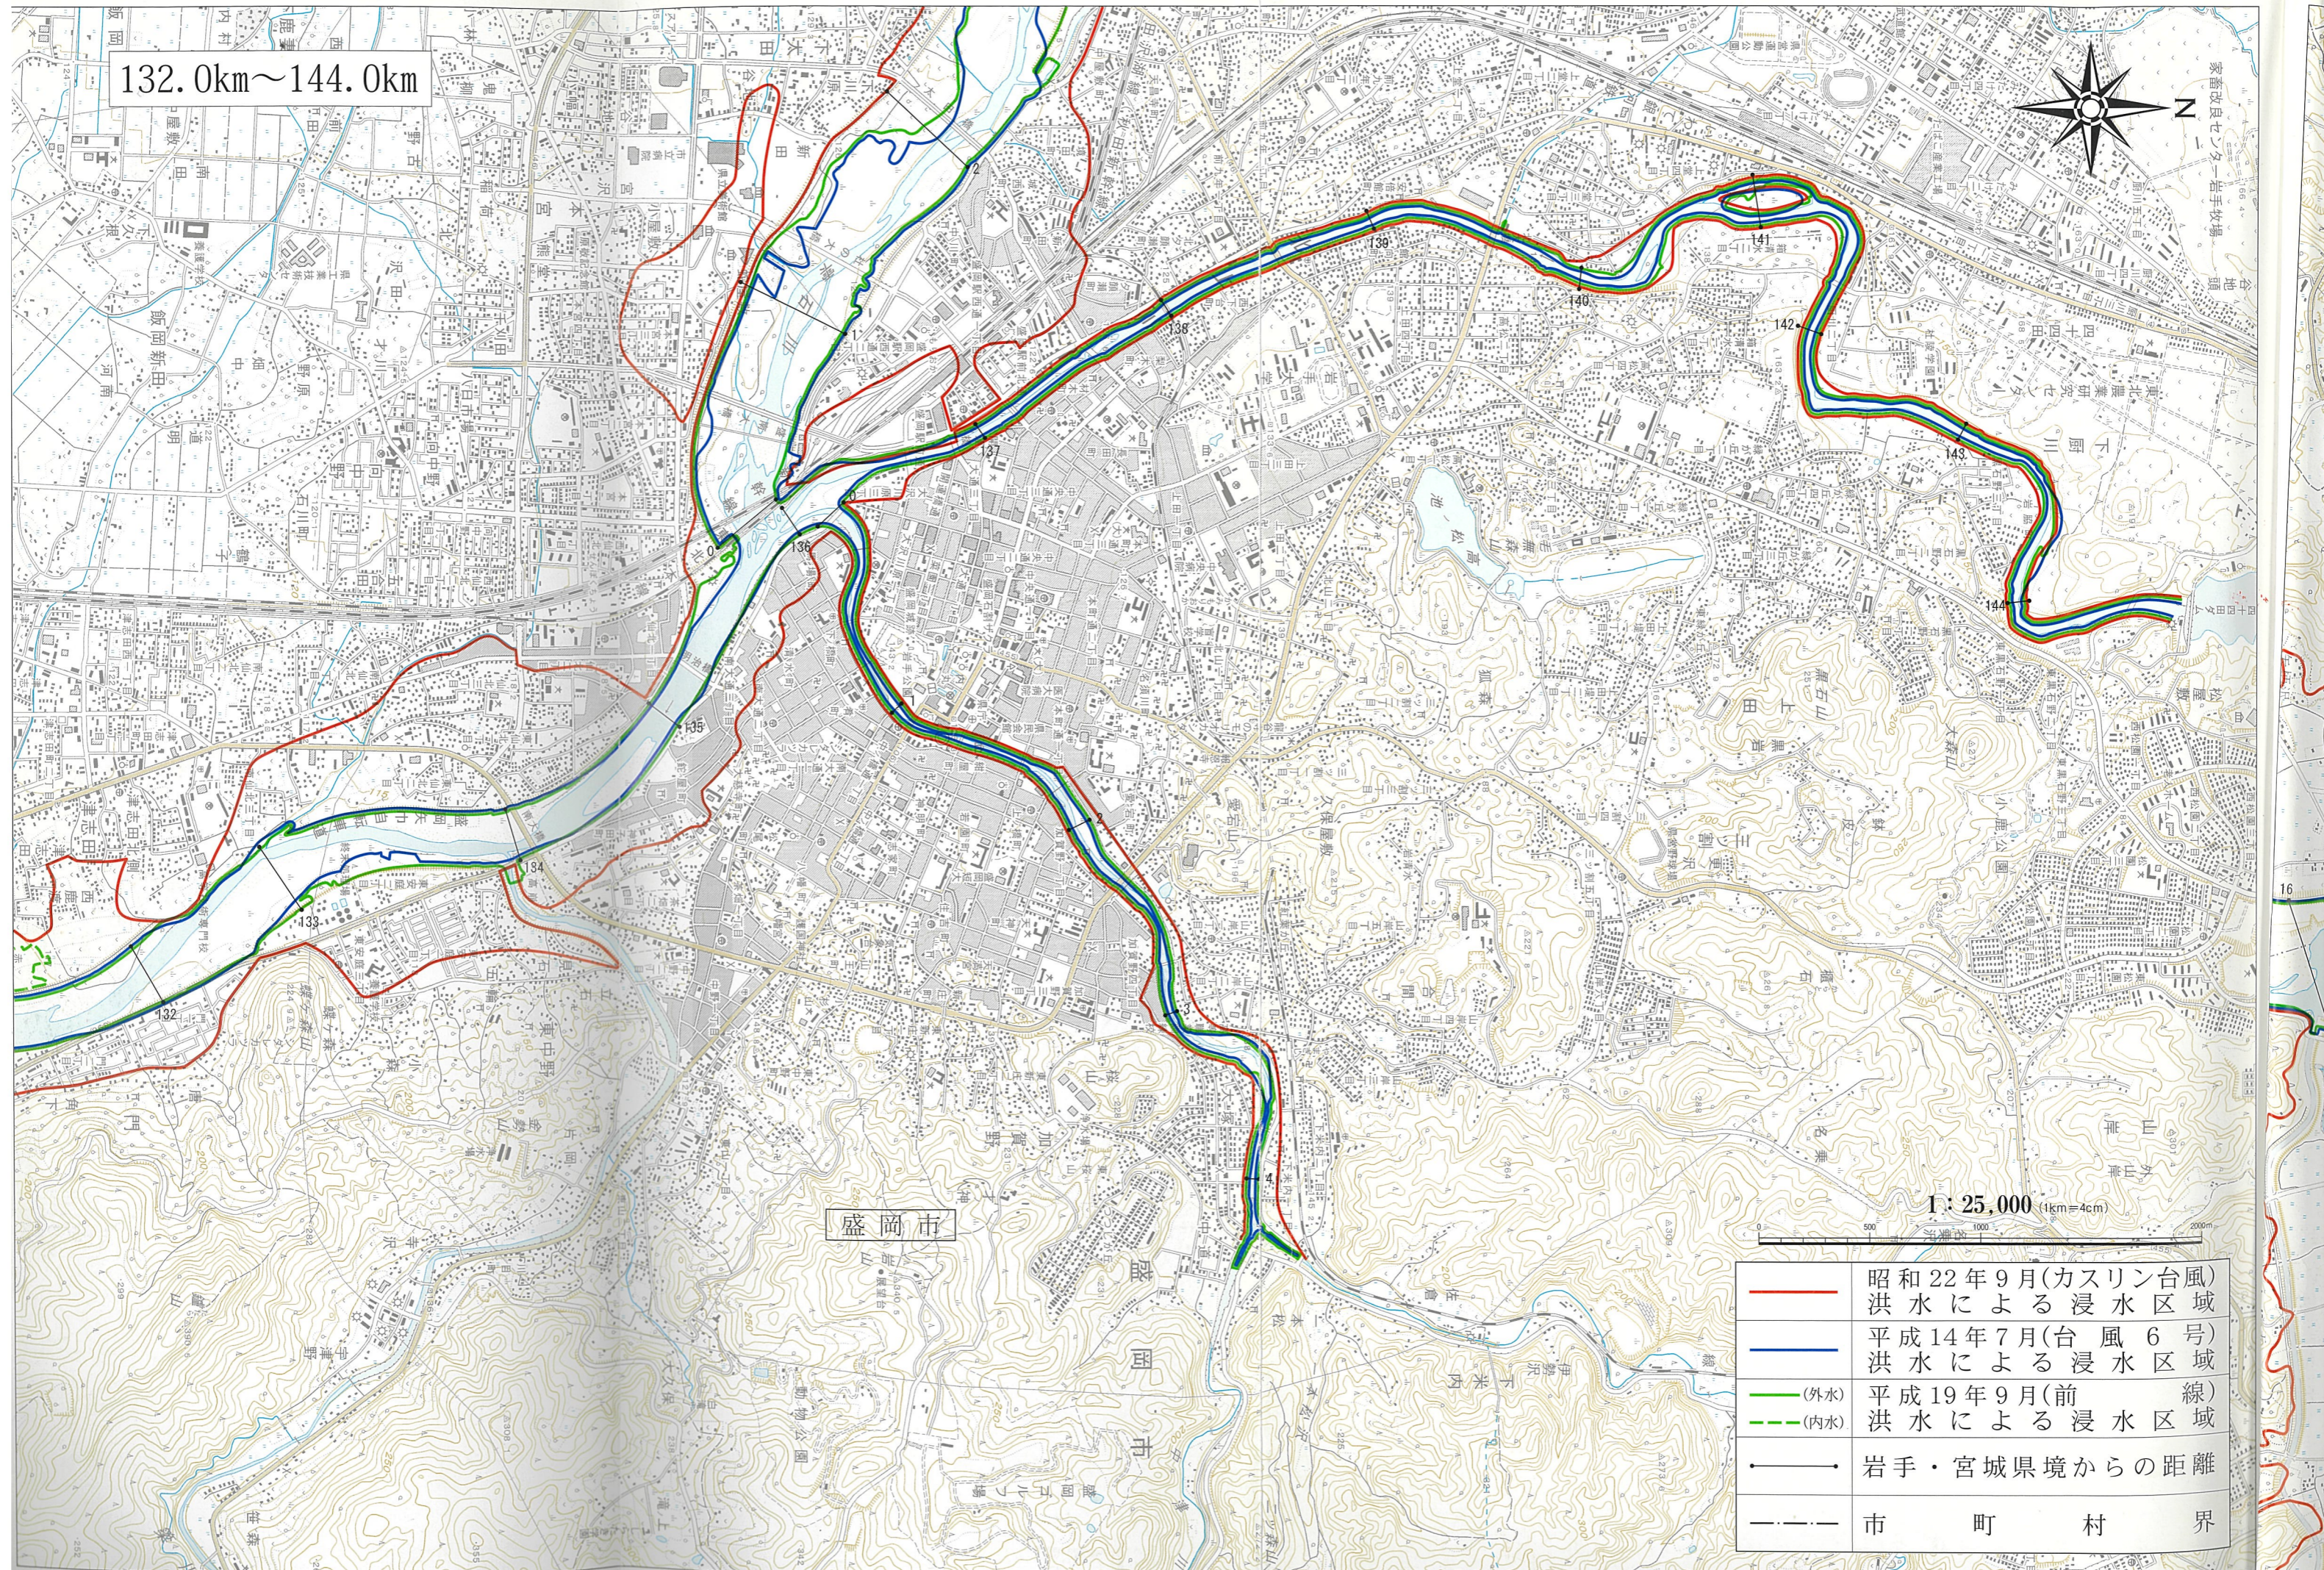

132.0km~144.0km

盛岡市

1:25,000 (1km=4cm)

	昭和22年9月(カスリン台風)洪水による浸水区域
	平成14年7月(台風6号)洪水による浸水区域
	平成19年9月(前線)洪水による浸水区域
	平成19年9月(前線)洪水による浸水区域
	岩手・宮城県境からの距離
	市町村界