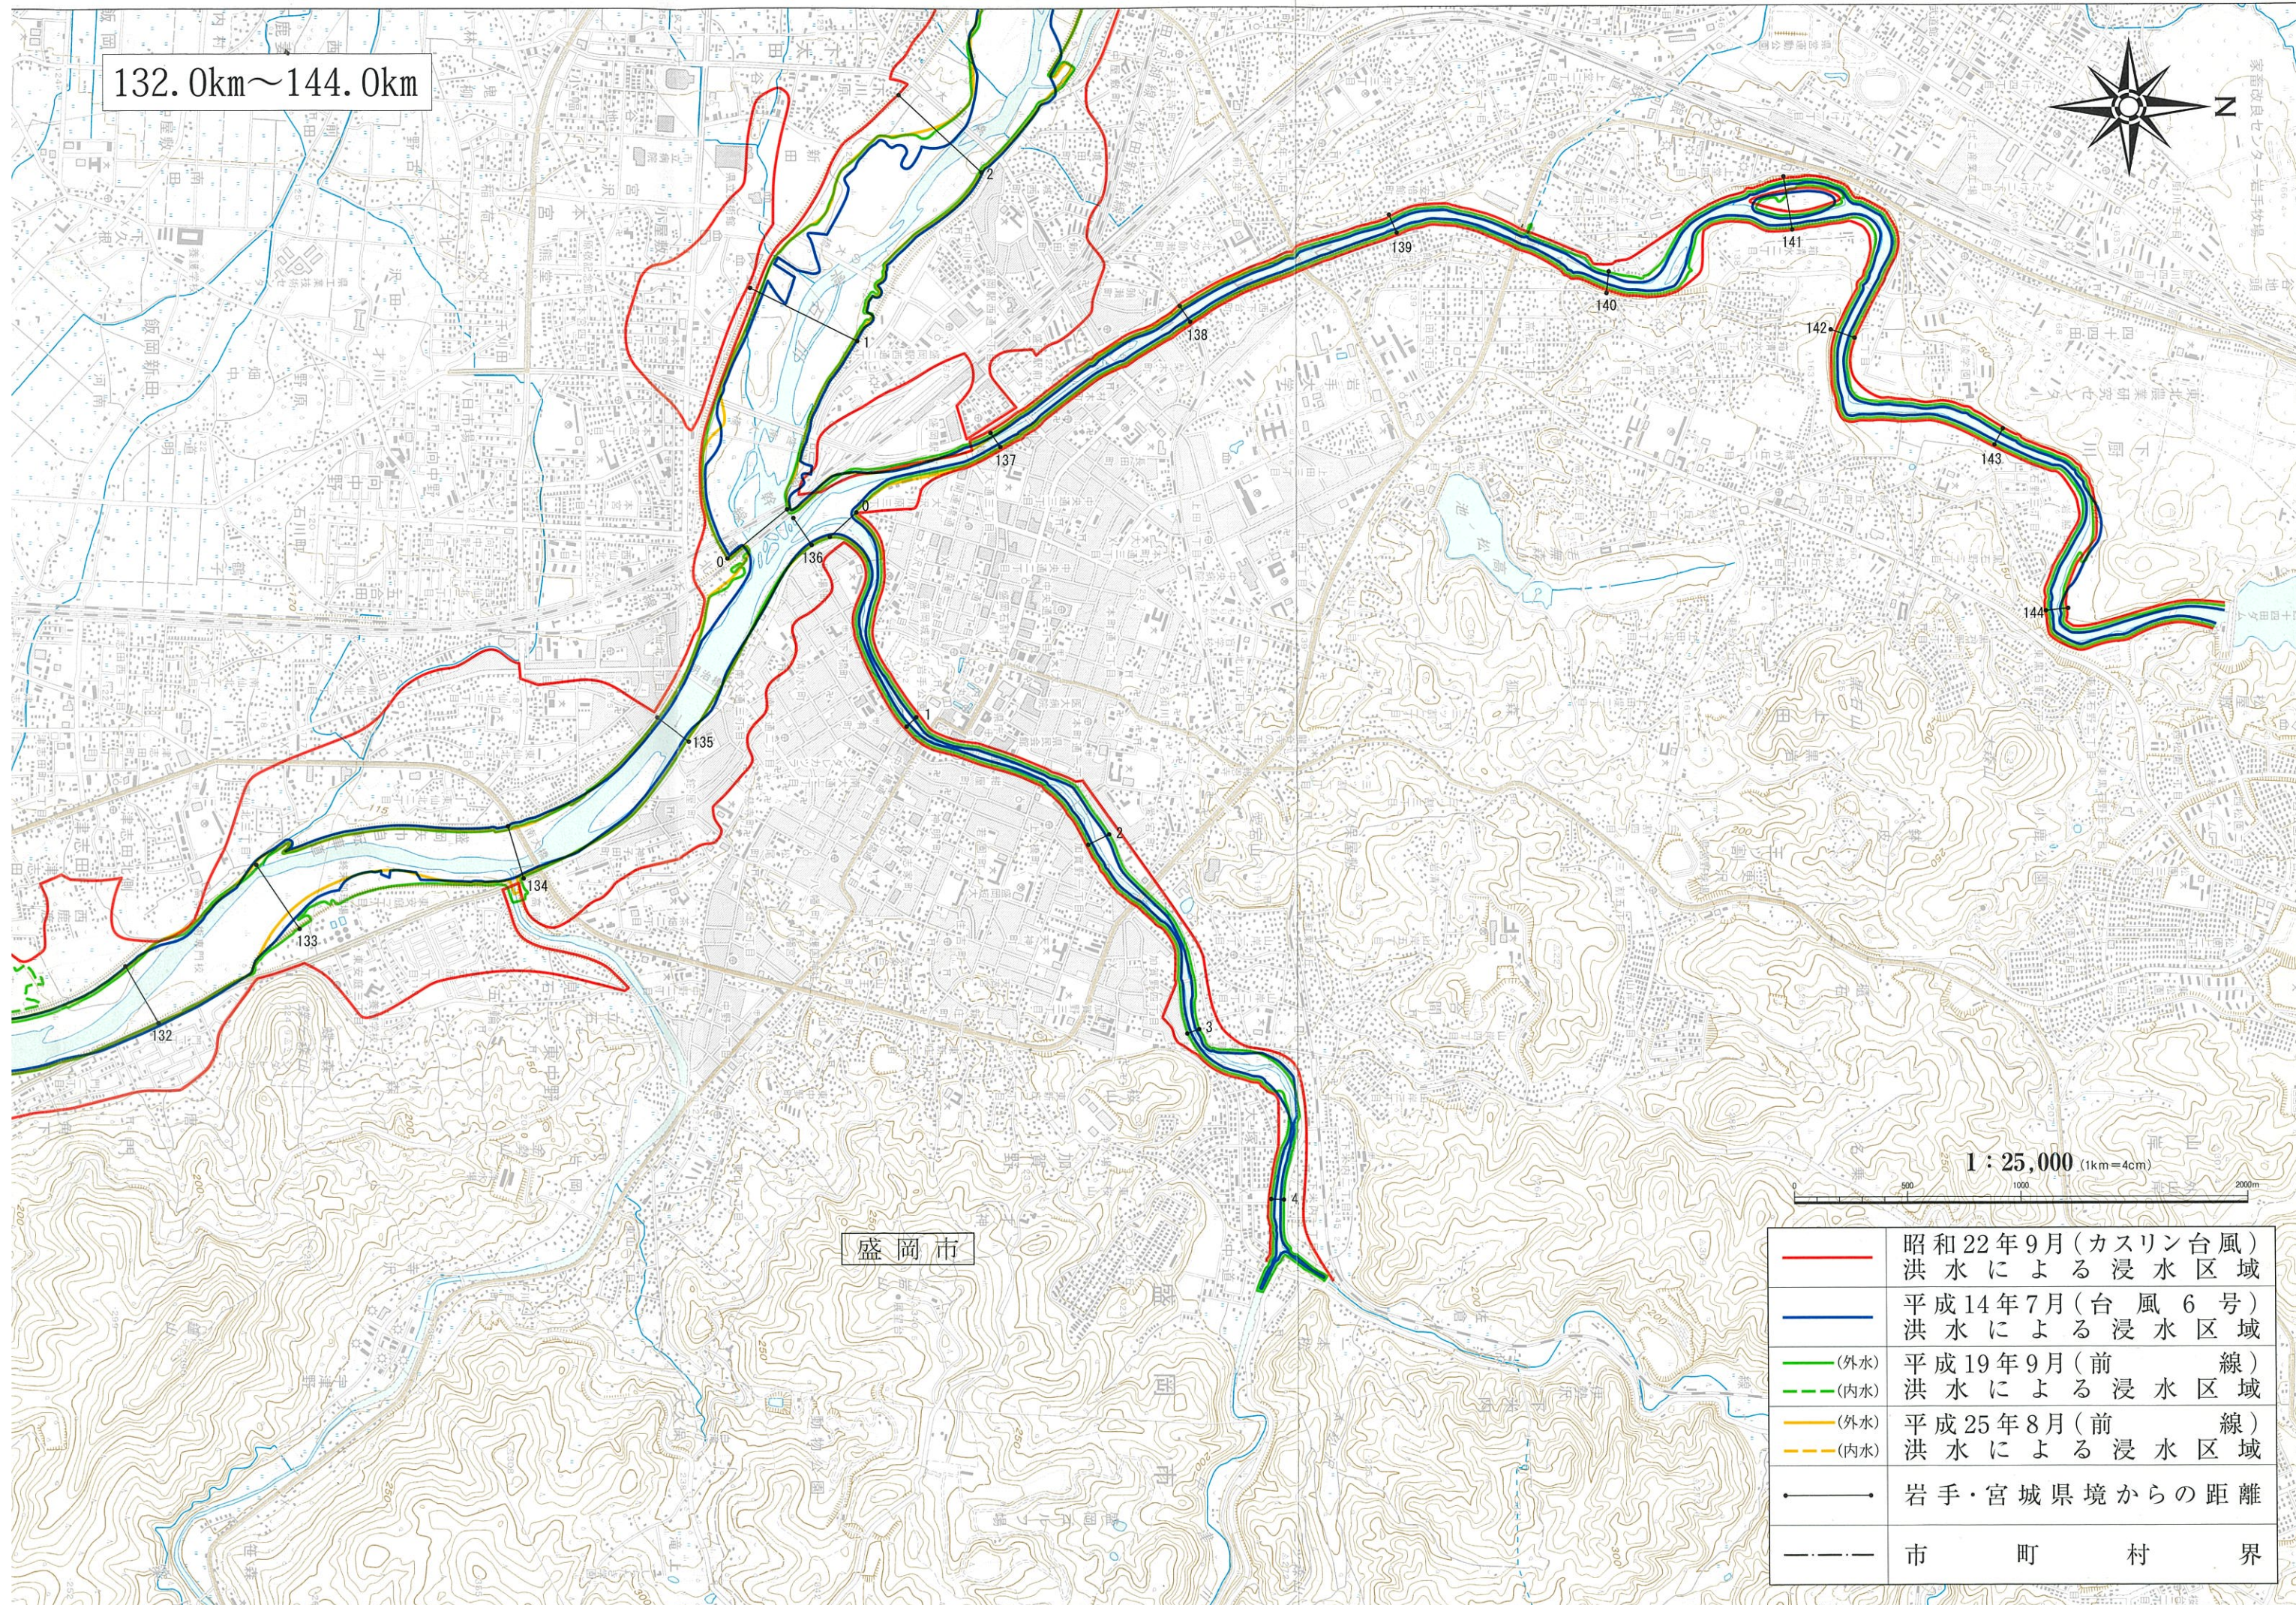

132.0km~144.0km

	昭和22年9月(カスリン台風)洪水による浸水区域
	平成14年7月(台風6号)洪水による浸水区域
	平成19年9月(前線)洪水による浸水区域
	平成19年9月(前線)洪水による浸水区域
	平成25年8月(前線)洪水による浸水区域
	平成25年8月(前線)洪水による浸水区域
	岩手・宮城県境からの距離
	市町村界

盛岡市

1 : 25,000 (1km=4cm)