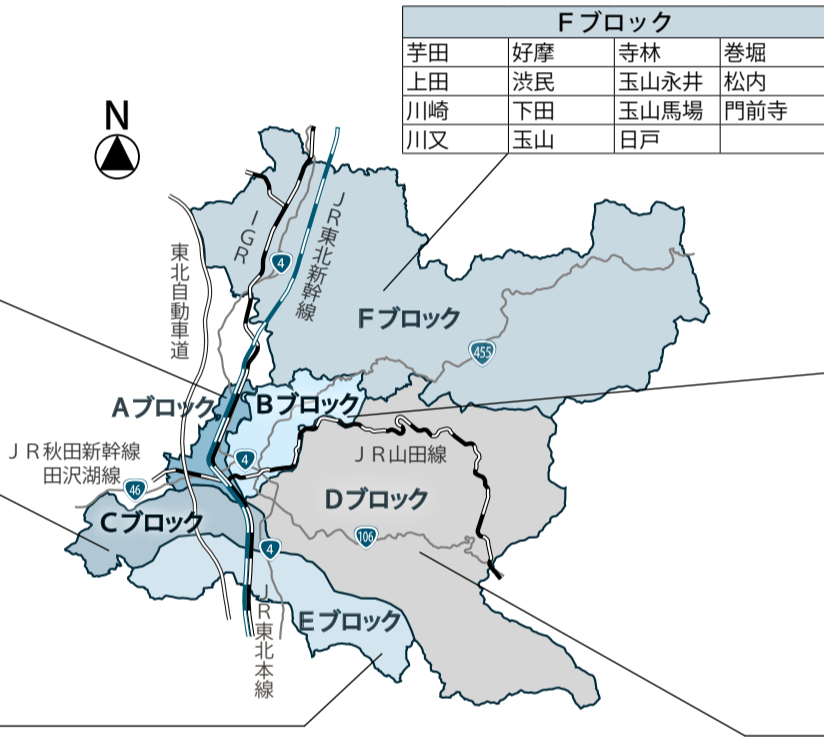

年末年始と土・日曜、祝日の凍結対应当番表

市上下水道局は、市上下水道工業協同組合などと協力し、年末年始と土・日曜、祝日の水道の凍結解凍に、下表のとおり当番で対応します。

月日	Aブロック	Bブロック	Cブロック	Dブロック	Eブロック	Fブロック
12月17日	小林水道 647-0419	よつばテクノ 646-5110	北斗水道 647-1168	オヤマダエンジニア 652-4197	ソークテクノ 614-2511	さくらエタープライズ 601-5576
23日	アクル工業 (出) 692-5051	浜名設備 641-0251	照井ポンプ 622-0808	幸和住設 681-6127	盛岡ガス工業 638-6144	水道屋 688-2592
24日	北東北設備 (出) 645-3855	J・ウォーター 646-9511	上の島 658-1100	岩手向陽設備 661-6040	中野設備 605-7660	熊谷工業 688-2059
29日	盛福水道 (金) 647-3286	姫神設備 661-8356	山 興 653-1221	北山水道 661-1511	都南建設 637-1455	アートプランパー 681-7398
30日	佐々木住設 (出) 645-0698	双葉設備 641-2281	丸水工業 692-5456	田中組 624-4509	都南西部水道 638-9154	高橋設備 682-0077
31日	アクア工業 (出) 647-2775	伸栄設備 645-1320	杜陵工業 656-2500	山崎組 652-3088	北陵設備 656-1421	丸片機水 699-1191
1月	富士水工業 (月) 641-2241	新世水機 661-5200	高 設 645-4286	菱和設備 654-2602	旭管工 636-0711	エコシステム 663-8663
2日	小林水道 (火) 647-0419	よつばテクノ 646-5110	北斗水道 647-1168	オヤマダエンジニア 652-4197	ソークテクノ 614-2511	さくらエタープライズ 601-5576
3日	アクル工業 (水) 692-5051	浜名設備 641-0251	照井ポンプ 622-0808	幸和住設 681-6127	盛岡ガス工業 638-6144	水道屋 688-2592
4日	北東北設備 (木) 645-3855	J・ウォーター 646-9511	上の島 658-1100	岩手向陽設備 661-6040	中野設備 605-7660	熊谷工業 688-2059
10日	盛福水道 (土) 647-3286	姫神設備 661-8356	山 興 653-1221	北山水道 661-1511	都南建設 637-1455	アートプランパー 681-7398
11日	アクア工業 (日) 645-0698	伸栄設備 641-2281	双葉設備 692-5456	丸水工業 624-4509	北陵設備 638-9154	丸片機水 682-0077
12日	アクア工業 (月) 647-2775	伸栄設備 645-1320	杜陵工業 656-2500	山崎組 652-3088	北陵設備 656-1421	丸片機水 699-1191
18日	富士水工業 (月) 641-2241	新世水機 661-5200	高 設 645-4286	菱和設備 654-2602	旭管工 636-0711	エコシステム 663-8663
23日	アクル工業 (金) 647-0419	よつばテクノ 646-5110	北斗水道 647-1168	オヤマダエンジニア 652-4197	ソークテクノ 614-2511	さくらエタープライズ 601-5576
24日	アクル工業 (土) 692-5051	浜名設備 641-0251	照井ポンプ 622-0808	幸和住設 681-6127	盛岡ガス工業 638-6144	水道屋 688-2592
25日	北東北設備 (日) 645-3855	J・ウォーター 646-9511	上の島 658-1100	岩手向陽設備 661-6040	中野設備 605-7660	熊谷工業 688-2059
3月3日	盛福水道 (日) 647-3286	姫神設備 661-8356	山 興 653-1221	北山水道 661-1511	都南建設 637-1455	アートプランパー 681-7398

凍結の恐れが少ないと思われる日は当番対応を行いません
※当番対応のない日は、住んでいるブロックに該当する指定給水装置工事事業者（5ページ）へ解凍を依頼してください

※事業者名は略称

市指定給水装置工事事業者一覧表

水道の解凍作業は一覧表の工事事業者へ直接依頼してください。
※居住地に該当するブロックの工事事業者以外への依頼もできます

※記載のない市外局番は「019」

● Aブロック

工事事業者名	電話番号	所在地
南佐々木住設	645-0698	青山一
南内澤建設	646-4283	上厨川字野子
南高設	645-4286	上厨川字横長根
南メイクホーム	646-4952	上堂一
南近藤設備 (盛岡営業所)	656-7660	上堂三
J・ウォーター(株)	646-9511	上堂三
南第一エンジニアリング工業	648-5760	上堂三
南畑村設備	681-4857	上堂三
南浜名設備	641-0251	上堂三
山口 悦郎 (ヤマグチ)	643-6565	上堂三
南よつばテクノ	646-5110	上堂三
南小林水道土木工業所	647-0419	北天昌寺町

工事事業者名	電話番号	所在地
南ライフ花北	613-2630	北天昌寺町
南伸栄設備	645-1320	厨川二
南照井ポンプ	622-0808	城西町
南山興	653-1221	城西町
アイアイ・トータルメンテナンス(株) (岩手水道サービス)	643-3302	前九年一
南クラシアン (盛岡営業所)	0120-500-500	前九年二
南ホーム建設	648-3862	前九年三
シーエル工業(株)	641-2684	月が丘三
南北斗水道工業所	647-1168	天昌寺町
南盛福水道工業	647-3286	中堤町

工事事業者名	電話番号	所在地
アクア工業(株)	647-2775	西青山二
北東北設備(株)	645-3855	西青山三
南瀬田燃料店	641-2364	みたけ三
南双葉設備アンドサービス	641-2281	みたけ三
ウチノ建設(株)	641-8852	みたけ四
南岩手プランパー (盛岡事務所)	090-8788-7977	みたけ四
南清水畑建設	641-8372	みたけ四
三陸土建(株)	646-5861	みたけ五
富士水工業(株)	641-2241	みたけ五
南トライス	604-7511	盛岡駅西通二

● Bブロック