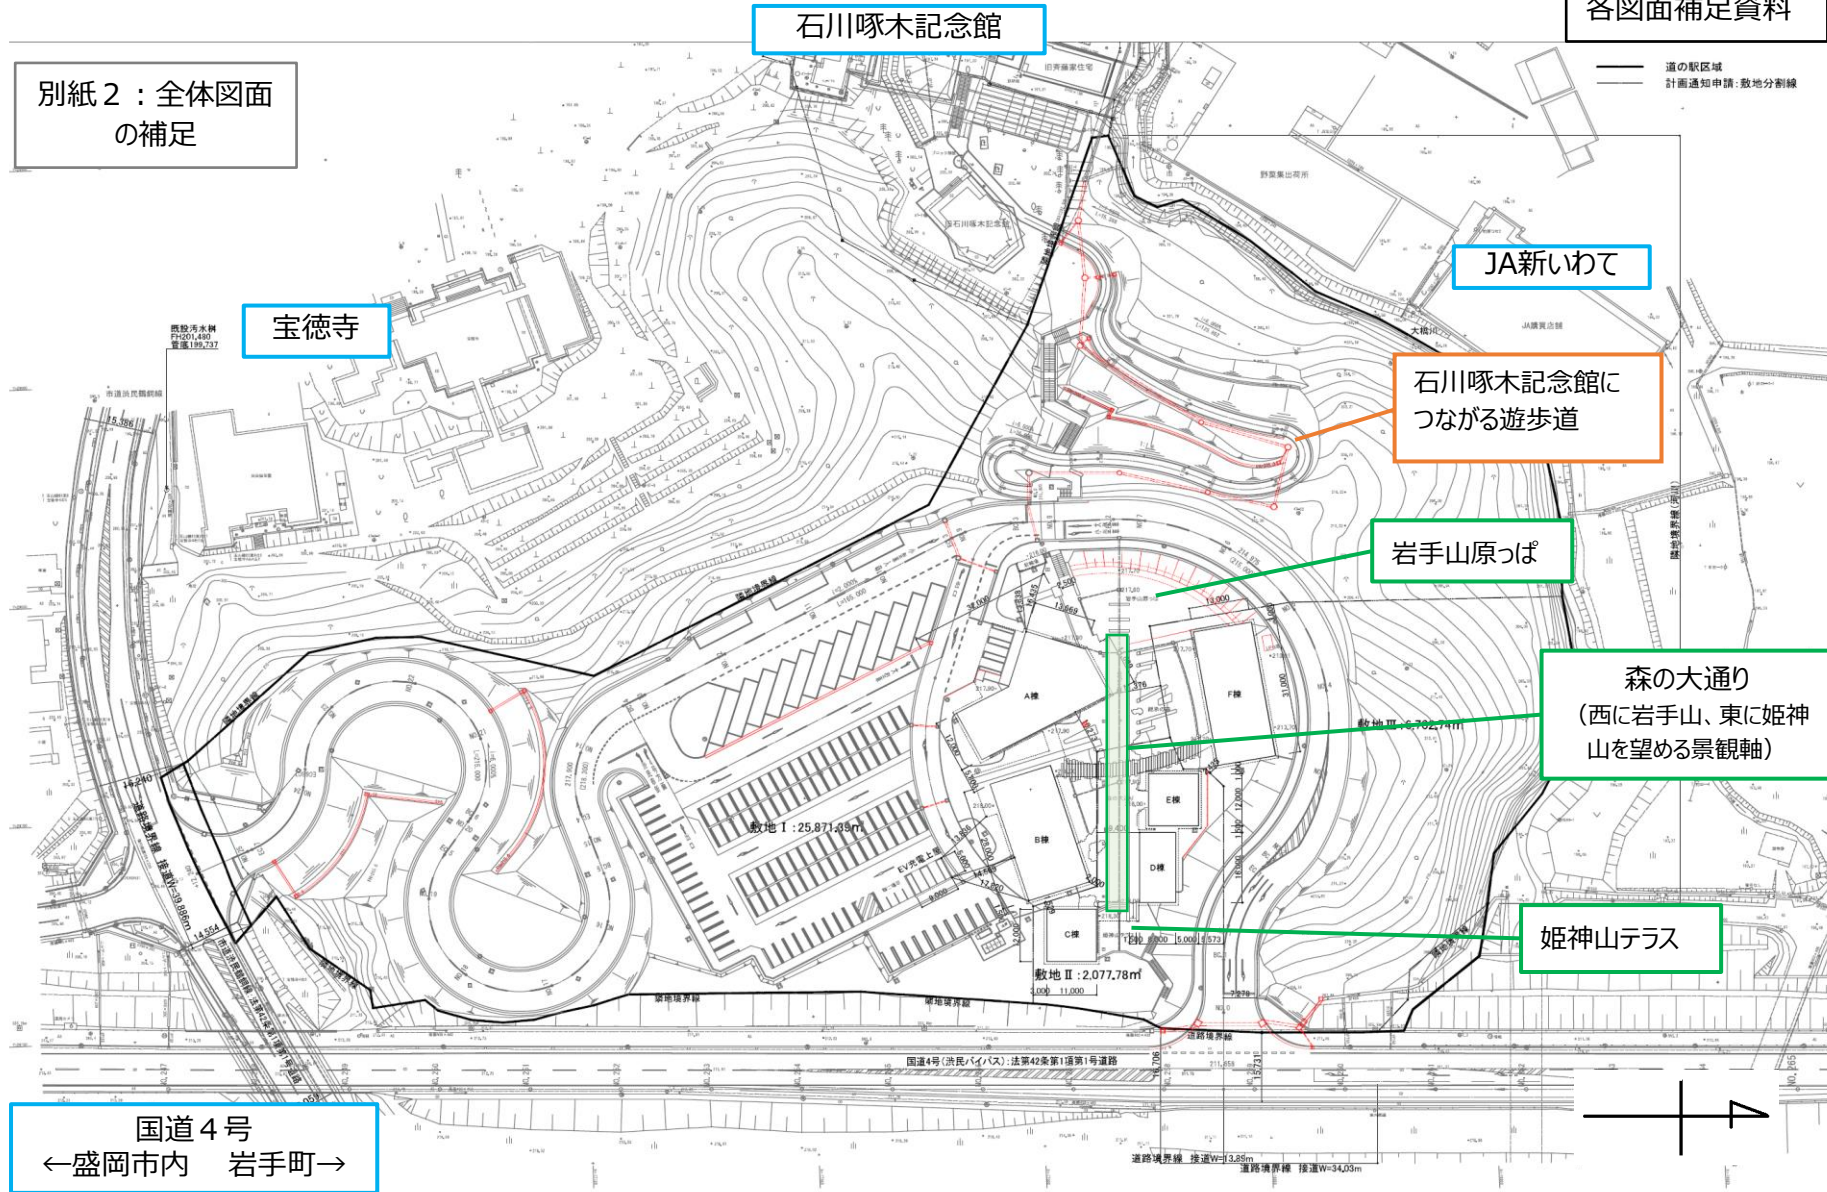

別紙2：全体図面の
補足

国道4号
←盛岡市内 岩手町→

別紙4 : D棟・E棟 (テナント区画) 図面の補足