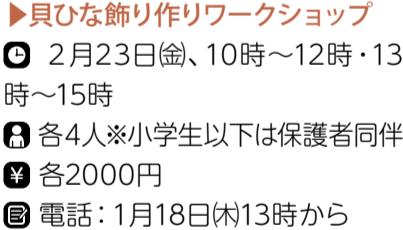

体幹を鍛えて冬の運動不足を解消し、運動を継続する楽しさと体の変化を体感します。

🕒 2月3日・10日・17日・3月2日、土曜、全4回、13時半～15時半

👤 20人※運動制限のない人
🎫 620円

📞 往復はがき：1月23日(必)必着

ID 1043373

過去のイベントの様子

都南図書館
☎020-0834 永井24-90-2
☎637-3636

■岩手の読書週間記念講演会「南極探見500日 菊池記者が見た南極の世界」

第63次南極地域観測隊に同行した岩手日報社の菊池健生記者など

による講演会と南極報道写真のパネル展を開催します。

ID 1000831
▶講演会

🕒 2月3日(出)10時～11時半
👤 25人※おおむね10歳以上

📞 窓口・電話：1月18日(日)10時から

▶写真パネル展

🕒 2月1日(日)～14日(火)※自分撮りができるペンギンフォトスポットもあります

遺跡の学び館

☎020-0866 本宮宇荒屋13-1
☎635-6600

■かご作り教室

植物のつるを使い、籠を作ります。

🕒 2月15日(日)・17日(出)・18日(日)、9時半～12時

👤 各5人※高校生以上
🎫 各1800円

📞 往復はがき：必要事項のほか、参加希望日を記入し送付。2月6日(必)必着

ID 1009440

志波城古代公園
☎020-0855 上鹿妻五兵衛新田47-11
☎658-1710

■いにしへのひなまつり展

縁起のいい貝で作られた「貝ひな人形」や折り紙のひな人形などを展示します。展示期間中は、ひな人形作りワークショップや絵本の読み聞かせ会も開催します。

🕒 2月3日(出)～3月3日(日)、9時～16時

ID 1018532

▶貝ひな飾り作りワークショップ

🕒 2月23日(日)、10時～12時・13時～15時

👤 各4人※小学生以下は保護者同伴
🎫 各2000円

📞 電話：1月18日(日)13時から