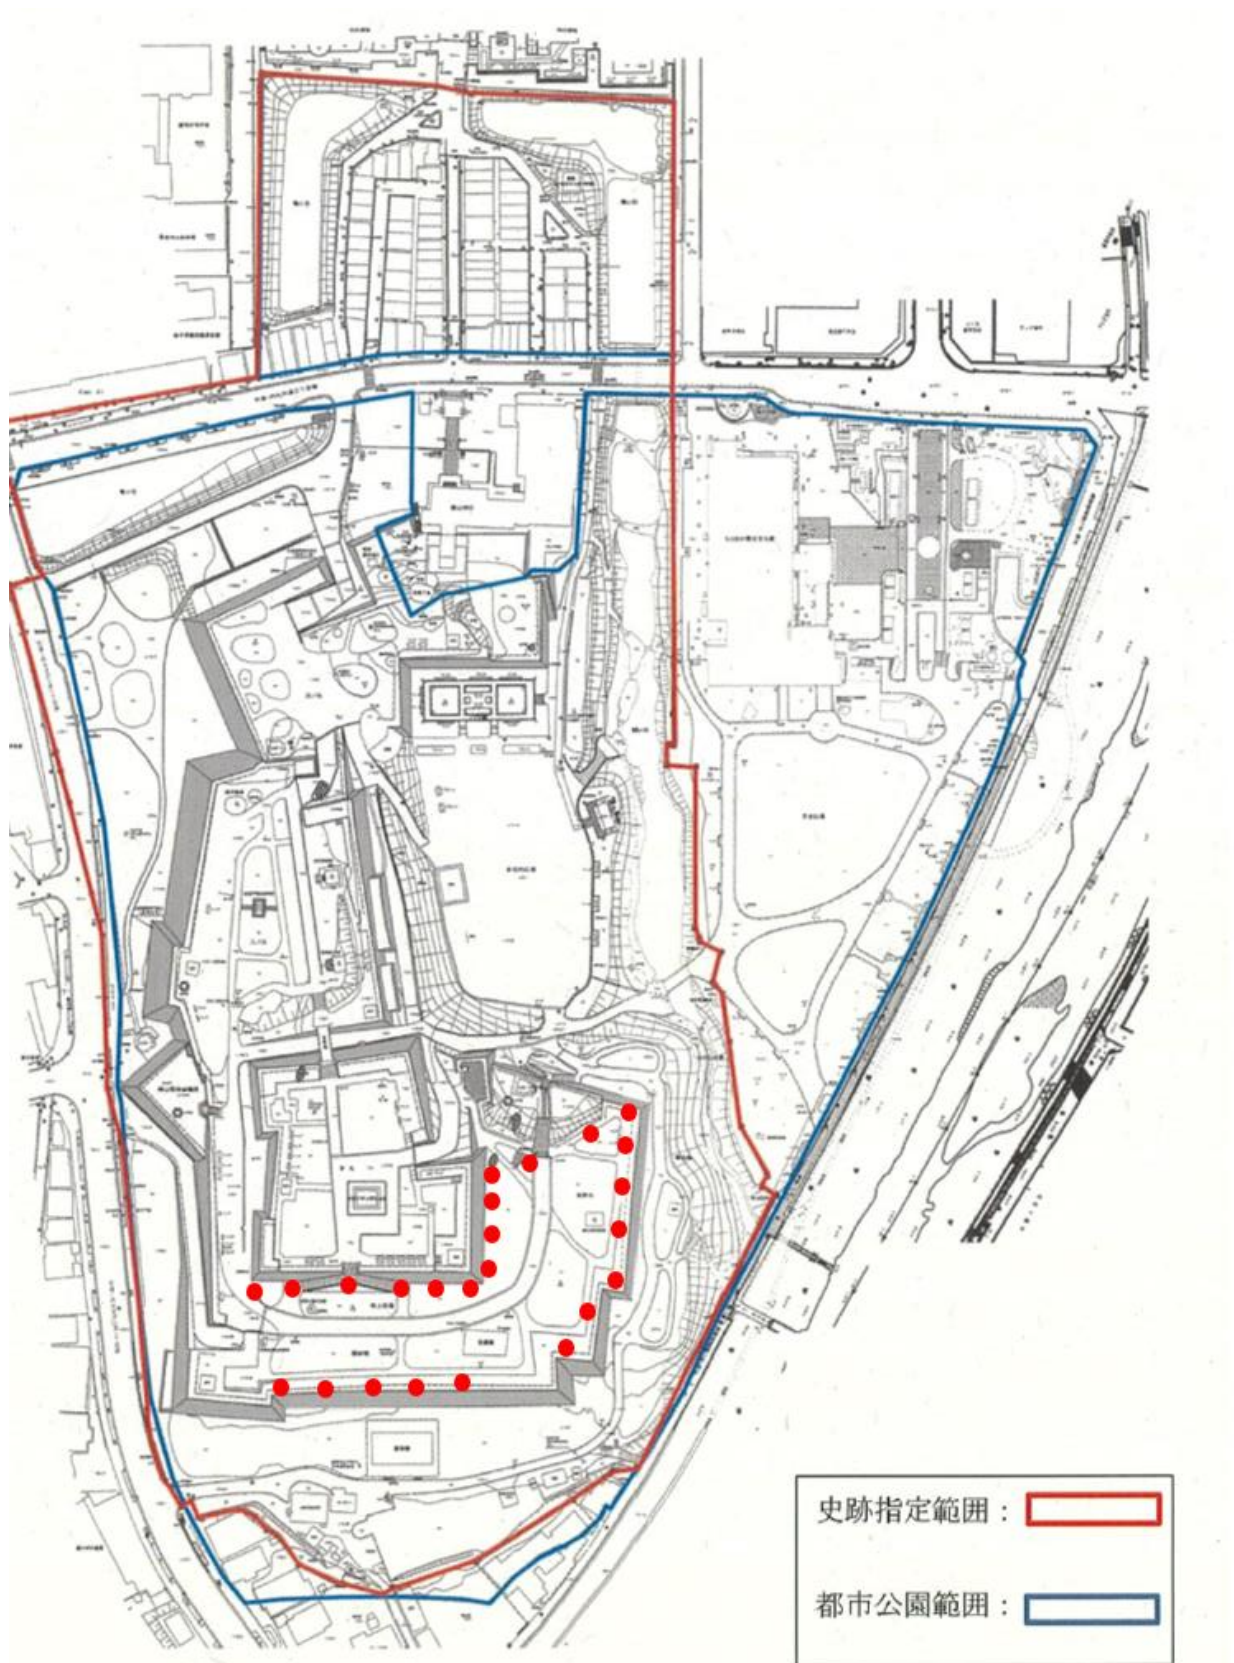

● 照明器具 (24基)

史跡盛岡城跡全体図