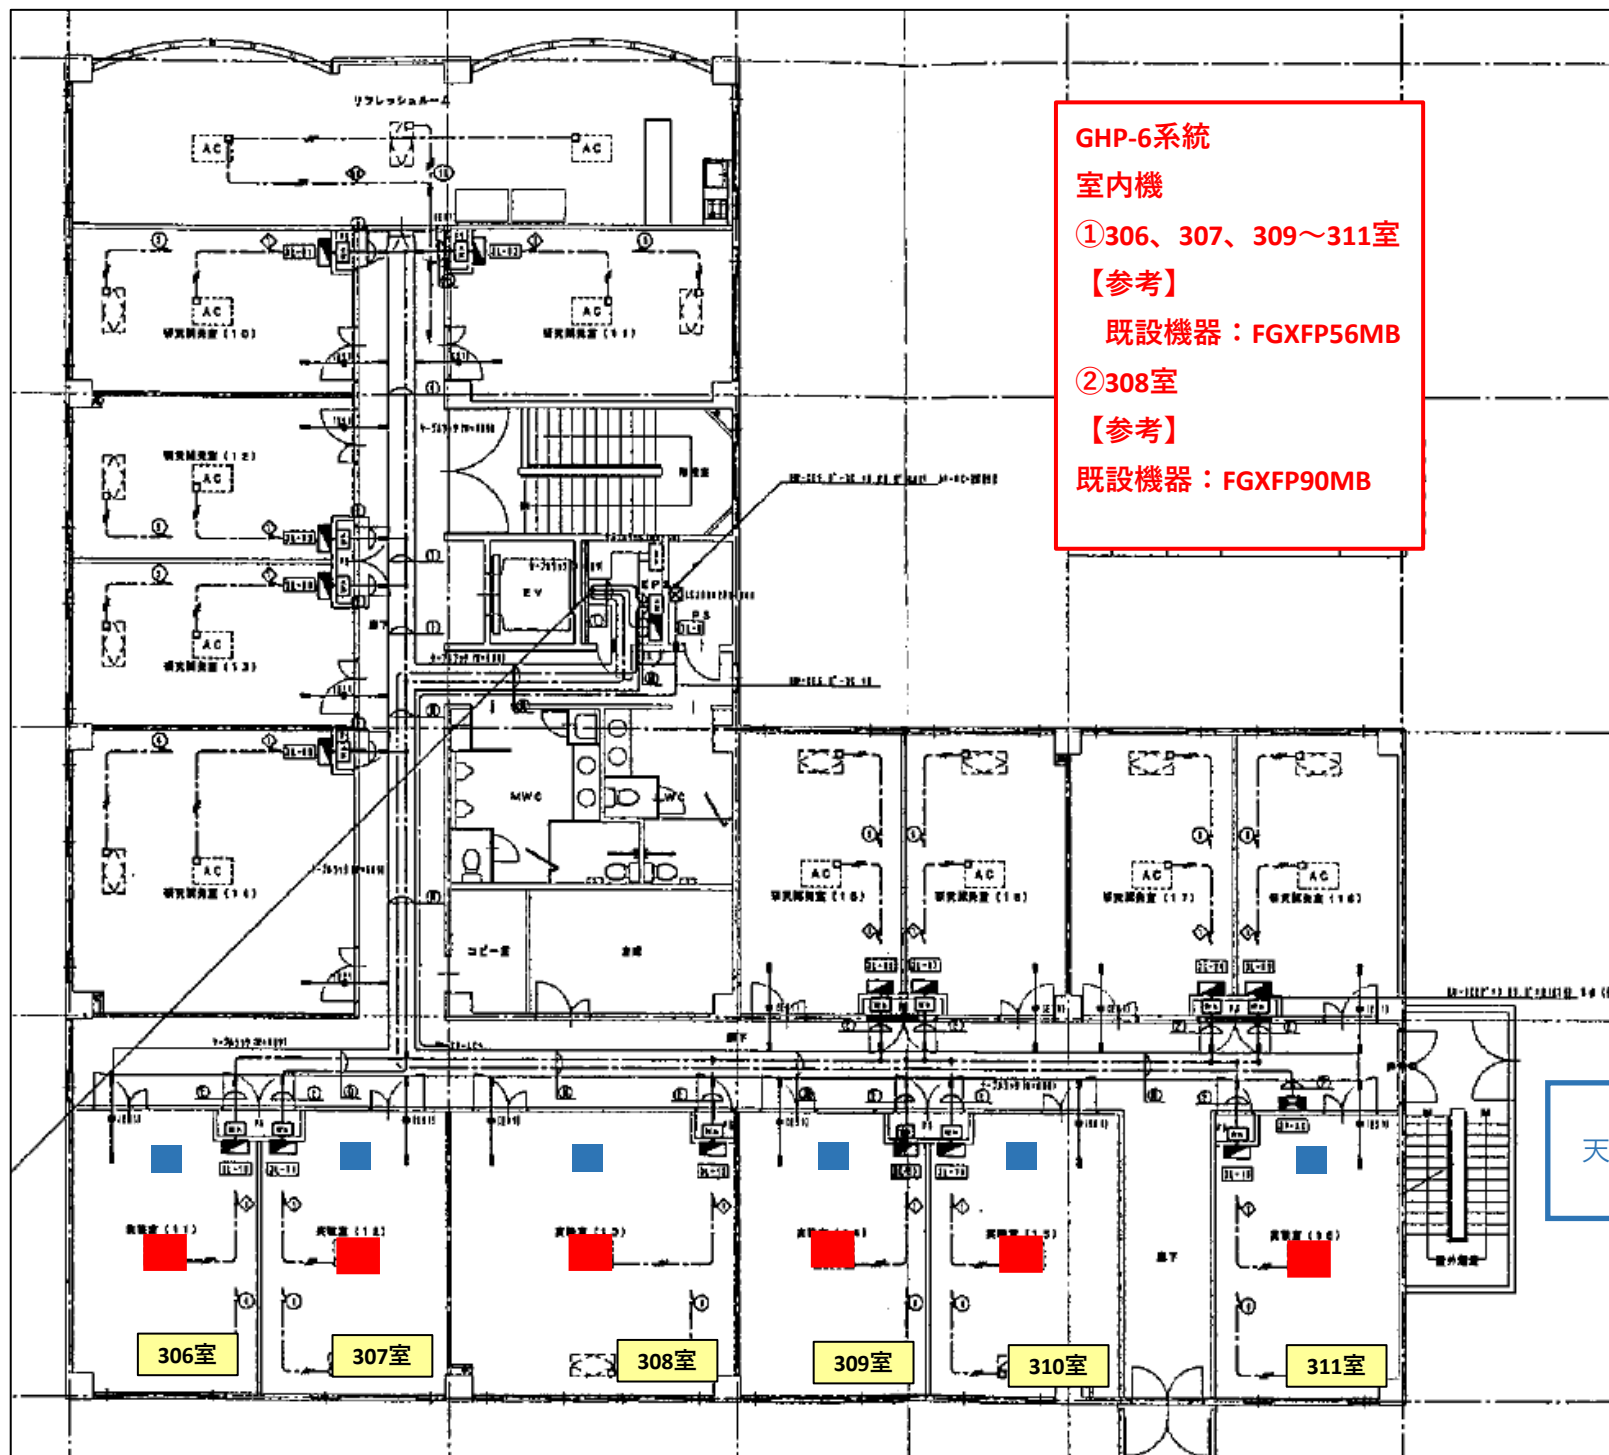

3F更新箇所 平面図

GHP-6系統
室内機
①306、307、309～311室
【参考】
既設機器：FGXFP56MB
②308室
【参考】
既設機器：FGXFP90MB

天井点検口