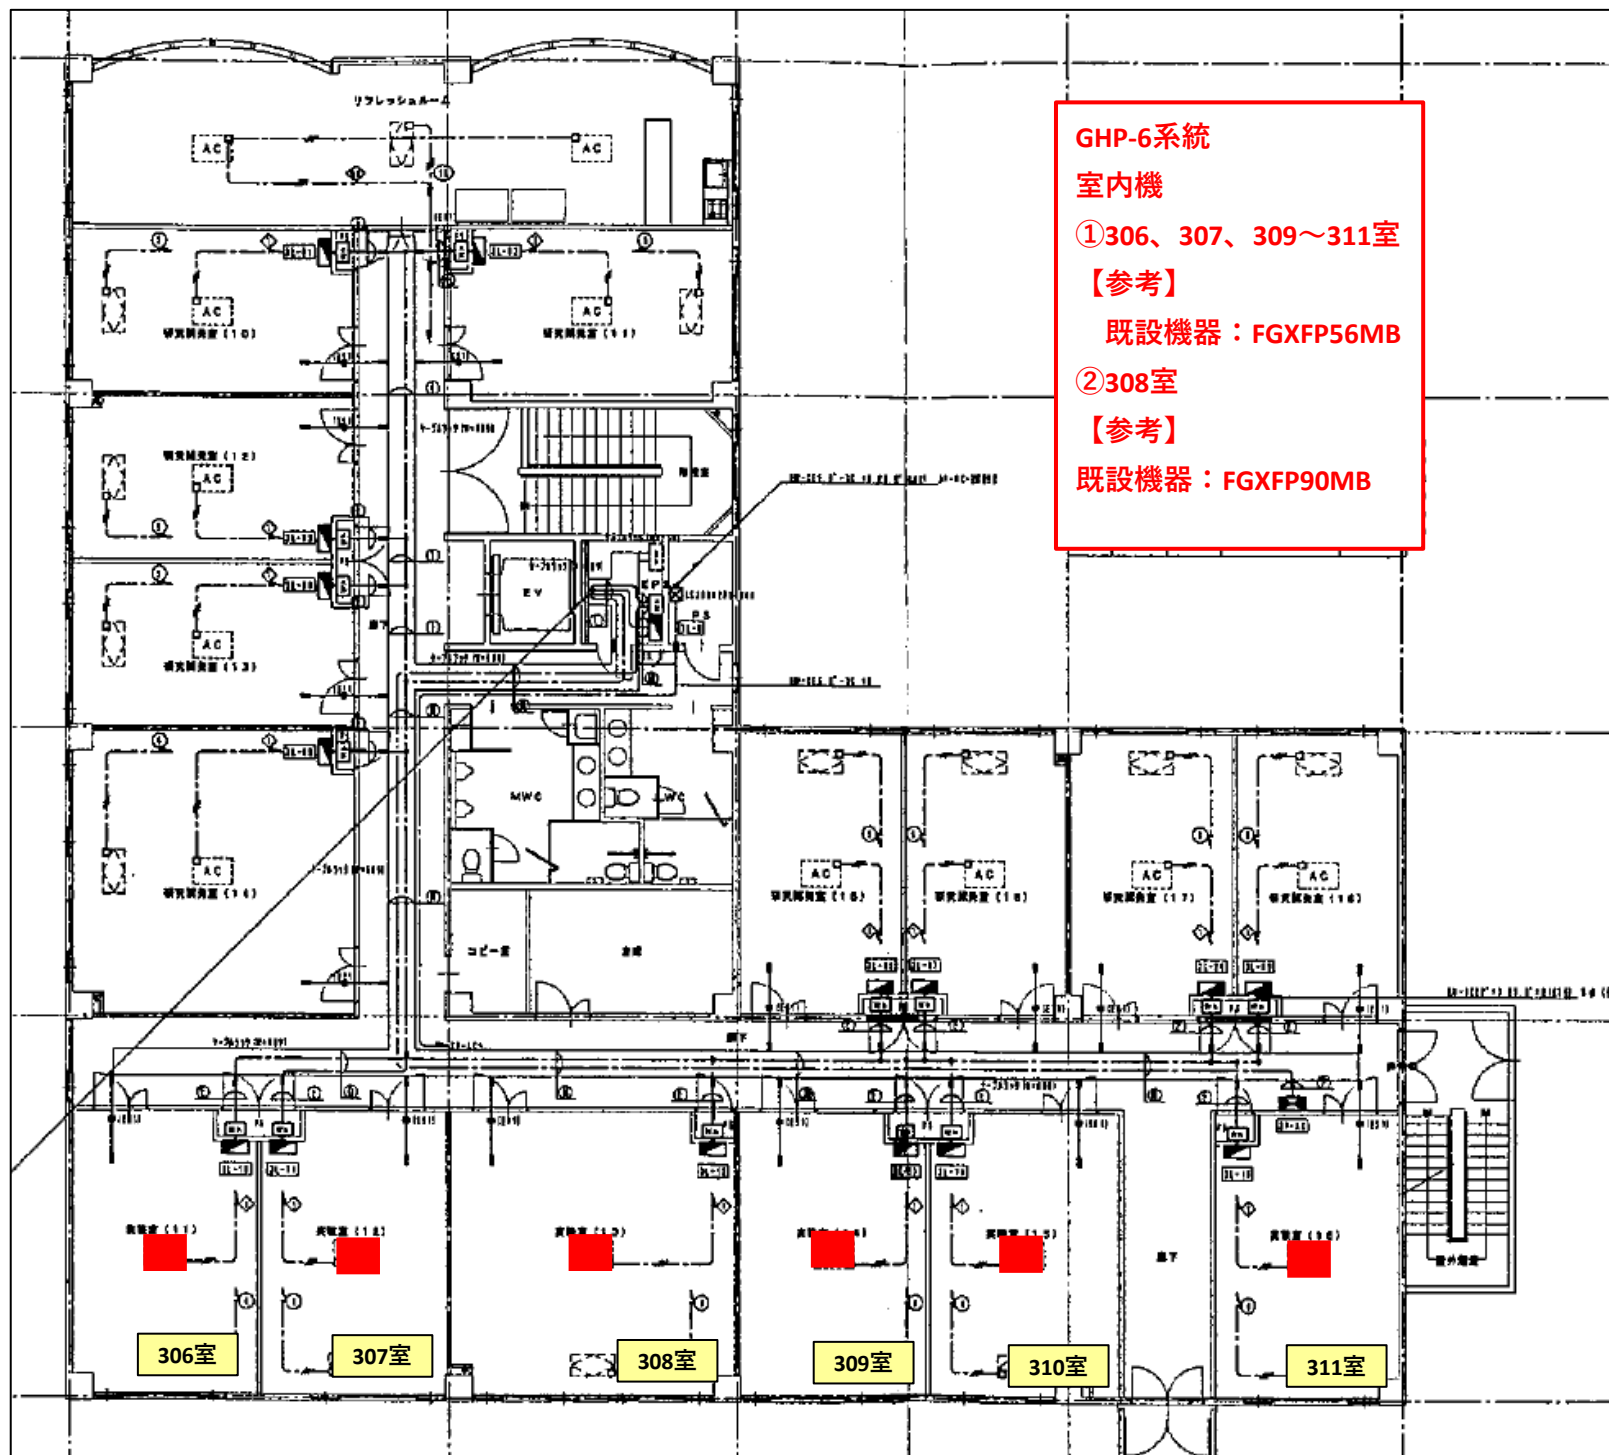

3F更新箇所 平面図

GHP-6系統
室内機
①306、307、309～311室
【参考】
既設機器：FGXFP56MB
②308室
【参考】
既設機器：FGXFP90MB

306室

307室

308室

309室

310室

311室