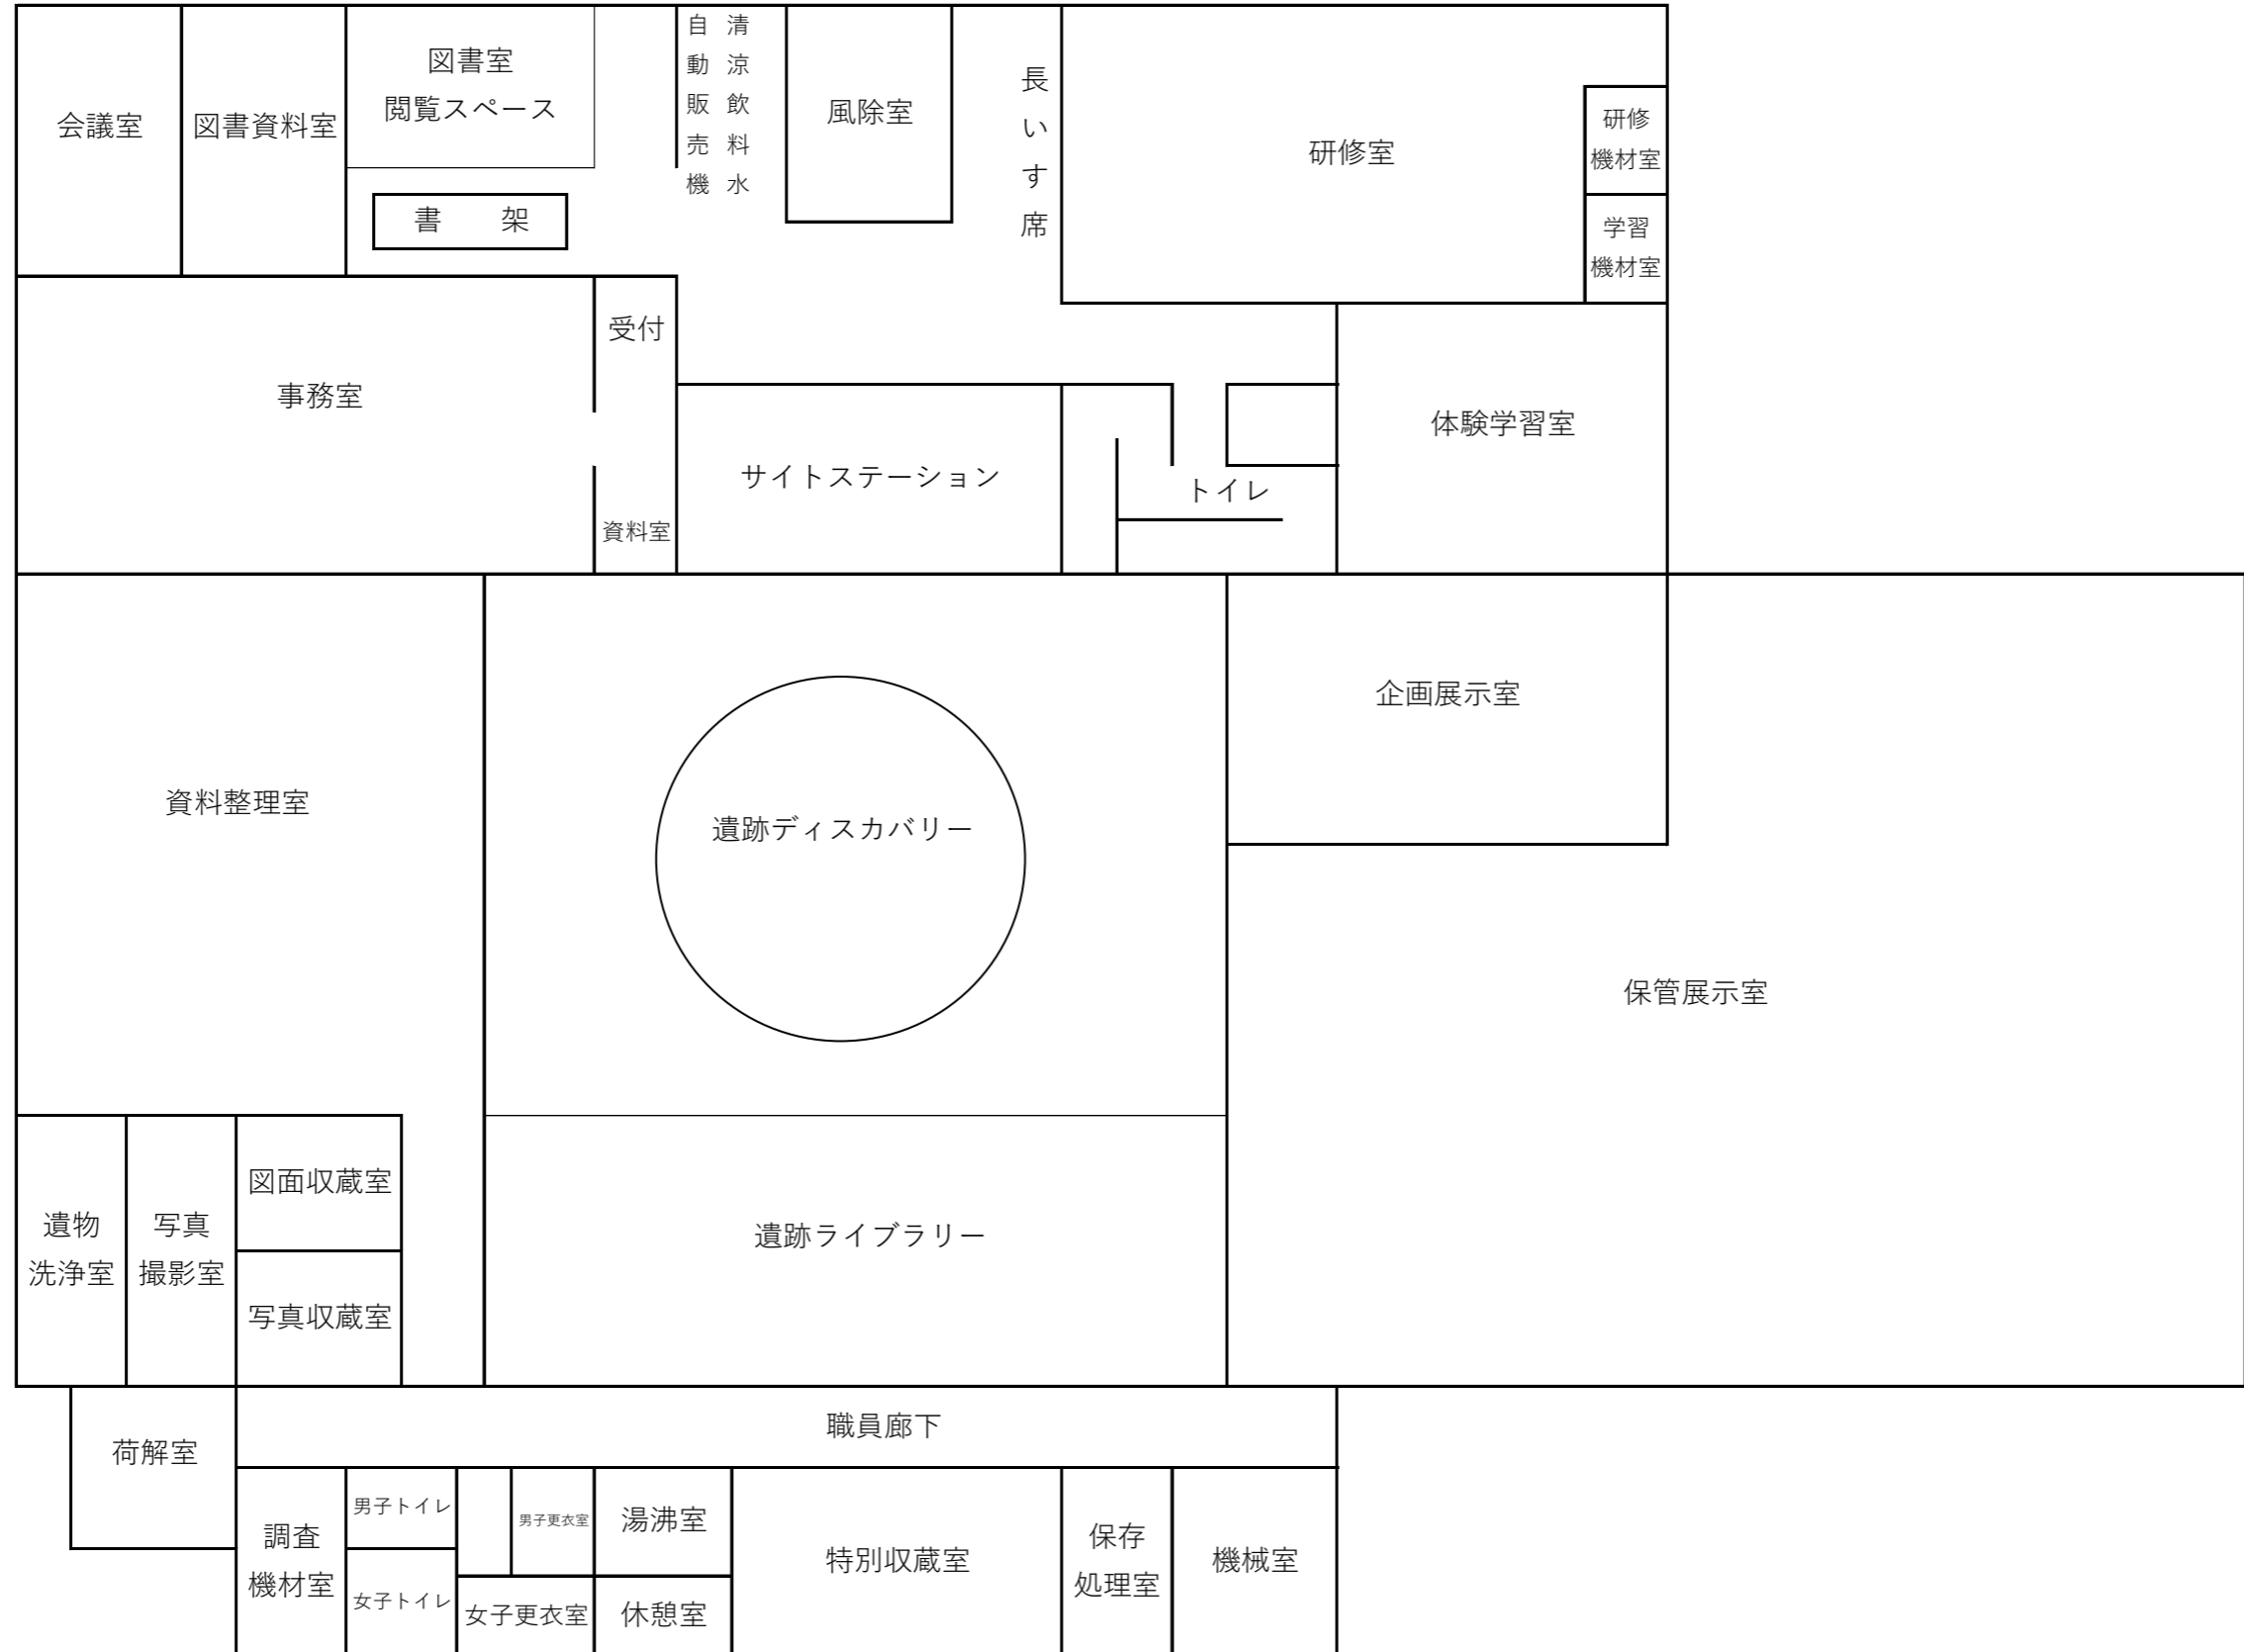

遺跡の学び館電話機設置場所

No	場所	台数	内訳・設置タイプ	
			置き型	壁掛型
1	事務室	7	7	
2	資料整理室	1		1
3	受付	1	1	
4	図書室	1		1
5	会議室	1		1
6	研修室	1		1
7	体験学習室	1		1
8	保管展示室 1 F	1		1
9	保管展示室 2 F	1		1
10	保存処理室	1		1
11	休憩室	1	1	
12	荷解室	1		1
		18	9	9

盛岡市遺跡の学び館 1階見取図

入口

盛岡市遺跡の学び館 2階見取図

遺跡の学び館 事務室レイアウト

● ⇒ 電話機設置場所