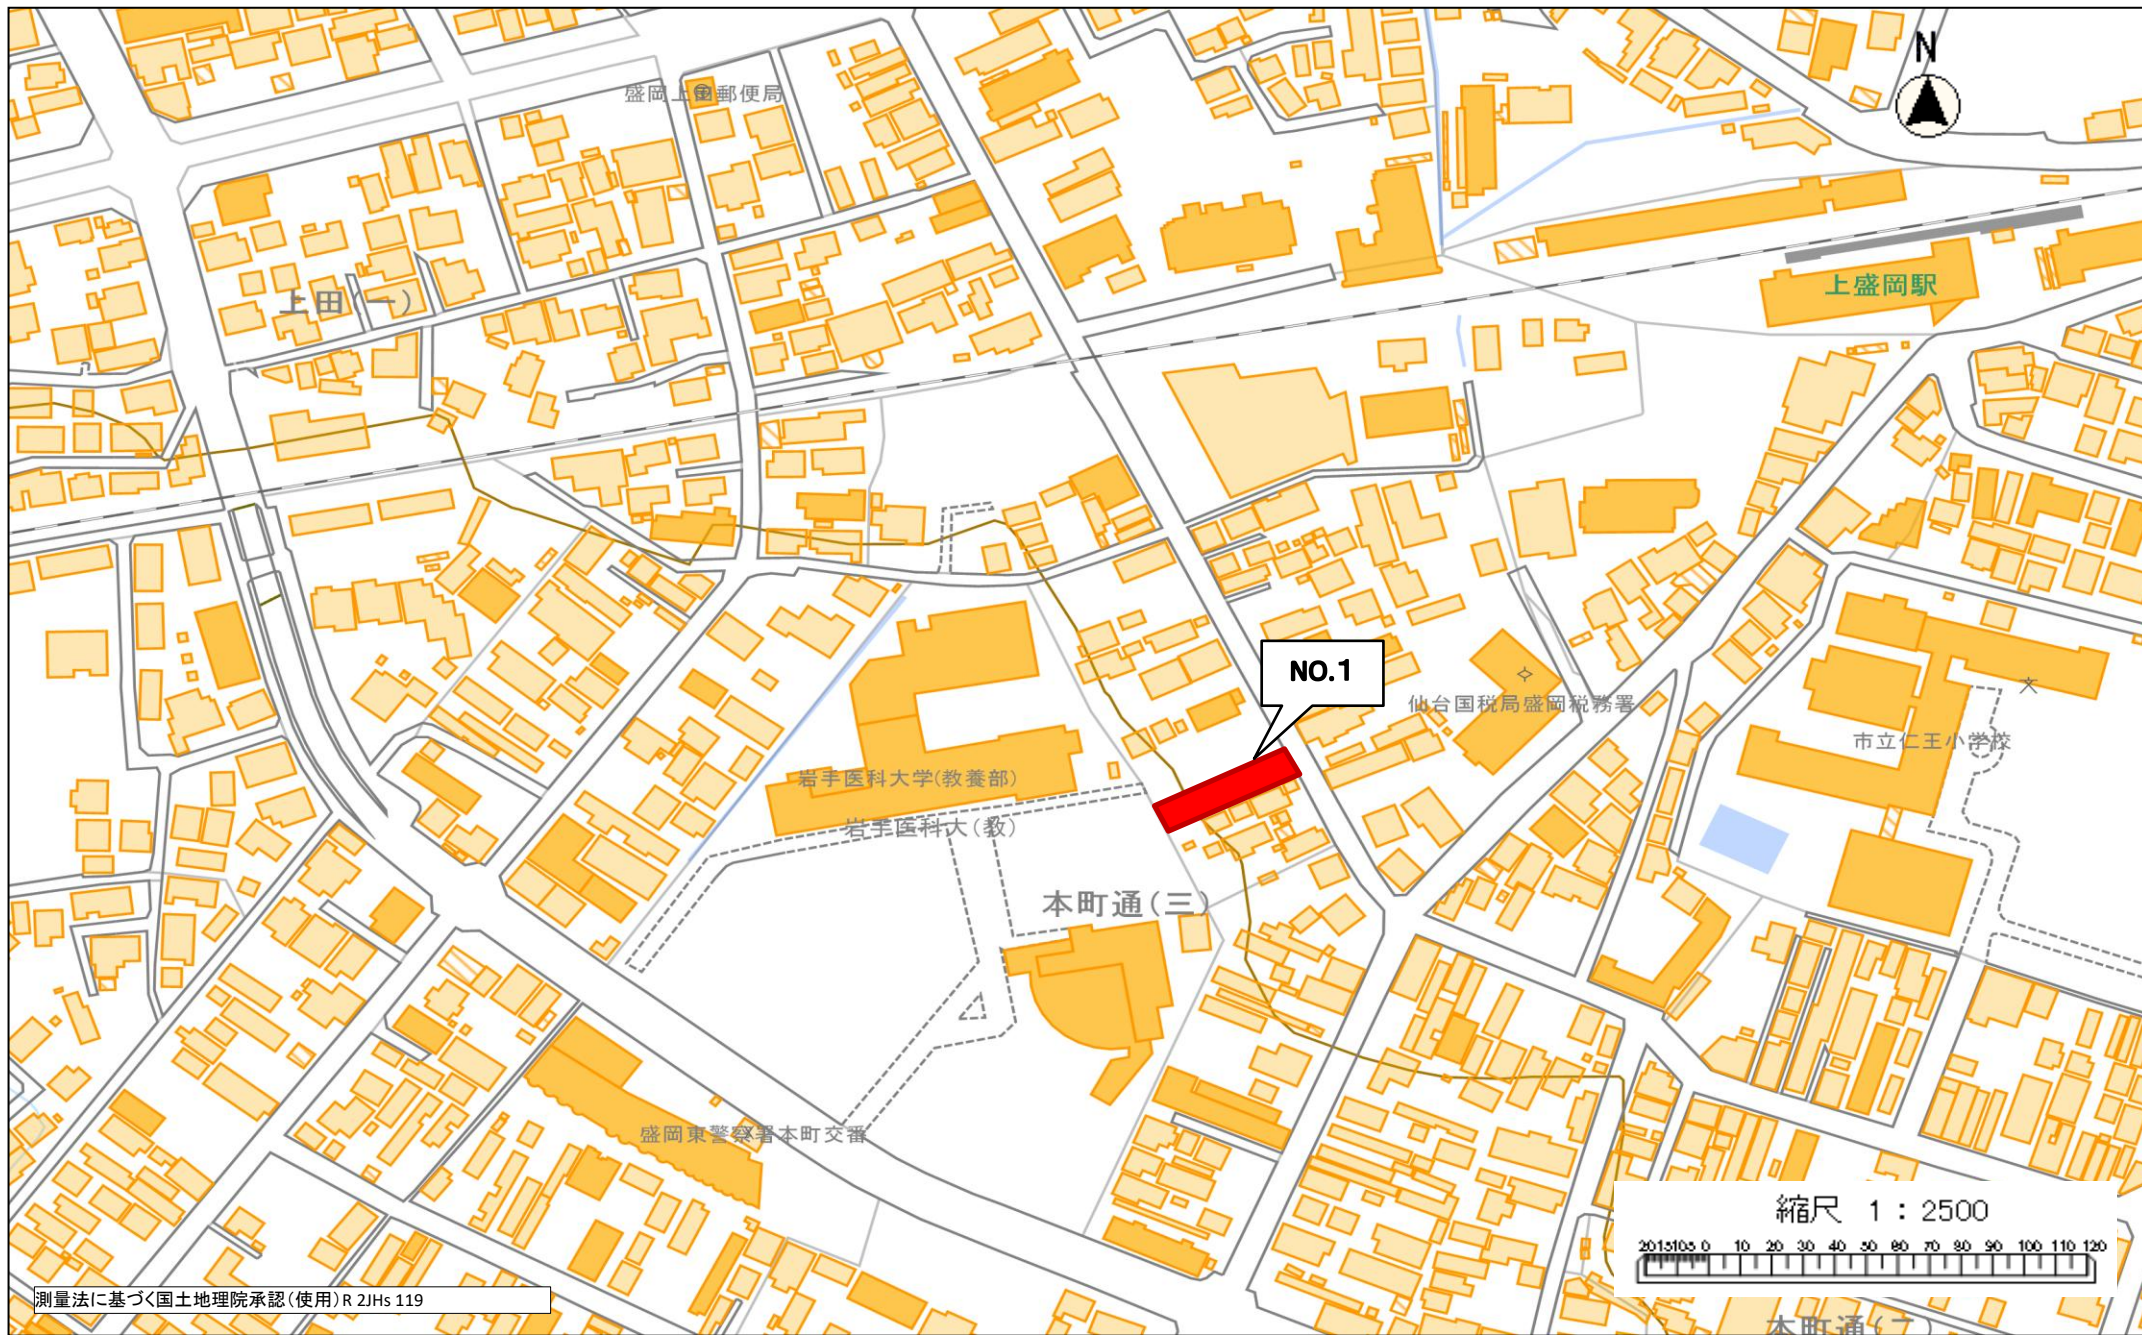

位置図No.1

位置図No.2

NO.3

私立江南義塾盛岡高等学校

縮尺 1 : 2500