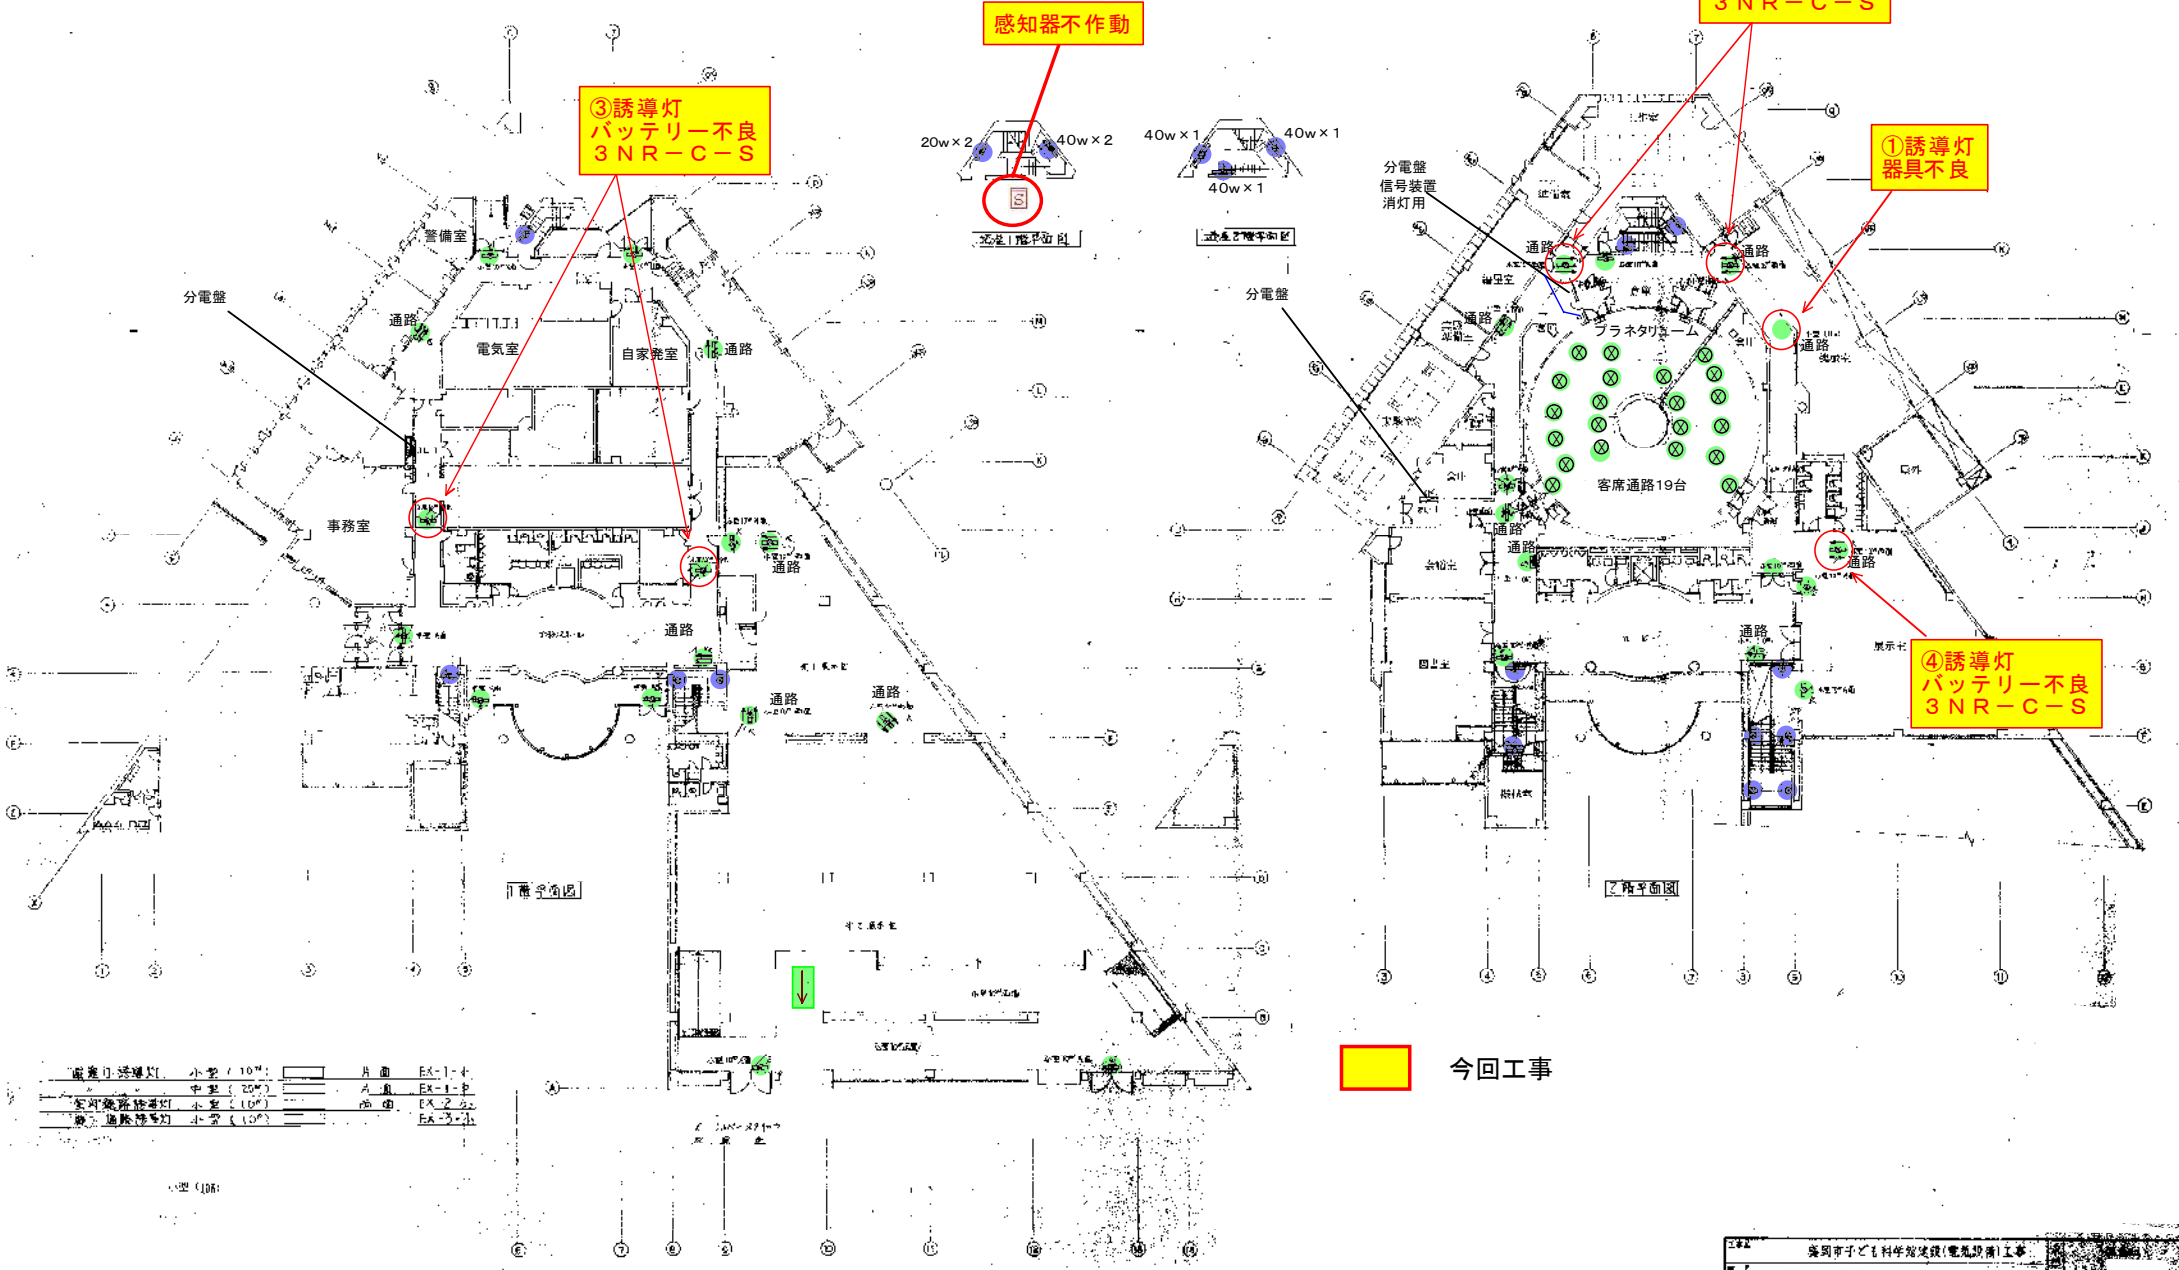

① 誘導灯 ST1-FBC 22 C×1
リユ-7A7プレート FK11724C×1
表示板 FK10316×1

② 誘導灯 SH1-FSF 21 C×2
リユ-7A7プレート FK11727C×2
表示板 FK10316×2
表示板 FK10317×2

③ 誘導灯 SH1-FBF 20 BL×2
リユ-7A7プレート FK21727C×1
リユ-7A7プレート FK21747C×1
表示板 FK20300×2

④ 誘導灯 SH1-FSF 21 BL×1
リユ-7A7無し
表示板 FK20316×1
表示板 FK20317×1

感知器不動作

② 誘導灯
バッテリー不良
3NR-C-S

① 誘導灯
器具不良

④ 誘導灯
バッテリー不良
3NR-C-S

直埋式誘導灯	小型 (10")	月面	EX-1-1
	中型 (20")	A面	EX-1-2
直埋式誘導灯	小型 (10")	凹面	EX-2-1
直埋式誘導灯	小型 (10")	凸面	EX-2-2

図 (106)

工事名	茨城県庁舎(旧)科学館建設(電気設備)工事
場所	茨城県庁舎(旧)科学館
図面番号	電気設備 図面
作成者	電気設備課
承認者	電気設備課長